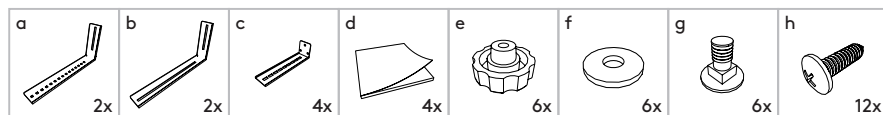

F +31 180 518540

info@dataflex-int.com

www.dataflex-int.com

horizontal  
vertical

150 - 250 mm  
(5,9 - 9,8")

340 - 460 mm  
(13,3 - 18,1")

35 kg

Parts/Onderdelen/Teile/Pièces/Parti/Partes