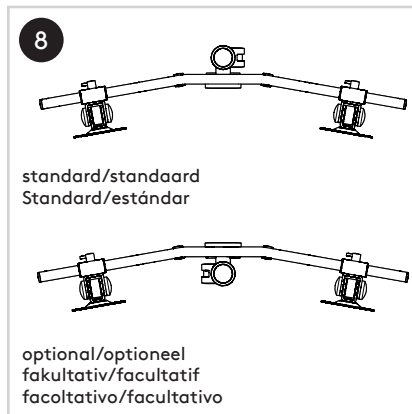

or/of/oder/ou/o