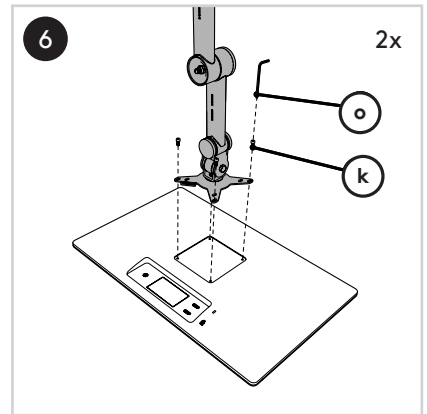

T +31 180 515444  
 F +31 180 518540  
 info@dataflex-int.com  
 www.dataflex-int.com

+90°/-90°

+90°/-90°

360°

480 mm  
(18,9")

75 x 75/100 x 100

(2x) 15 kg

Parts/Onderdelen/Teile/Pièces/Parti/Partes

# viewmate<sup>x</sup>

or/of/oder/ou/o

D min. 5 mm  
D max. 40 mm