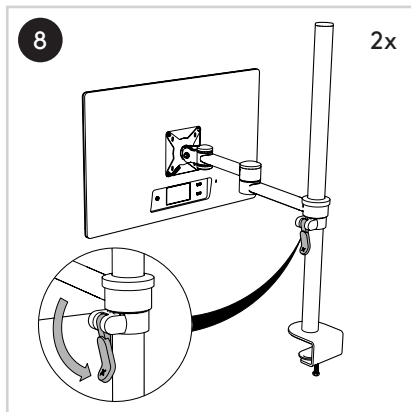

# viewmate<sup>x</sup>

or/of/oder/ou/o

D min. 5 mm  
D max. 40 mm