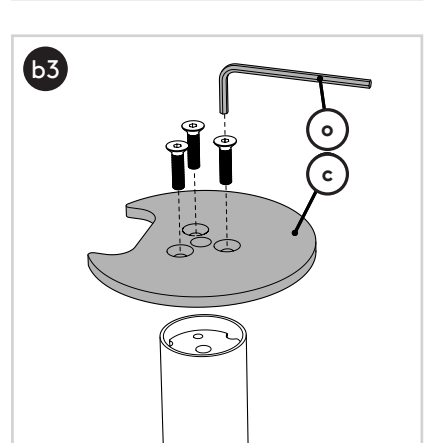

# viewmate<sup>x</sup>

or/of/oder/ou/o

D min. 5 mm  
D max. 40 mm