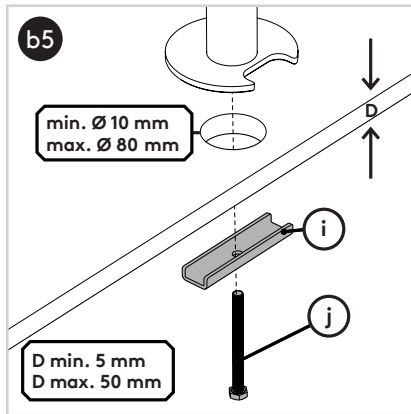

T +31 180 515444  
 F +31 180 518540  
 info@dataflex-int.com  
 www.dataflex-int.com

+90°/-90°

+90°/-90°

360°

480 mm  
(18,9")

75 x 75/100 x 100

(2x) 15 kg

Parts/Onderdelen/Teile/Pièces/Parti/Partes

# viewmate<sup>x</sup>

or/of/oder/ou/o

D min. 5 mm  
D max. 40 mm