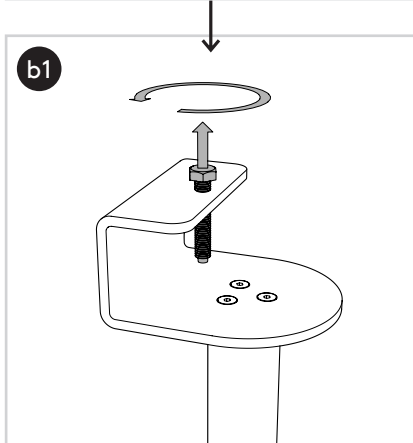

T +31 180 515444  
 F +31 180 518540  
 info@dataflex-int.com  
 www.dataflex-int.com

+90°/-90°

+90°/-90°

360°

480 mm  
(18,9")

75 x 75/100 x 100

(2x) 15 kg

Parts/Onderdelen/Teile/Pièces/Parti/Partes

# viewmate<sup>x</sup>

or/of/oder/ou/o

D min. 5 mm  
D max. 40 mm