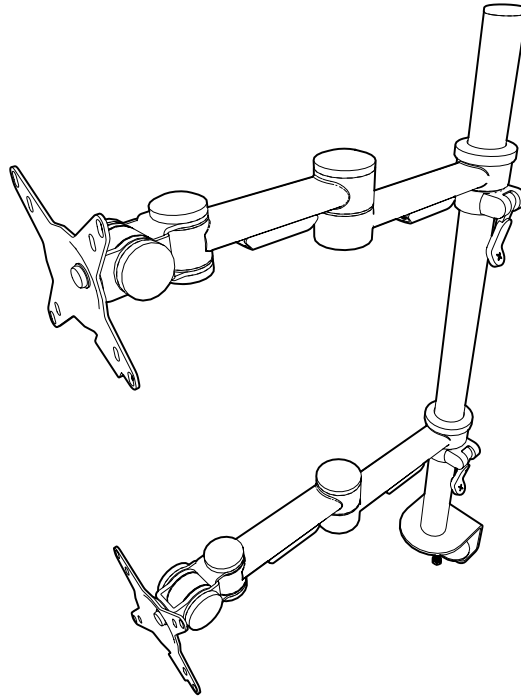

# viewmate<sup>x</sup>

T +31 180 515444  
 F +31 180 518540  
 info@dataflex-int.com  
 www.dataflex-int.com

+90°/-90°

+90°/-90°

360°

480 mm  
(18,9")

75 x 75/100 x 100

(2x) 15 kg

Parts/Onderdelen/Teile/Pièces/Parti/Partes

# viewmate<sup>x</sup>

or/of/oder/ou/o

D min. 5 mm  
D max. 40 mm