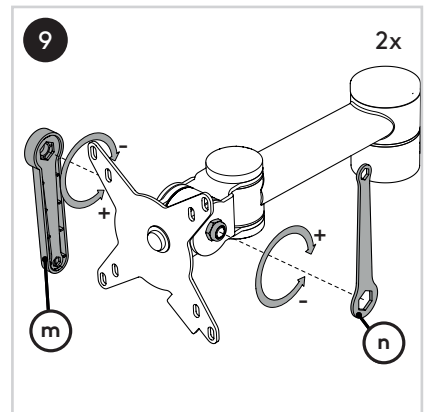

T +31 180 515444  
 F +31 180 518540  
 info@dataflex-int.com  
 www.dataflex-int.com

+90°/-90°

+90°/-90°

360°

480 mm  
(18,9")

75 x 75/100 x 100

(2x) 15 kg

Parts/Onderdelen/Teile/Pièces/Parti/Partes

a  1x	b  2x	c  1x	d  1x	e  1x	f  1x	g  4x	h  4x	i  1x
j  1x	k  8x	l  3x	m  1x	n  1x	o  3 mm 1x			

# viewmate<sup>x</sup>

or/of/oder/ou/o

D min. 5 mm  
D max. 40 mm