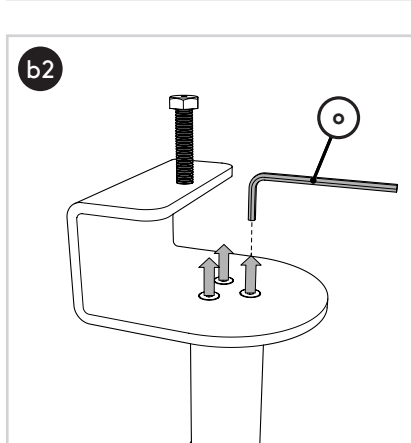

or/of/oder/ou/o