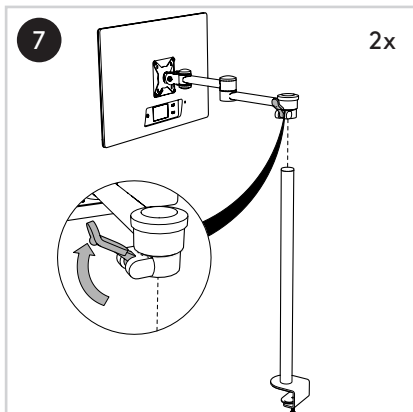

# viewmate<sup>x</sup>

or/of/oder/ou/o

D min. 5 mm  
D max. 40 mm