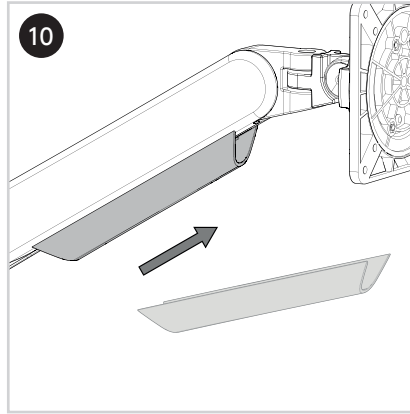

Optional steps / Optionele stappen / Optionale Schritte
Marches optionnelles / Passaggi facoltativi / Pasos opcionales