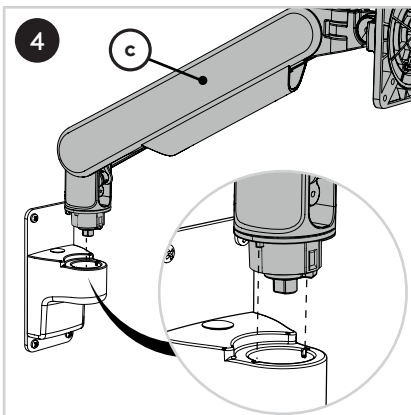

or/of/oder/ou/o