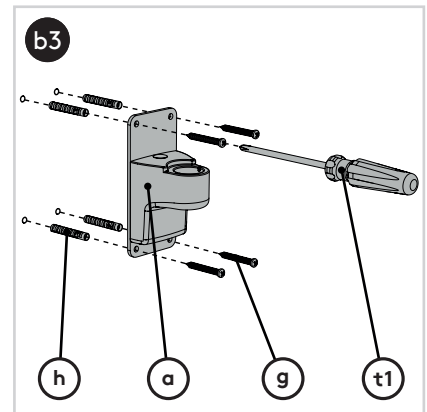

or/of/oder/ou/o