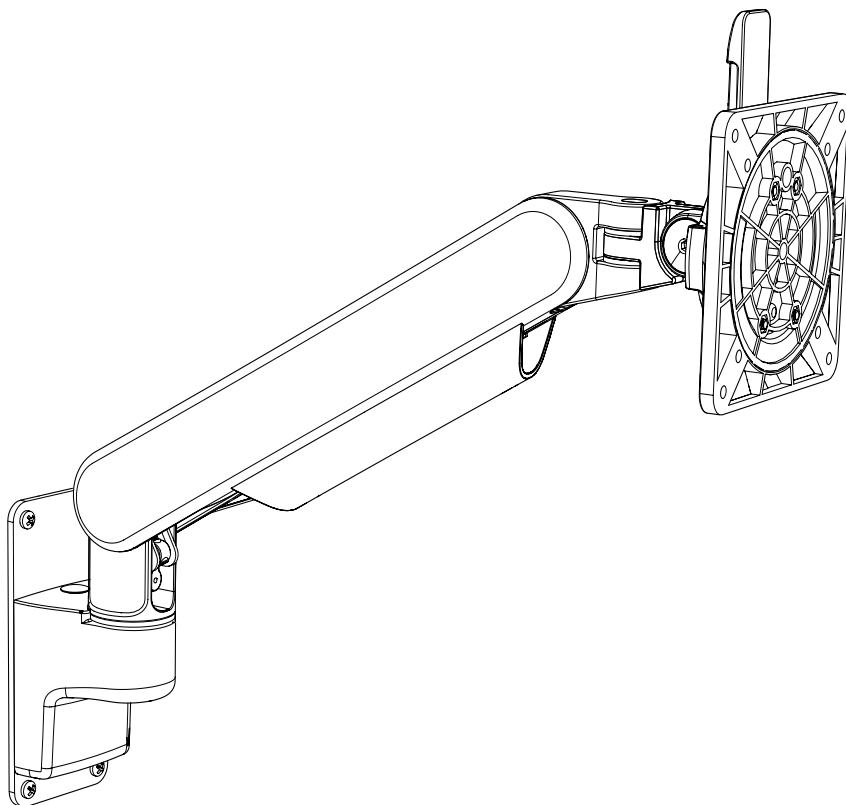

65.310 65.313

v1.0

Installation manual/Installatie handleiding
Installations-handbuch/Manuel d'installation
Manuale d'installazione/Manual de instalación
Copyright ©2023 – Dataflex International BV

T +31 180 515444
info@dataflex-int.com
www.dataflex-int.com

+90°/-55°

+90°/-90°

360°

75 x 75/100 x 100

1,5 - 9 kg
(3,3 - 19,8 lb)

Parts/Onderdelen/Teile/Pièces/Parti/Partes

 1x	 1x	 1x	 4x	 1x	 4x	 4x	 1x
 2 & 4mm 1x							

Required tools/Benodigd gereedschap/Benötigtes Werkzeug/Outils requis/Strumenti necessari/Herramientas necesarias