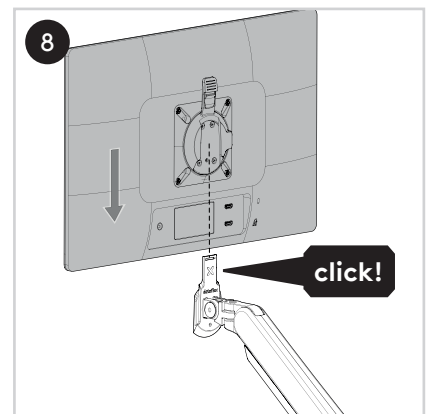

or/of/oder/ou/o