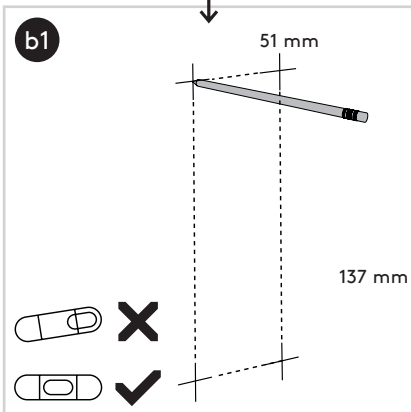

or/of/oder/ou/o