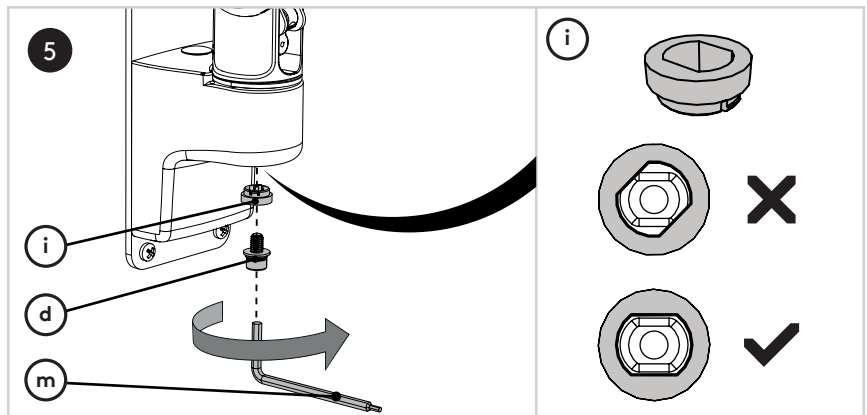

or/of/oder/ou/o