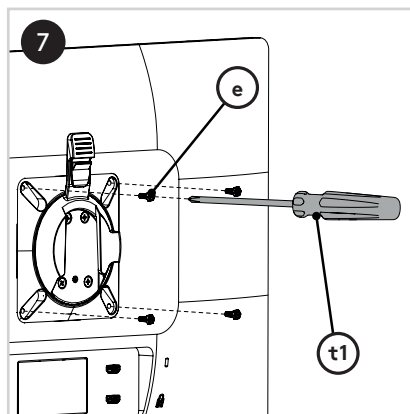

or/of/oder/ou/o