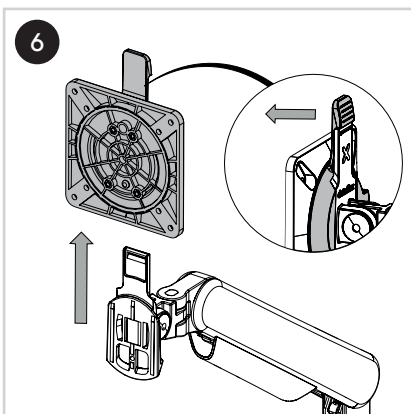

or/of/oder/ou/o