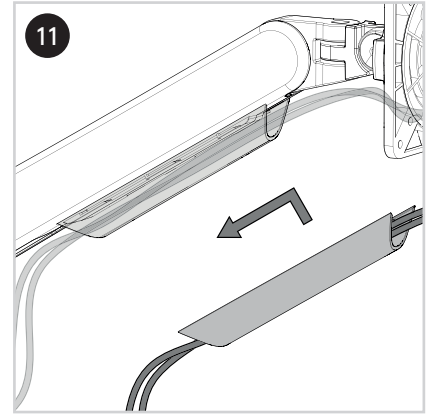

Optional steps / Optionele stappen / Optionale Schritte
Marches optionnelles / Passaggi facoltativi / Pasos opcionales