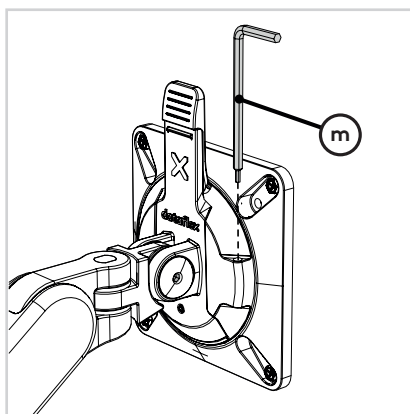

Optional steps / Optionele stappen / Optionale Schritte
Marches optionnelles / Passaggi facoltativi / Pasos opcionales