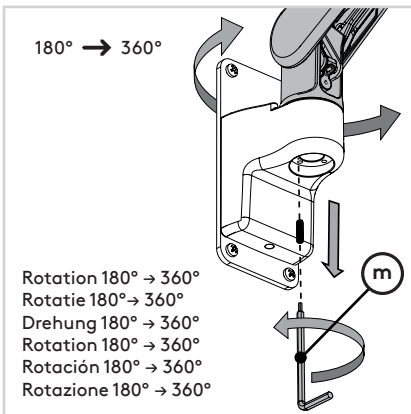

Optional steps / Optionele stappen / Optionale Schritte
Marches optionnelles / Passaggi facoltativi / Pasos opcionales