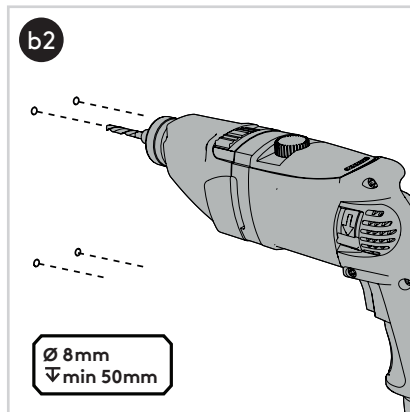

or/of/oder/ou/o