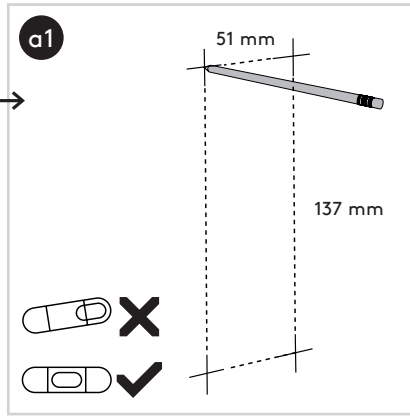

or/of/oder/ou/o