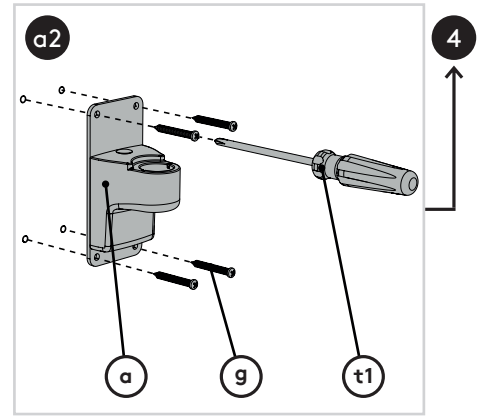

or/of/oder/ou/o