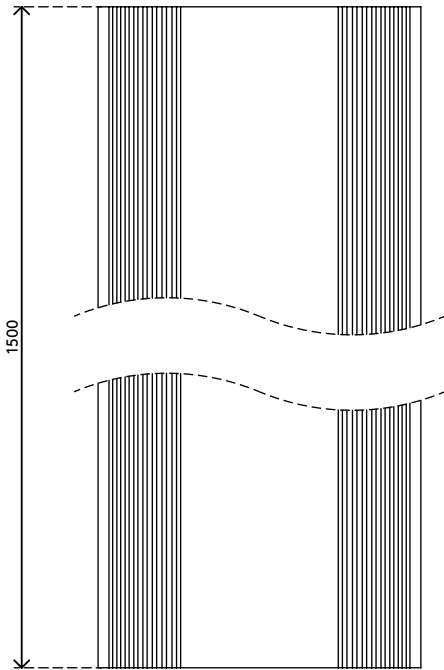

31.153

Addit couvercle de câble 150 cm - straight 153

Non seulement il protège les câbles passant sur le sol, mais il évite aussi les trébuchements. Il comporte des bords inclinés antidérapants et trois gaines larges séparant les câbles de données des câbles d'alimentation pour éviter toute interférence.

- Dessus bombé avec bords qui assurent le maintien lorsqu'on pose le pied
- Pour 6 câbles de diamètre max. de 7 mm
- Permet de séparer de façon optimale les câbles de données des câbles électriques
- Facile à fixer au sol avec la bande adhésive
- Dimensions (L x P x H) : 83 x 1500 x 15 mm

addit

Addit couvercle de câble 150 cm - straight 153

2020/05/28

31.153

 320 x 320 x 115 mm

 1 pcs

 noir

 0,995 kg