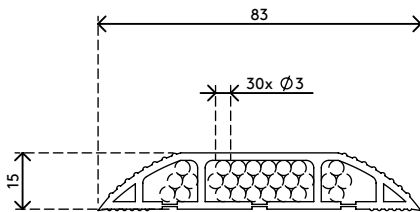

31.153

Addit couvercle de câble 150 cm - straight 153

Non seulement il protège les câbles passant sur le sol, mais il évite aussi les trébuchements. Il comporte des bords inclinés antidérapants et trois gaines larges séparant les câbles de données des câbles d'alimentation pour éviter toute interférence.

- Dessus bombé avec bords qui assurent le maintien lorsqu'on pose le pied
- Pour 6 câbles de diamètre max. de 7 mm
- Permet de séparer de façon optimale les câbles de données des câbles électriques
- Facile à fixer au sol avec la bande adhésive
- Dimensions (L x P x H) : 83 x 1500 x 15 mm

addit

Addit couvercle de câble 150 cm - straight 153

2020/05/28

31.153

 320 x 320 x 115 mm

 1 pcs

 noir

 0,995 kg