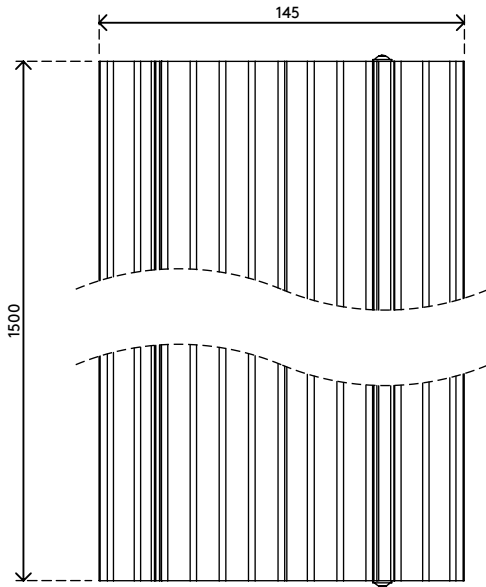

addit

Addit protège-câbles 150 cm - droit 422

2020/05/28

31.422

1535 x 180 x 45 mm

1 pcs

argent

3,2 kg

805410314224