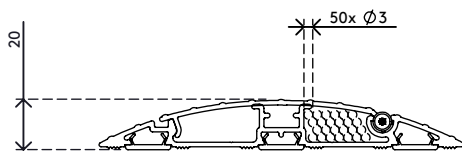

addit

Addit protège-câbles 150 cm - droit 422

2020/05/28

31.422

1535 x 180 x 45 mm

1 pcs

argent

3,2 kg

805410314224