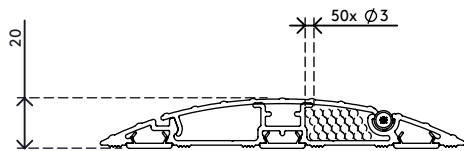

addit

Addit protège-câbles 180 cm - droit 432

2020/05/28

31.432

1835 x 180 x 45 mm

1 pcs

argent

2,6 kg

805410314323