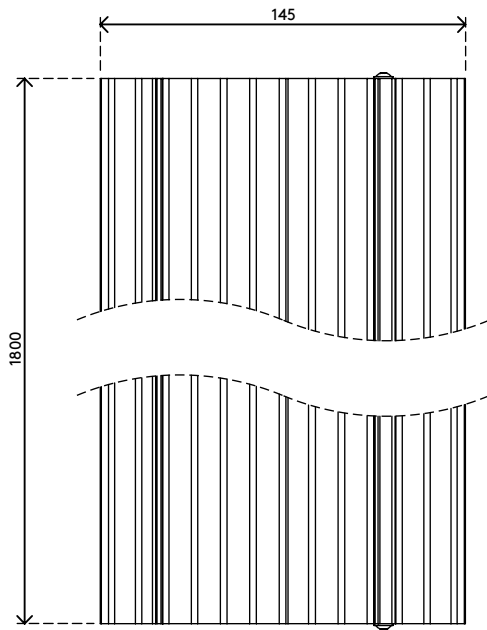

addit

Addit protège-câbles 180 cm - droit 432

2020/05/28

31.432

1835 x 180 x 45 mm

1 pcs

argent

2,6 kg

805410314323