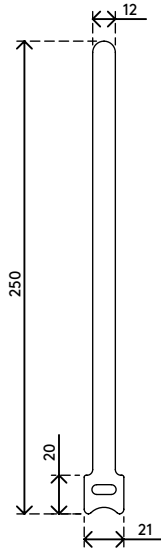

33.001

Addit kabellussen 001

Ze zijn niet alleen sterk, maar ook duurzaam en vrijwel oneindig vaak te hergebruiken. Kabels tot een diameter van 65 mm kunnen ermee gebundeld worden.

- Afmetingen (l x b): 250 mm x 12 mm
- Verpakt als set van 10 stuks

- Eindelooos herbruikbaar
- Geschikt voor 64 kabels met een dikte van 7 mm

addit

Addit kabellussen 001

2020/05/26

33.001

 250 x 25 x 20 mm

 10 pcs

 grijs