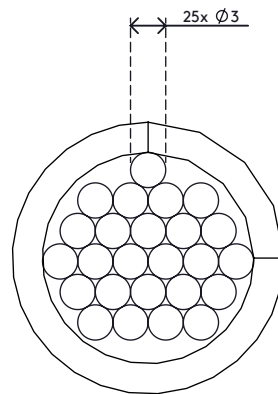

## Addit guide-câbles spirale 253

Un produit qui permet de gérer rapidement et facilement les câbles de signaux et d'alimentation. Il suffit d'enrouler le range-câbles en spirales autour de vos câbles pour obtenir un faisceau soigné. Séparer des câbles du faisceau ou en ajouter sont tout aussi faciles l'un que l'autre.

- Fourni en bobine de 25 m
- Rangement de câble flexible en matière synthétique
- S'enroule facilement autour des câbles
- Spirale facile à écarter ou ajouter des câbles
- Pour 5 câbles de diamètre max. de 7 mm

# 33.253

 300 x 300 x 60 mm

 1 pcs

 noir

 0,53 kg

 805410332532