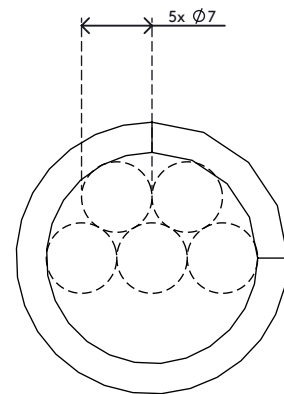

## Addit guide-câbles spirale 253

Un produit qui permet de gérer rapidement et facilement les câbles de signaux et d'alimentation. Il suffit d'enrouler le range-câbles en spirales autour de vos câbles pour obtenir un faisceau soigné. Séparer des câbles du faisceau ou en ajouter sont tout aussi faciles l'un que l'autre.

- Fourni en bobine de 25 m
- Rangement de câble flexible en matière synthétique
- S'enroule facilement autour des câbles
- Spirale facile à écarter ou ajouter des câbles
- Pour 5 câbles de diamètre max. de 7 mm

# 33.253

 300 x 300 x 60 mm

 1 pcs

 noir

 0,53 kg

 805410332532