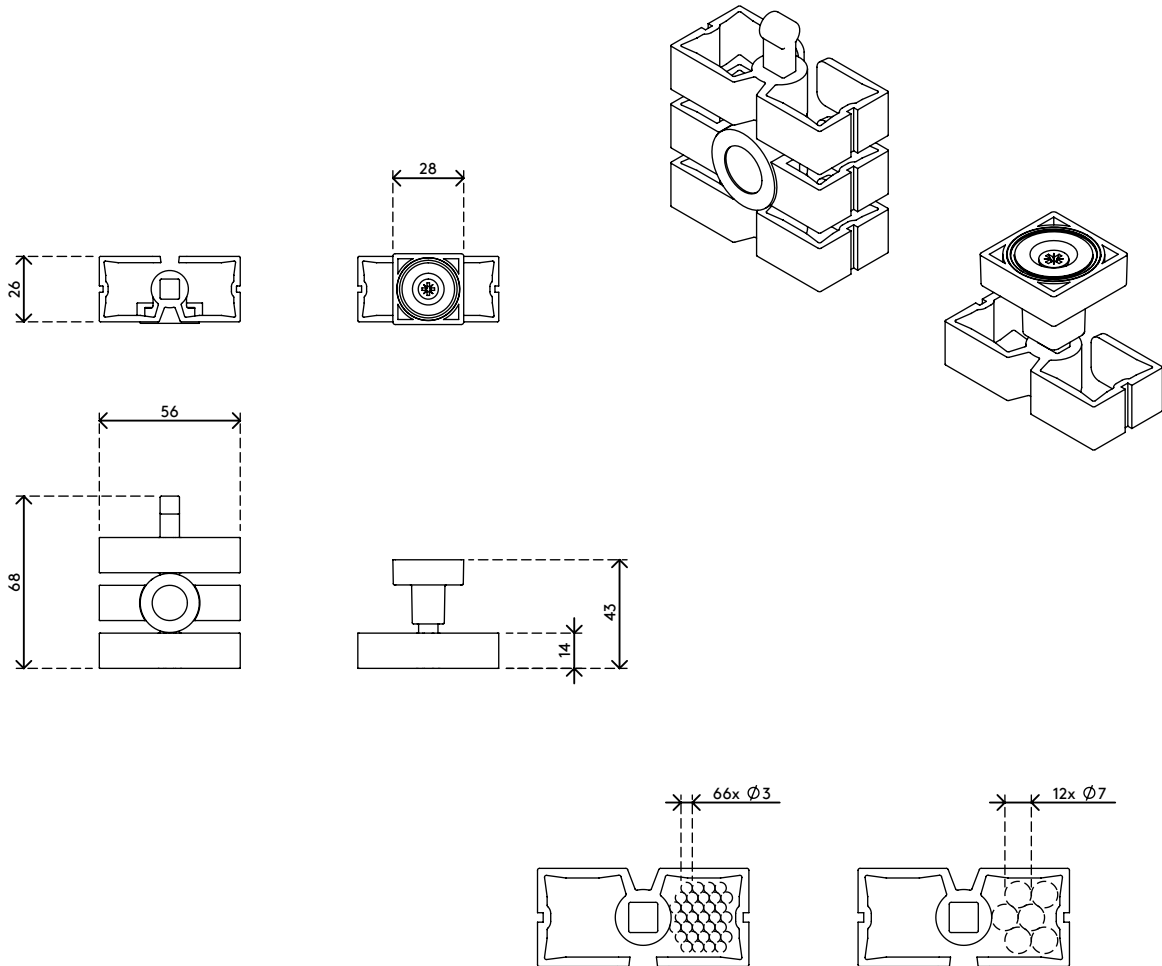

34.380

Addit guide-câbles assis-debout - set magnétique 380

Le set de fixation magnétique permet d'installer le Addit guide-câbles assis-debout sans perdre de temps avec des vis. Il s'attache simplement à un support en métal sous l'ordinateur de bureau. Pour les bureaux avec des pieds ou des traverses en métal, le set de fixation est livré avec un élément intermédiaire qui peut être ajouté au guide-câbles à anneaux assis-debout pour le guider proprement le long d'une traverse/d'un pied en métal.

Attention: Addit guide-câbles assis-debout 370 non inclus

- Kit de montage Addit guide-câbles assis-debout
- Fixation magnétique via des éléments supérieurs et intermédiaires
- Améliore le guidage du guide-câbles
- Pour une utilisation sur des bureaux où une installation avec des vis n'est pas possible

Addit guide-câbles assis-debout - set magnétique 380

2020/05/28

34.380

 182 x 125 x 30 mm

 1 pcs

 blanc

 0,090 kg

 805410343804