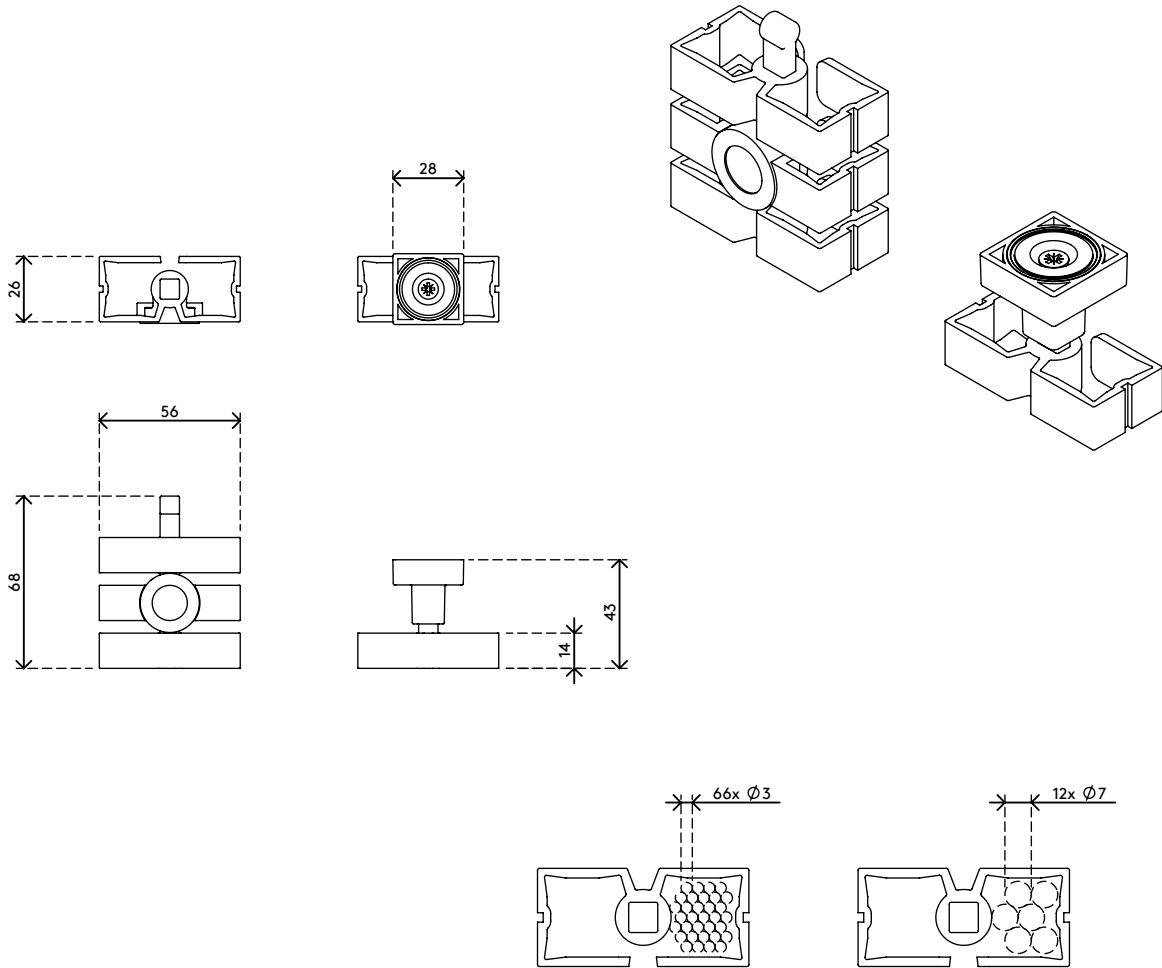

34.382

Addit guide-câbles assis-debout - set magnétique 382

Le set de fixation magnétique permet d'installer le Addit guide-câbles assis-debout sans perdre de temps avec des vis. Il s'attache simplement à un support en métal sous l'ordinateur de bureau. Pour les bureaux avec des pieds ou des traverses en métal, le set de fixation est livré avec un élément intermédiaire qui peut être ajouté au guide-câbles à anneaux assis-debout pour le guider proprement le long d'une traverse/d'un pied en métal.

Attention: Addit guide-câbles assis-debout 372 non inclus

- Kit de montage Addit guide-câbles assis-debout
- Fixation magnétique via des éléments supérieurs et intermédiaires
- Améliore le guidage du guide-câbles
- Pour une utilisation sur des bureaux où une installation avec des vis n'est pas possible

Addit guide-câbles assis-debout - set magnétique 382

2020/05/28

34.382

 182 x 125 x 30 mm

 1 pcs

 argent

 0,090 kg

 805410343828