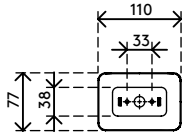

## Addit guide-câbles 82 cm – bureau 450

Adapté aux bureaux d'une hauteur allant jusqu'à 82 cm, le guide-câbles Addit est parfait pour ranger vos câbles de bureau. La base de sol lestée fournit davantage de stabilité et permet au guide de rester droit. Composé de PP recyclé à 100 %.

Vous cherchez l'accord parfait pour votre intérieur ? Nous pouvons customiser la couleur et la longueur pour répondre parfaitement à vos besoins.

- Range les câbles sous le bureau
- Réglage facile en ajoutant/retirant des éléments
- Adapté aux bureaux d'une hauteur allant jusqu'à 820 mm
- 100 % PP recyclé (polypropylène)
- Permet de ranger 18 câbles de 7 mm
- Base de sol lestée
- Longueur : 825 mm
- Fabriqué aux Pays-Bas : design néerlandais, qualité néerlandaise
- Autocollants et vis inclus pour attacher le guide-câbles au bureau
- Éligible au programme de retour Dataflex