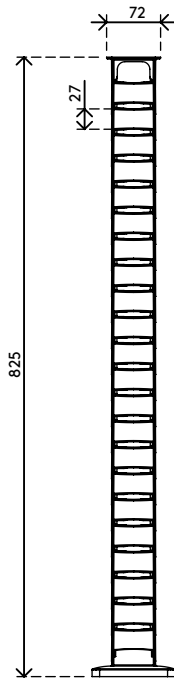

## Addit guide-câbles 82 cm – bureau 450

Adapté aux bureaux d'une hauteur allant jusqu'à 82 cm, le guide-câbles Addit est parfait pour ranger vos câbles de bureau. La base de sol lestée fournit davantage de stabilité et permet au guide de rester droit. Composé de PP recyclé à 100 %.

Vous cherchez l'accord parfait pour votre intérieur ? Nous pouvons customiser la couleur et la longueur pour répondre parfaitement à vos besoins.

- Range les câbles sous le bureau
- Réglage facile en ajoutant/retirant des éléments
- Adapté aux bureaux d'une hauteur allant jusqu'à 820 mm
- 100 % PP recyclé (polypropylène)
- Permet de ranger 18 câbles de 7 mm
- Base de sol lestée
- Longueur : 825 mm
- Fabriqué aux Pays-Bas : design néerlandais, qualité néerlandaise
- Autocollants et vis inclus pour attacher le guide-câbles au bureau
- Éligible au programme de retour Dataflex