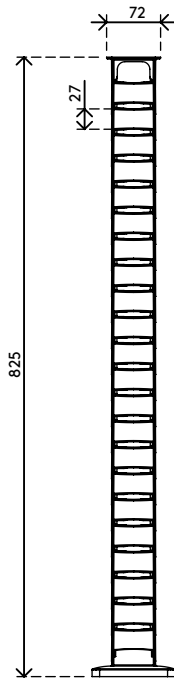

34.453

Addit guide-câbles 82 cm – bureau 453

Adapté aux bureaux d'une hauteur allant jusqu'à 82 cm, le guide-câbles Addit est parfait pour ranger vos câbles de bureau. La base de sol lestée fournit davantage de stabilité et permet au guide de rester droit. Composé de PP recyclé à 100 %.

Vous cherchez l'accord parfait pour votre intérieur ? Nous pouvons customiser la couleur et la longueur pour répondre parfaitement à vos besoins.

- Range les câbles sous le bureau
- Réglage facile en ajoutant/retirant des éléments
- Adapté aux bureaux d'une hauteur allant jusqu'à 820 mm
- 100 % PP recyclé (polypropylène)
- Permet de ranger 18 câbles de 7 mm
- Base de sol lestée
- Longueur : 825 mm
- Fabriqué aux Pays-Bas : design néerlandais, qualité néerlandaise
- Autocollants et vis inclus pour attacher le guide-câbles au bureau
- Éligible au programme de retour Dataflex

Addit guide-câbles 82 cm – bureau 453

2020/11/25

34.453

 210 x 200 x 60 mm

 1 pcs

 noir

 0,60 kg

 805410344535