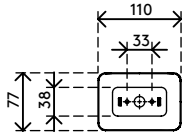

34.453

Addit guide-câbles 82 cm – bureau 453

Adapté aux bureaux d'une hauteur allant jusqu'à 82 cm, le guide-câbles Addit est parfait pour ranger vos câbles de bureau. La base de sol lestée fournit davantage de stabilité et permet au guide de rester droit. Composé de PP recyclé à 100 %.

Vous cherchez l'accord parfait pour votre intérieur ? Nous pouvons customiser la couleur et la longueur pour répondre parfaitement à vos besoins.

- Range les câbles sous le bureau
- Réglage facile en ajoutant/retirant des éléments
- Adapté aux bureaux d'une hauteur allant jusqu'à 820 mm
- 100 % PP recyclé (polypropylène)
- Permet de ranger 18 câbles de 7 mm
- Base de sol lestée
- Longueur : 825 mm
- Fabriqué aux Pays-Bas : design néerlandais, qualité néerlandaise
- Autocollants et vis inclus pour attacher le guide-câbles au bureau
- Éligible au programme de retour Dataflex