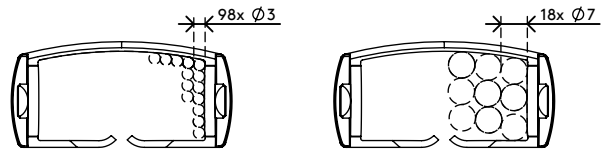

## Addit guide-câbles assis-debout 130 cm set – bureau 460

Ce guide-câbles Addit rassemble et guide vos câbles de votre bureau au sol. La longueur supplémentaire en fait la solution idéale pour les stations de travail assis-debout, et il est facilement modifiable en ajoutant/retirant des composants. La fixation aimant permet au guide-câbles de rester en place, tandis que la base de sol lestée fournit encore plus de stabilité. Fabriqué à 100 % en PP recyclé.

Vous cherchez l'accord parfait pour votre intérieur ? Nous pouvons customiser la couleur et la longueur pour répondre parfaitement à vos besoins.

- Range et rassemble les câbles sous un bureau
- Ajoutez/retirez facilement des composants pour le modifier
- Idéal pour les bureaux assis-debout
- Adapté aux bureaux d'une hauteur allant jusqu'à 1300 mm
- 100 % PP recyclé (polypropylène)
- Permet de ranger jusqu'à 18 câbles de 7 mm
- La base de sol lestée offre davantage de stabilité
- Longueur : 1340 mm
- Fabriqué aux Pays-Bas : design néerlandais, qualité néerlandaise
- Fixation aimant (34.480) et autocollants/vis inclus pour attacher le guide-câbles au bureau
- Éligible au programme de retour Dataflex