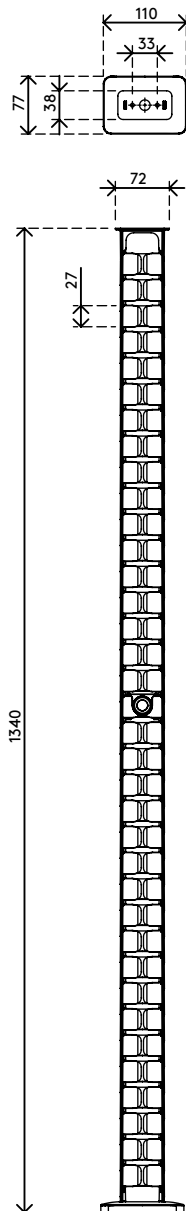

## Addit guide-câbles assis-debout 130 cm set – bureau 460

Ce guide-câbles Addit rassemble et guide vos câbles de votre bureau au sol. La longueur supplémentaire en fait la solution idéale pour les stations de travail assis-debout, et il est facilement modifiable en ajoutant/retirant des composants. La fixation aimant permet au guide-câbles de rester en place, tandis que la base de sol lestée fournit encore plus de stabilité. Fabriqué à 100 % en PP recyclé.

Vous cherchez l'accord parfait pour votre intérieur ? Nous pouvons customiser la couleur et la longueur pour répondre parfaitement à vos besoins.

- Range et rassemble les câbles sous un bureau
- Ajoutez/retirez facilement des composants pour le modifier
- Idéal pour les bureaux assis-debout
- Adapté aux bureaux d'une hauteur allant jusqu'à 1300 mm
- 100 % PP recyclé (polypropylène)
- Permet de ranger jusqu'à 18 câbles de 7 mm
- La base de sol lestée offre davantage de stabilité
- Longueur : 1340 mm
- Fabriqué aux Pays-Bas : design néerlandais, qualité néerlandaise
- Fixation aimant (34.480) et autocollants/vis inclus pour attacher le guide-câbles au bureau
- Éligible au programme de retour Dataflex

**Addit guide-câbles assis-debout 130 cm set – bureau 460**

2020/11/25