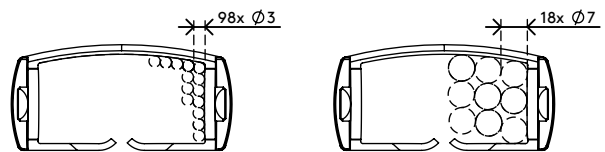

34.462

Addit guide-câbles assis-debout 130 cm set – bureau 462

Ce guide-câbles Addit rassemble et guide vos câbles de votre bureau au sol. La longueur supplémentaire en fait la solution idéale pour les stations de travail assis-debout, et il est facilement modifiable en ajoutant/retirant des composants. La fixation aimant permet au guide-câbles de rester en place, tandis que la base de sol lestée fournit encore plus de stabilité. Fabriqué à 100 % en PP recyclé.

Vous cherchez l'accord parfait pour votre intérieur ? Nous pouvons customiser la couleur et la longueur pour répondre parfaitement à vos besoins.

- Range et rassemble les câbles sous un bureau
- Ajoutez/retirez facilement des composants pour le modifier
- Idéal pour les bureaux assis-debout
- Adapté aux bureaux d'une hauteur allant jusqu'à 1300 mm
- 100 % PP recyclé (polypropylène)
- Permet de ranger jusqu'à 18 câbles de 7 mm
- La base de sol lestée offre davantage de stabilité
- Longueur : 1340 mm
- Fabriqué aux Pays-Bas : design néerlandais, qualité néerlandaise
- Fixation aimant (34.482) et autocollants/vis inclus pour attacher le guide-câbles au bureau
- Éligible au programme de retour Dataflex