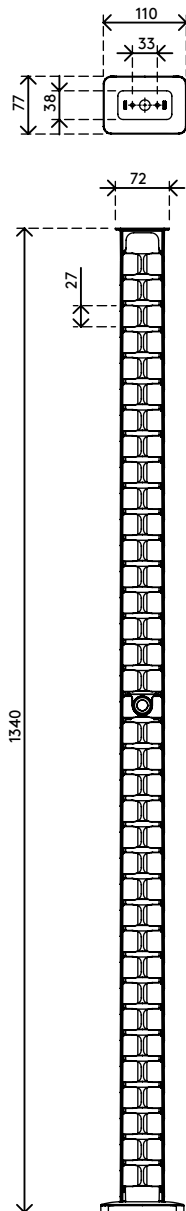

34.462

Addit guide-câbles assis-debout 130 cm set – bureau 462

Ce guide-câbles Addit rassemble et guide vos câbles de votre bureau au sol. La longueur supplémentaire en fait la solution idéale pour les stations de travail assis-debout, et il est facilement modifiable en ajoutant/retirant des composants. La fixation aimant permet au guide-câbles de rester en place, tandis que la base de sol lestée fournit encore plus de stabilité. Fabriqué à 100 % en PP recyclé.

Vous cherchez l'accord parfait pour votre intérieur ? Nous pouvons customiser la couleur et la longueur pour répondre parfaitement à vos besoins.

- Range et rassemble les câbles sous un bureau
- Ajoutez/retirez facilement des composants pour le modifier
- Idéal pour les bureaux assis-debout
- Adapté aux bureaux d'une hauteur allant jusqu'à 1300 mm
- 100 % PP recyclé (polypropylène)
- Permet de ranger jusqu'à 18 câbles de 7 mm
- La base de sol lestée offre davantage de stabilité
- Longueur : 1340 mm
- Fabriqué aux Pays-Bas : design néerlandais, qualité néerlandaise
- Fixation aimant (34.482) et autocollants/vis inclus pour attacher le guide-câbles au bureau
- Éligible au programme de retour Dataflex

Addit guide-câbles assis-debout 130 cm set – bureau 462

2020/11/25

34.462

 245 x 245 x 60 mm

 1 pcs

 argent

 0,80 kg

 805410344627