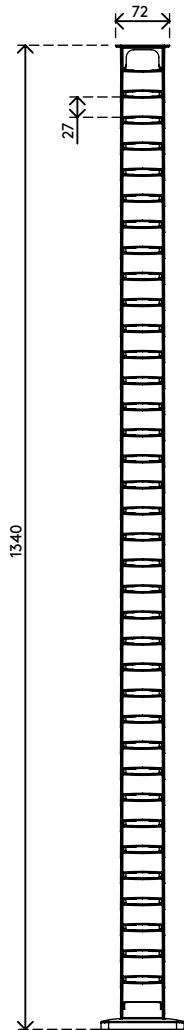

34.470

Addit guide-câbles assis-debout 130 cm – bureau 470

Nous proposons une solution stylée pour les câbles de votre bureau assis-debout. Le guide-câbles Addit cache et guide les câbles de bureaux d'une hauteur pouvant aller jusqu'à 130 cm. Il est livré avec une base de sol lestée pour davantage de stabilité, et des autocollants/vis pour tout maintenir en place. Fabriqué en PP recyclé à 100 %, ce guide-câbles est durable en plus d'être intelligent et élégant.

Vous cherchez l'accord parfait pour votre intérieur ? Nous pouvons customiser la couleur et la longueur pour répondre parfaitement à vos besoins.

- Rassemble, range et guide les câbles sous un bureau
- Réglable en ajoutant/retirant simplement des éléments
- Conçu pour des bureaux d'une hauteur réglable jusqu'à 1300 mm
- 100 % PP recyclé (polypropylène)
- Peut contenir 18 câbles de 7 mm
- Socle d'appui au sol lesté pour plus de stabilité
- Longueur : 1340 mm
- Fabriqué aux Pays-Bas : design néerlandais, qualité néerlandaise
- Autocollants et vis inclus pour attacher le guide-câbles au bureau
- Éligible au programme de retour Dataflex

Addit guide-câbles assis-debout 130 cm – bureau 470

2020/11/25

34.470

 245 x 245 x 60 mm

 1 pcs

 blanc

 0,80 kg

 805410344702