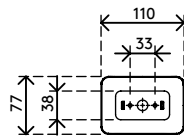

34.470

Addit guide-câbles assis-debout 130 cm – bureau 470

Nous proposons une solution stylée pour les câbles de votre bureau assis-debout. Le guide-câbles Addit cache et guide les câbles de bureaux d'une hauteur pouvant aller jusqu'à 130 cm. Il est livré avec une base de sol lestée pour davantage de stabilité, et des autocollants/vis pour tout maintenir en place. Fabriqué en PP recyclé à 100 %, ce guide-câbles est durable en plus d'être intelligent et élégant.

Vous cherchez l'accord parfait pour votre intérieur ? Nous pouvons customiser la couleur et la longueur pour répondre parfaitement à vos besoins.

- Rassemble, range et guide les câbles sous un bureau
- Réglable en ajoutant/retirant simplement des éléments
- Conçu pour des bureaux d'une hauteur réglable jusqu'à 1300 mm
- 100 % PP recyclé (polypropylène)
- Peut contenir 18 câbles de 7 mm
- Socle d'appui au sol lesté pour plus de stabilité
- Longueur : 1340 mm
- Fabriqué aux Pays-Bas : design néerlandais, qualité néerlandaise
- Autocollants et vis inclus pour attacher le guide-câbles au bureau
- Éligible au programme de retour Dataflex

Addit guide-câbles assis-debout 130 cm – bureau 470

2020/11/25

34.470

 245 x 245 x 60 mm

 1 pcs

 blanc

 0,80 kg

 805410344702