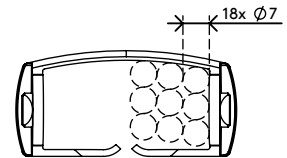

34.470

Addit guide-câbles assis-debout 130 cm – bureau 470

Nous proposons une solution stylée pour les câbles de votre bureau assis-debout. Le guide-câbles Addit cache et guide les câbles de bureaux d'une hauteur pouvant aller jusqu'à 130 cm. Il est livré avec une base de sol lestée pour davantage de stabilité, et des autocollants/vis pour tout maintenir en place. Fabriqué en PP recyclé à 100 %, ce guide-câbles est durable en plus d'être intelligent et élégant.

Vous cherchez l'accord parfait pour votre intérieur ? Nous pouvons customiser la couleur et la longueur pour répondre parfaitement à vos besoins.

- Rassemble, range et guide les câbles sous un bureau
- Réglable en ajoutant/retirant simplement des éléments
- Conçu pour des bureaux d'une hauteur réglable jusqu'à 1300 mm
- 100 % PP recyclé (polypropylène)
- Peut contenir 18 câbles de 7 mm
- Socle d'appui au sol lesté pour plus de stabilité
- Longueur : 1340 mm
- Fabriqué aux Pays-Bas : design néerlandais, qualité néerlandaise
- Autocollants et vis inclus pour attacher le guide-câbles au bureau
- Éligible au programme de retour Dataflex