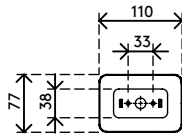

34.473

Addit guide-câbles assis-debout 130 cm – bureau 473

Nous proposons une solution stylée pour les câbles de votre bureau assis-debout. Le guide-câbles Addit cache et guide les câbles de bureaux d'une hauteur pouvant aller jusqu'à 130 cm. Il est livré avec une base de sol lestée pour davantage de stabilité, et des autocollants/vis pour tout maintenir en place. Fabriqué en PP recyclé à 100 %, ce guide-câbles est durable en plus d'être intelligent et élégant.

Vous cherchez l'accord parfait pour votre intérieur ? Nous pouvons customiser la couleur et la longueur pour répondre parfaitement à vos besoins.

- Rassemble, range et guide les câbles sous un bureau
- Réglable en ajoutant/retirant simplement des éléments
- Conçu pour des bureaux d'une hauteur réglable jusqu'à 1300 mm
- 100 % PP recyclé (polypropylène)
- Peut contenir 18 câbles de 7 mm
- Socle d'appui au sol lesté pour plus de stabilité
- Longueur : 1340 mm
- Fabriqué aux Pays-Bas : design néerlandais, qualité néerlandaise
- Autocollants et vis inclus pour attacher le guide-câbles au bureau
- Éligible au programme de retour Dataflex

addit

Addit guide-câbles assis-debout 130 cm – bureau 473

2020/11/25

34.473

 245 x 245 x 60 mm

 1 pcs

 noir

 0,80 kg