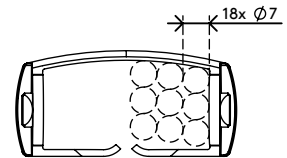

34.473

Addit guide-câbles assis-debout 130 cm – bureau 473

Nous proposons une solution stylée pour les câbles de votre bureau assis-debout. Le guide-câbles Addit cache et guide les câbles de bureaux d'une hauteur pouvant aller jusqu'à 130 cm. Il est livré avec une base de sol lestée pour davantage de stabilité, et des autocollants/vis pour tout maintenir en place. Fabriqué en PP recyclé à 100 %, ce guide-câbles est durable en plus d'être intelligent et élégant.

Vous cherchez l'accord parfait pour votre intérieur ? Nous pouvons customiser la couleur et la longueur pour répondre parfaitement à vos besoins.

- Rassemble, range et guide les câbles sous un bureau
- Réglable en ajoutant/retirant simplement des éléments
- Conçu pour des bureaux d'une hauteur réglable jusqu'à 1300 mm
- 100 % PP recyclé (polypropylène)
- Peut contenir 18 câbles de 7 mm
- Socle d'appui au sol lesté pour plus de stabilité
- Longueur : 1340 mm
- Fabriqué aux Pays-Bas : design néerlandais, qualité néerlandaise
- Autocollants et vis inclus pour attacher le guide-câbles au bureau
- Éligible au programme de retour Dataflex

addit

Addit guide-câbles assis-debout 130 cm – bureau 473

2020/11/25

34.473

 245 x 245 x 60 mm

 1 pcs

 noir

 0,80 kg