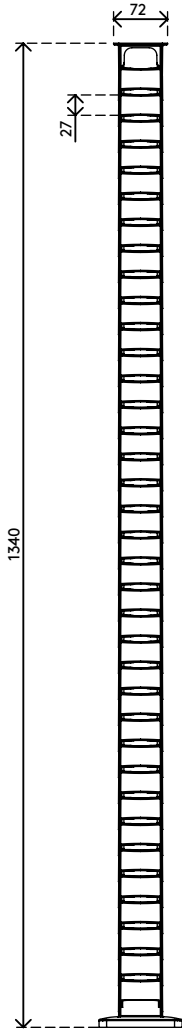

34.473

Addit guide-câbles assis-debout 130 cm – bureau 473

Nous proposons une solution stylée pour les câbles de votre bureau assis-debout. Le guide-câbles Addit cache et guide les câbles de bureaux d'une hauteur pouvant aller jusqu'à 130 cm. Il est livré avec une base de sol lestée pour davantage de stabilité, et des autocollants/vis pour tout maintenir en place. Fabriqué en PP recyclé à 100 %, ce guide-câbles est durable en plus d'être intelligent et élégant.

Vous cherchez l'accord parfait pour votre intérieur ? Nous pouvons customiser la couleur et la longueur pour répondre parfaitement à vos besoins.

- Rassemble, range et guide les câbles sous un bureau
- Réglable en ajoutant/retirant simplement des éléments
- Conçu pour des bureaux d'une hauteur réglable jusqu'à 1300 mm
- 100 % PP recyclé (polypropylène)
- Peut contenir 18 câbles de 7 mm
- Socle d'appui au sol lesté pour plus de stabilité
- Longueur : 1340 mm
- Fabriqué aux Pays-Bas : design néerlandais, qualité néerlandaise
- Autocollants et vis inclus pour attacher le guide-câbles au bureau
- Éligible au programme de retour Dataflex

addit

Addit guide-câbles assis-debout 130 cm – bureau 473

2020/11/25

34.473

 245 x 245 x 60 mm

 1 pcs

 noir

 0,80 kg