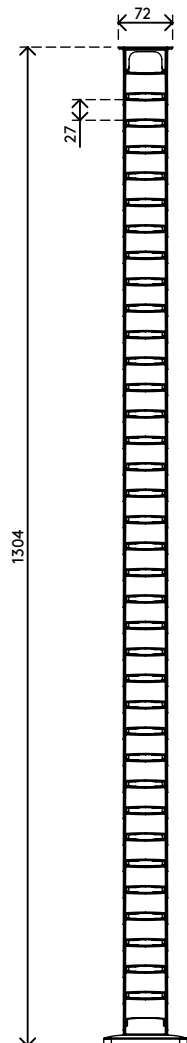

34.479/1606010

Addit guide-câbles assis-debout 130 cm – bureau 479

Nous proposons une solution stylée pour les câbles de votre bureau assis-debout. Le guide-câbles Addit cache et guide les câbles de bureaux d'une hauteur pouvant aller jusqu'à 130 cm. Il est livré avec une base de sol lestée pour davantage de stabilité, et des autocollants/vis pour tout maintenir en place. Fabriqué en PP recyclé à 100 %, ce guide-câbles est durable en plus d'être intelligent et élégant. Vous cherchez l'accord parfait pour votre intérieur ? Nous pouvons customiser la couleur et la longueur pour répondre parfaitement à vos besoins.

- Rassemble, range et guide les câbles sous un bureau
- Réglable en ajoutant/retirant simplement des éléments
- Conçu pour des bureaux d'une hauteur réglable jusqu'à 1300 mm
- 100 % PP recyclé (polypropylène)
- Peut contenir 18 câbles de 7 mm
- Socle d'appui au sol lesté pour plus de stabilité
- Longueur : 1340 mm
- Fabriqué aux Pays-Bas : design néerlandais, qualité néerlandaise
- Autocollants et vis inclus pour attacher le guide-câbles au bureau
- Éligible au programme de retour Dataflex

addit

Addit guide-câbles assis-debout 130 cm – bureau 479

2023/03/27

34.479/1606010

 245 x 245 x 60 mm

 1 pcs

 vert (RAL1606010)

 0,80 kg