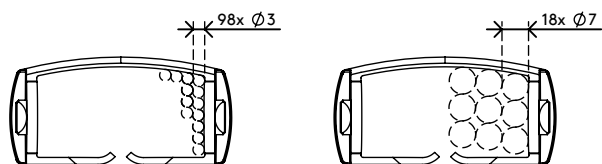

addit

Addit guide-câbles assis-debout 130 cm – bureau 479

2023/03/27

34.479/1606010

245 x 245 x 60 mm

1 pcs

vert (RAL1606010)

0,80 kg