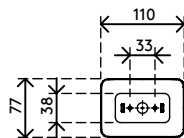

addit

Addit guide-câbles assis-debout 130 cm – bureau 479

2023/03/27

34.479/1606010

245 x 245 x 60 mm

1 pcs

vert (RAL1606010)

0,80 kg