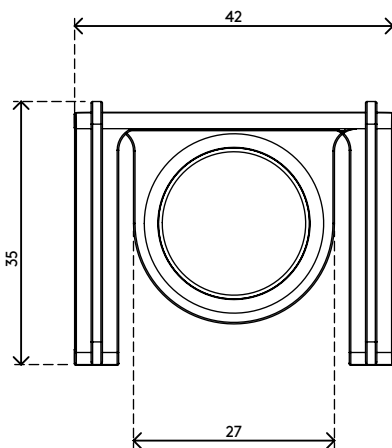

34.480

Addit guide-câbles – fixation aimant 480

Avec cette fixation aimant, rien de plus simple que d'installer votre guide-câbles Addit. Sans vis, c'est bien plus facile et n'endommage pas votre bureau. La fixation permet de clipser le guide-câble à tout endroit en métal, sur un pied ou une traverse de bureau, ou sur le plateau pour davantage de maintien.

- Ensemble de fixation facile pour le guide-câbles Addit
- Améliore le guidage du guide-câbles
- Se clipse à tout élément métallique, à n'importe quelle hauteur
- 100 % PP recyclé (polypropylène)
- Fixation magnétique via des éléments supérieurs et intermédiaires
- Pas de vis, pas de détérioration du bureau
- L'ensemble compte 1x clip et 2x éléments magnétiques
- Fabriqué aux Pays-Bas : design néerlandais, qualité néerlandaise
- Éligible au programme de retour Dataflex

Addit guide-câbles – fixation aimant 480

2020/11/25

34.480

 182 x 125 x 30 mm

 1 pcs

 blanc

 0,04 kg

 805410344801