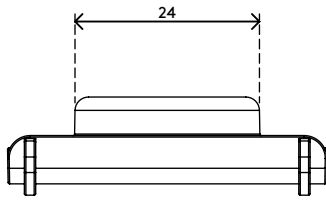

34.480

Addit guide-câbles – fixation aimant 480

Avec cette fixation aimant, rien de plus simple que d'installer votre guide-câbles Addit. Sans vis, c'est bien plus facile et n'endommage pas votre bureau. La fixation permet de clipser le guide-câble à tout endroit en métal, sur un pied ou une traverse de bureau, ou sur le plateau pour davantage de maintien.

- Ensemble de fixation facile pour le guide-câbles Addit
- Améliore le guidage du guide-câbles
- Se clipse à tout élément métallique, à n'importe quelle hauteur
- 100 % PP recyclé (polypropylène)
- Fixation magnétique via des éléments supérieurs et intermédiaires
- Pas de vis, pas de détérioration du bureau
- L'ensemble compte 1x clip et 2x éléments magnétiques
- Fabriqué aux Pays-Bas : design néerlandais, qualité néerlandaise
- Éligible au programme de retour Dataflex

Addit guide-câbles – fixation aimant 480

2020/11/25

34.480

 182 x 125 x 30 mm

 1 pcs

 blanc

 0,04 kg

 805410344801