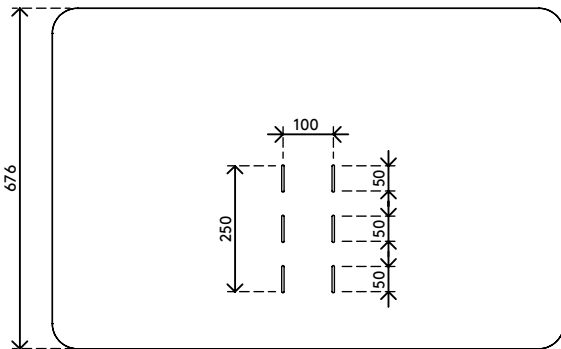

44.310

Addit écran hygiénique – écran 310

Afin d'offrir davantage de protection au sein de votre poste de travail, l'écran hygiénique Addit vous sépare de façon plus sécurisée de toute personne se trouvant de l'autre côté de votre écran. L'écran se monte facilement sur votre bras support écran avec le même raccord VESA que celui permettant de maintenir votre écran. Grâce à cela, il est toujours en parfaite position pour vous protéger, vous et vos collègues. Idéal pour les configurations à simple écran et les bureaux assis-debout. Et si la solution est temporaire ?

- Offre davantage de protection dans l'espace de travail
- Simple à ajouter à votre configuration actuelle
- Monté entre les fixations VESA du bras support écran et l'écran
- Une fente de fixation unique permet l'ajustement vertical
- Idéal pour les configurations à simple écran et les bureaux assis-debout
- Éligible au programme de retour Dataflex (24 mois après l'achat)
- Convient aux écrans avec connecteurs de câbles sur le côté/en bas
- Fait également office de tableau mémo
- Compatible VESA MIS-D 100 x 100 mm
- Dimensions: 1 017 x 677 x 3mm
- Matériau : acrylique 100 % recyclable (PMMA)
- Poids : 2,4 kg
- Inclus : fixations, clé Allen
- Installation plus facile grâce à nos fixation quick release VESA

addit

Addit écran hygiénique –écran 310

2020/05/28

44.310

 1100 x 720 x 10 mm

 1 pcs

 acrylique transparent

 3,5 kg