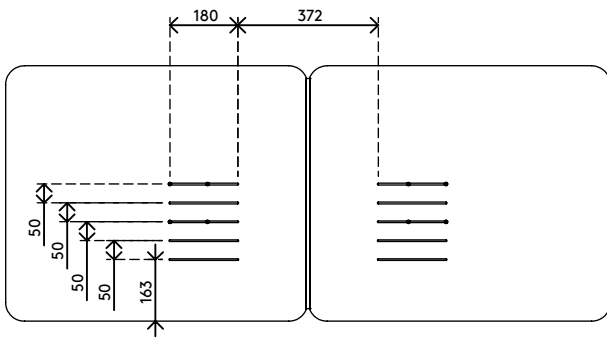

addit

Addit double écran hygiénique - écran 32

2020/06/17

44.320

845 x 720 x 15 mm

1 pcs

acrylique transparent

4,6 kg

805410443207