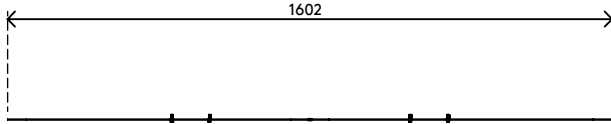

addit

Addit double écran hygiénique - écran 32

2020/06/17

44.320

845 x 720 x 15 mm

1 pcs

acrylique transparent

4,6 kg

805410443207