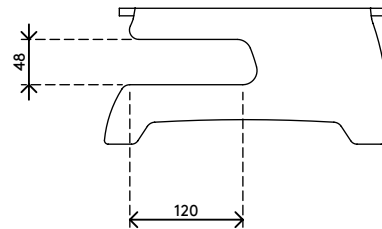

- Pour écrans jusqu'à 15 kg
- Pour ordinateurs portables d'une largeur jusqu'à 350 mm
- Avec découpes pour l'accès au lecteur de CD et aux câbles

- Acrylique transparent d'une épaisseur de 8 mm
- Optimise l'espace de bureau
- Dimensions (L x P x H) : 420 x 300 x 144 mm
- Range l'ordinateur portable sous l'écran

# 44.660

 475 x 310 x 163 mm

 1 pcs

 acrylique transparent

 1,89 kg

 805410446604