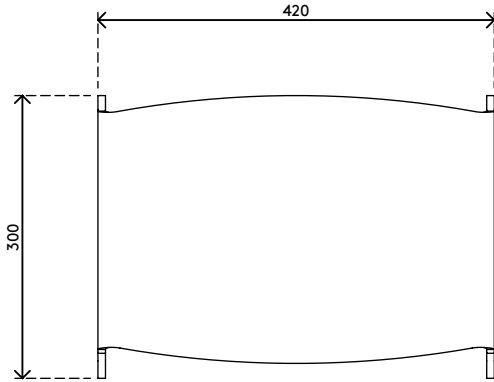

- Pour écrans jusqu'à 15 kg
- Pour ordinateurs portables d'une largeur jusqu'à 350 mm
- Avec découpes pour l'accès au lecteur de CD et aux câbles

- Acrylique transparent d'une épaisseur de 8 mm
- Optimise l'espace de bureau
- Dimensions (L x P x H) : 420 x 300 x 144 mm
- Range l'ordinateur portable sous l'écran

# 44.660

 475 x 310 x 163 mm

 1 pcs

 acrylique transparent

 1,89 kg

 805410446604