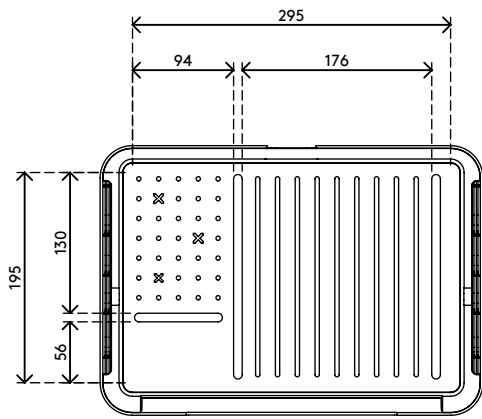

45.903

Addit Bento® boîte à accessoires ergonomique 903

Inspirée de la « lunch box » japonaise, la boîte à accessoires ergonomique Addit Bento® permet de ranger soigneusement vos objets personnels. Elle prend aussi ergonomiquement en charge vos appareils préférés ou documents – que vous travailliez au bureau ou chez vous. Design par Robert Bronwasser.

- Offre des avantages ergonomiques et pratiques à tout type de poste de travail
- Idéal en hot desking et activité évolutive
- Peut être utilisé comme support d'ordinateur portable, de tablette ou support de document aligné
- Permet de bien ranger vos fournitures de bureau, documents (A4) et appareils (jusqu'à 12")
- L'incrustation moulée en caoutchouc silicone protège le contenu
- La couverture est inclinable en 4 positions ergonomiques et ajustable en hauteur de 134 - 240 mm
- La couverture offre un support aux ordinateurs portables jusqu'à 15"
- Livré avec support magnétique audacieux à encliqueter
- Fonctionne très bien avec les rehausseurs écran Addit Bento®
- Poids supporté : max. 6 kg
- Dimensions (L x P x H) : 355 x 250 x 50 à 240 mm

addit

6 kg

305 mm (12")

Addit Bento® boîte à accessoires ergonomique 903

2020/05/28

45.903

 376 x 265 x 54 mm

 1 pcs