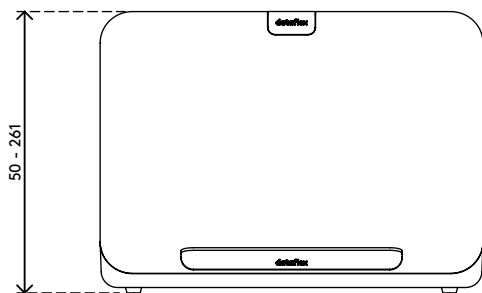

45.903

Addit Bento® boîte à accessoires ergonomique 903

Inspirée de la « lunch box » japonaise, la boîte à accessoires ergonomique Addit Bento® permet de ranger soigneusement vos objets personnels. Elle prend aussi ergonomiquement en charge vos appareils préférés ou documents – que vous travailliez au bureau ou chez vous. Design par Robert Bronwasser.

- Offre des avantages ergonomiques et pratiques à tout type de poste de travail
- Idéal en hot desking et activité évolutive
- Peut être utilisé comme support d'ordinateur portable, de tablette ou support de document aligné
- Permet de bien ranger vos fournitures de bureau, documents (A4) et appareils (jusqu'à 12")
- L'incrustation moulée en caoutchouc silicone protège le contenu
- La couverture est inclinable en 4 positions ergonomiques et ajustable en hauteur de 134 - 240 mm
- La couverture offre un support aux ordinateurs portables jusqu'à 15"
- Livré avec support magnétique audacieux à encliqueter
- Fonctionne très bien avec les rehausseurs écran Addit Bento®
- Poids supporté : max. 6 kg
- Dimensions (L x P x H) : 355 x 250 x 50 à 240 mm

addit

6 kg

305 mm (12")

Addit Bento® boîte à accessoires ergonomique 903

2020/05/28

45.903

 376 x 265 x 54 mm

 1 pcs