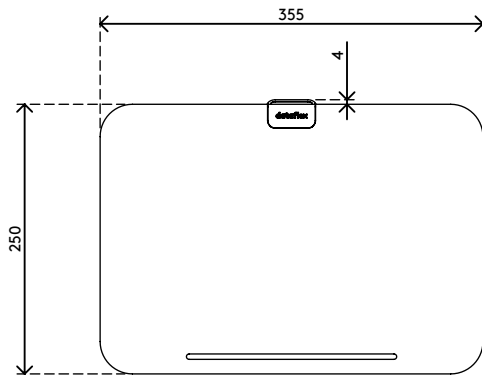

45.903

Addit Bento® boîte à accessoires ergonomique 903

Inspirée de la « lunch box » japonaise, la boîte à accessoires ergonomique Addit Bento® permet de ranger soigneusement vos objets personnels. Elle prend aussi ergonomiquement en charge vos appareils préférés ou documents – que vous travailliez au bureau ou chez vous. Design par Robert Bronwasser.

- Offre des avantages ergonomiques et pratiques à tout type de poste de travail
- Idéal en hot desking et activité évolutive
- Peut être utilisé comme support d'ordinateur portable, de tablette ou support de document aligné
- Permet de bien ranger vos fournitures de bureau, documents (A4) et appareils (jusqu'à 12")
- L'incrustation moulée en caoutchouc silicone protège le contenu
- La couverture est inclinable en 4 positions ergonomiques et ajustable en hauteur de 134 - 240 mm
- La couverture offre un support aux ordinateurs portables jusqu'à 15"
- Livré avec support magnétique audacieux à encliqueter
- Fonctionne très bien avec les rehausseurs écran Addit Bento®
- Poids supporté : max. 6 kg
- Dimensions (L x P x H) : 355 x 250 x 50 à 240 mm

addit

6 kg

305 mm (12")

Addit Bento® boîte à accessoires ergonomique 903

2020/05/28

45.903

 376 x 265 x 54 mm

 1 pcs