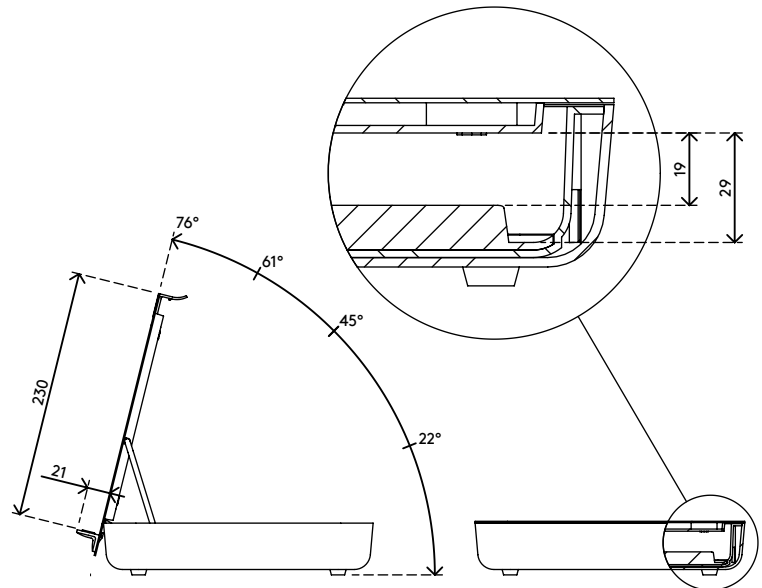

45.903

Addit Bento® boîte à accessoires ergonomique 903

Inspirée de la « lunch box » japonaise, la boîte à accessoires ergonomique Addit Bento® permet de ranger soigneusement vos objets personnels. Elle prend aussi ergonomiquement en charge vos appareils préférés ou documents – que vous travailliez au bureau ou chez vous. Design par Robert Bronwasser.

- Offre des avantages ergonomiques et pratiques à tout type de poste de travail
- Idéal en hot desking et activité évolutive
- Peut être utilisé comme support d'ordinateur portable, de tablette ou support de document aligné
- Permet de bien ranger vos fournitures de bureau, documents (A4) et appareils (jusqu'à 12")
- L'incrustation moulée en caoutchouc silicone protège le contenu
- La couverture est inclinable en 4 positions ergonomiques et ajustable en hauteur de 134 - 240 mm
- La couverture offre un support aux ordinateurs portables jusqu'à 15"
- Livré avec support magnétique audacieux à encliqueter
- Fonctionne très bien avec les rehausseurs écran Addit Bento®
- Poids supporté : max. 6 kg
- Dimensions (L x P x H) : 355 x 250 x 50 à 240 mm

addit

6 kg

305 mm (12")

Addit Bento® boîte à accessoires ergonomique 903

2020/05/28

45.903

 376 x 265 x 54 mm

 1 pcs