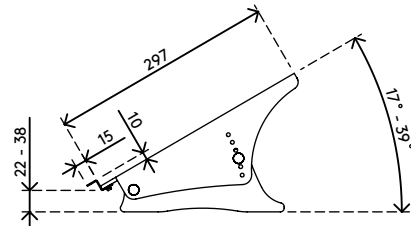

49.440

Addit ErgoDoc® documenthouder - verstelbaar 440

Een zeer effectieve, inline A3-documenthouder. Deze ErgoDoc® is in zes kleine stappen in hoogte verstelbaar. Dankzij de verhoogde onderrand kunnen gebruikers hun toetsenbord eenvoudig eronder schuiven als ze het niet nodig hebben.

- Ergonomisch verantwoorde oplossing aangeraden door de IGR
- Is geschikt voor documenten/boeken/mappen/dossiers etc. tot A3-formaat
- Lijn uw toetsenbord, documenten en monitor uit in een rechte lijn
- Helpt om vermoeide ogen en nekklachten te voorkomen
- Verhoogt het leescomfort
- Uitgerust met een vlakke rand voor gemakkelijk schrijven
- Afmetingen (b x d x h): 536 x 304 x 130 - 215 mm
- In hoogte verstelbaar van 130 - 215 mm in 6 stappen
- 5 mm dik helder acryl
- Draagvermogen van max. 6 kg
- Schuif uw toetsenbord onder de ErgoDoc® voor meer bureauimte

Addit ErgoDoc® documenthouder - verstelbaar 440

2020/05/26

49.440

 580 x 330 x 115 mm

 1 pcs

 helder acryl

 2,100 kg

 805410494407