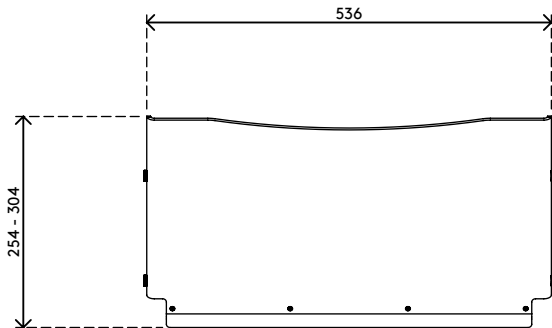

49.440

Addit ErgoDoc® documenthouder - verstelbaar 440

Een zeer effectieve, inline A3-documenthouder. Deze ErgoDoc® is in zes kleine stappen in hoogte verstelbaar. Dankzij de verhoogde onderrand kunnen gebruikers hun toetsenbord eenvoudig eronder schuiven als ze het niet nodig hebben.

- Ergonomisch verantwoorde oplossing aangeraden door de IGR
- Is geschikt voor documenten/boeken/mappen/dossiers etc. tot A3-formaat
- Lijn uw toetsenbord, documenten en monitor uit in een rechte lijn
- Helpt om vermoeide ogen en nekklachten te voorkomen
- Verhoogt het leescomfort
- Uitgerust met een vlakke rand voor gemakkelijk schrijven
- Afmetingen (b x d x h): 536 x 304 x 130 - 215 mm
- In hoogte verstelbaar van 130 - 215 mm in 6 stappen
- 5 mm dik helder acryl
- Draagvermogen van max. 6 kg
- Schuif uw toetsenbord onder de ErgoDoc® voor meer bureauimte

Addit ErgoDoc® documenthouder - verstelbaar 440

2020/05/26

49.440

 580 x 330 x 115 mm

 1 pcs

 helder acryl

 2,100 kg

 805410494407