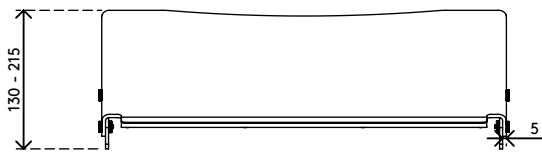

49.440

Addit ErgoDoc® documenthouder - verstelbaar 440

Een zeer effectieve, inline A3-documenthouder. Deze ErgoDoc® is in zes kleine stappen in hoogte verstelbaar. Dankzij de verhoogde onderrand kunnen gebruikers hun toetsenbord eenvoudig eronder schuiven als ze het niet nodig hebben.

- Ergonomisch verantwoorde oplossing aangeraden door de IGR
- Is geschikt voor documenten/boeken/mappen/dossiers etc. tot A3-formaat
- Lijn uw toetsenbord, documenten en monitor uit in een rechte lijn
- Helpt om vermoeide ogen en nekklachten te voorkomen
- Verhoogt het leescomfort
- Uitgerust met een vlakke rand voor gemakkelijk schrijven
- Afmetingen (b x d x h): 536 x 304 x 130 - 215 mm
- In hoogte verstelbaar van 130 - 215 mm in 6 stappen
- 5 mm dik helder acryl
- Draagvermogen van max. 6 kg
- Schuif uw toetsenbord onder de ErgoDoc® voor meer bureauimte

Addit ErgoDoc® documenthouder - verstelbaar 440

2020/05/26

49.440

 580 x 330 x 115 mm

 1 pcs

 helder acryl

 2,100 kg

 805410494407