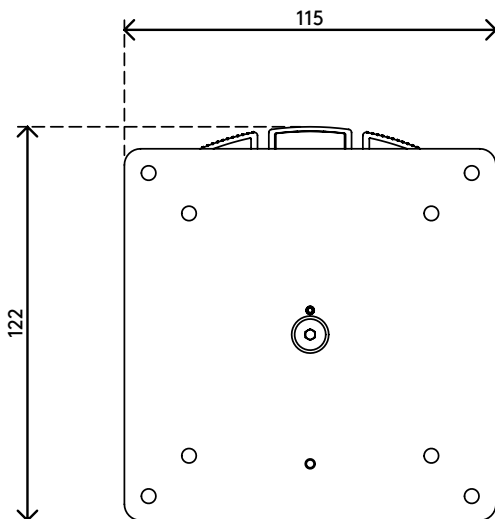

51.093

Addit fixation quick release - option 093

Diminue les frais d'installation pour les projets, limite les temps d'arrêt au poste de travail ou tout simplement assure le montage/le démontage d'un écran en un temps record. Ce système quick release s'intègre entre tout bras support écran plat et un écran avec fixation VESA MIS-D 75 x 75/100 x 100.

- Pour tout bras support écran avec VESA MIS-D 75 x 75/100 x 100 mm
- Permet de monter/démonter rapidement et facilement les écrans
- Enfoncer pour verrouiller, pincer pour libérer
- Blocage de la rotation de l'écran possible

addit

75 x 75/100 x 100

Addit fixation quick release - option 093

2022/02/15

51.093

 155 x 120 x 20 mm

 1 pcs

 noir