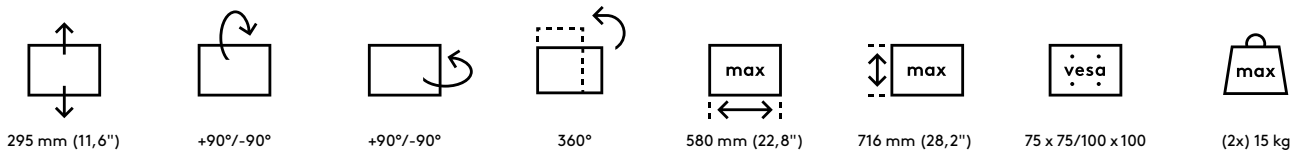

52.612

Viewmate monitorarm - bureau 612

Deze versie combineert kracht, functionaliteit en gebruiksgemak in één pakket. Met de klemhendel kunt u de hoogte van uw dubbele monitoropstelling met het grootste gemak aanpassen. Dit product, met zijn geïntegreerde kabelgeleiding aan de achterzijde van de vleugel en de paal, biedt een praktische en gebruiksvriendelijke manier om een uitstekende en betaalbare dubbele monitoropstelling te realiseren.

- Bereik statische hoogterestelling van 295 mm
- Vaste diepte
- Uitgerust met kabelclips voor een nette kabelgeleiding
- Belangrijkste componenten vervaardigd uit staal
- Compatibel met VESA MIS-D 75 x 75/100 x 100 mm
- Monitor: neigen +90°/-90°, zwenken +90°/-90°, roteren 360°
- Draagvermogen van max. 15 kg per monitor
- Voorzien van bureaublebevestiging en bureadoorvoerbevestiging
- Geschikt voor bureaubladen met een dikte van 5 tot 60 mm (klem) of 70 mm (doorvoer)
- Maximale monitorgrootte: breedte 580 mm - hoogte 716 mm
- Eenvoudig in hoogte verstelbaar met de klemhendel

viewmate ^x

Viewmate monitorarm - bureau 612

2019/06/24

52.612

780 x 190 x 130 mm

1 pcs

zilver

6,1 kg