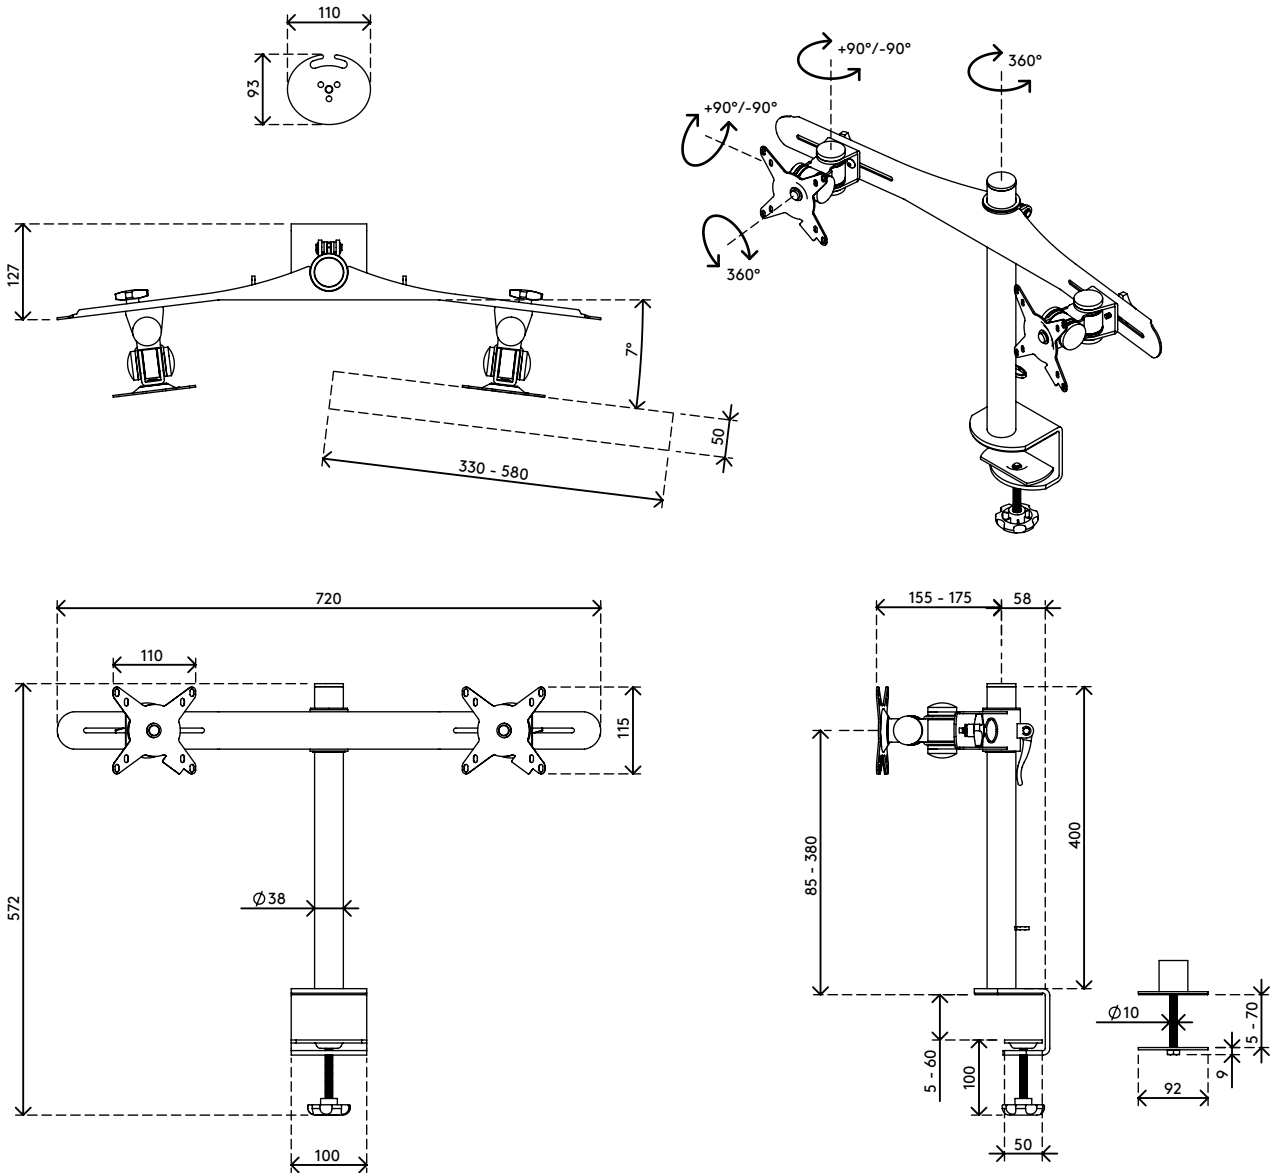

52.612

Viewmate monitorarm - bureau 612

Deze versie combineert kracht, functionaliteit en gebruiksgemak in één pakket. Met de klemhendel kunt u de hoogte van uw dubbele monitoropstelling met het grootste gemak aanpassen. Dit product, met zijn geïntegreerde kabelgeleiding aan de achterzijde van de vleugel en de paal, biedt een praktische en gebruiksvriendelijke manier om een uitstekende en betaalbare dubbele monitoropstelling te realiseren.

- Bereik statische hoogterestelling van 295 mm
- Vaste diepte
- Uitgerust met kabelclips voor een nette kabelgeleiding
- Belangrijkste componenten vervaardigd uit staal
- Compatibel met VESA MIS-D 75 x 75/100 x 100 mm
- Monitor: neigen +90°/-90°, zwenken +90°/-90°, roteren 360°
- Draagvermogen van max. 15 kg per monitor
- Voorzien van bureaublebevestiging en bureadoorvoerbevestiging
- Geschikt voor bureaubladen met een dikte van 5 tot 60 mm (klem) of 70 mm (doorvoer)
- Maximale monitorgrootte: breedte 580 mm - hoogte 716 mm
- Eenvoudig in hoogte verstelbaar met de klemhendel

viewmate ^x

Viewmate monitorarm - bureau 612

2019/06/24

52.612

780 x 190 x 130 mm

1 pcs

zilver

6,1 kg