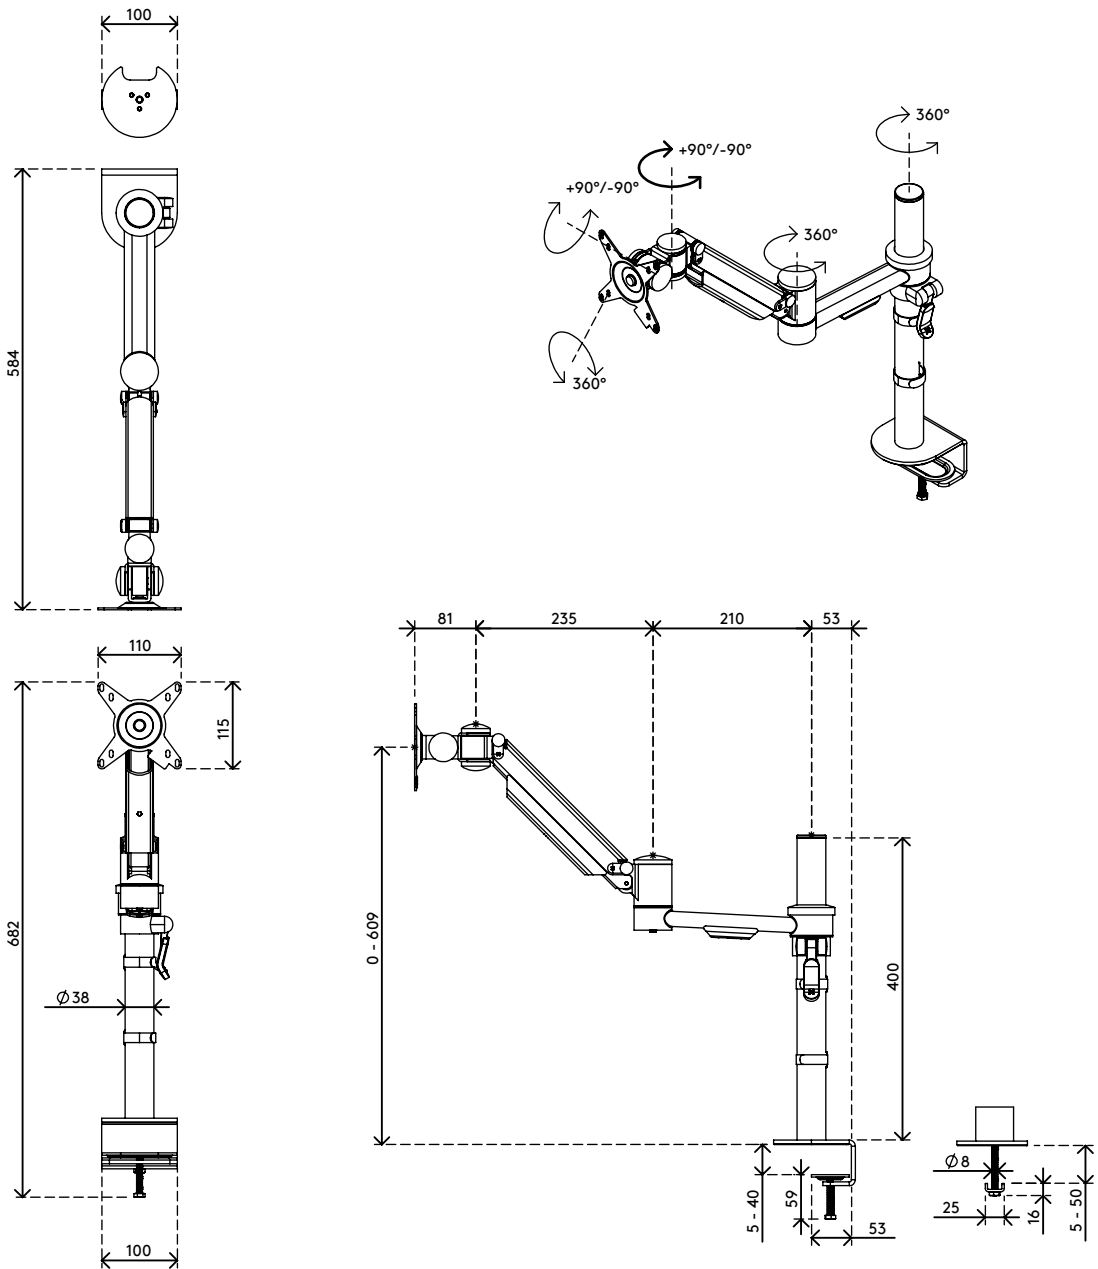

52.852

Viewmate plus monitorarm - bureau 852

Deze monitorarm heeft een groot hoogteverstellingsbereik en is perfect voor vlakke positionering van uw monitor op het bureau. Een essentiële functie voor het bewerken van elektronische bestanden op touchscreen-monitoren en voor gebruikers met varifocale glazen. De monitor kan soepel omhoog, omlaag en in elke gewenste hoek worden bewogen. Bovendien is deze arm eenvoudig uit te breiden voor meerdere monitors.

- Bereik hoogteverstelling van 609 mm
- Compatibel met VESA MIS-D 75 x 75/100 x 100 mm
- Monitor: neigen +90°/-90°, zwenken +90°/-90°, roteren 360°
- Arm: zwenken 360°
- Draagvermogen van max. 8 kg per monitor
- Geschikt voor bureaubladen met een dikte van 5 tot 40 mm (klem) of 50 mm (doorvoer)
- Maximale monitorgrootte: hoogte 820 mm
- Uitgerust met kabeldeksels en kabellussen voor een nette kabelgeleiding
- Voorzien van bureaукlembevestiging en bureadoorvoerbevestiging
- Belangrijkste componenten vervaardigd uit staal

viewmate

609 mm (23,9")

+90°/-90°

+90°/-90°

360°

820 mm (32,3")

75 x 75/100 x 100

2 - 8 kg

Viewmate plus monitorarm - bureau 852

2020/05/26

52.852

 495 x 300 x 190 mm

 1 pcs

 zilver

 6,10 kg

 805410528522