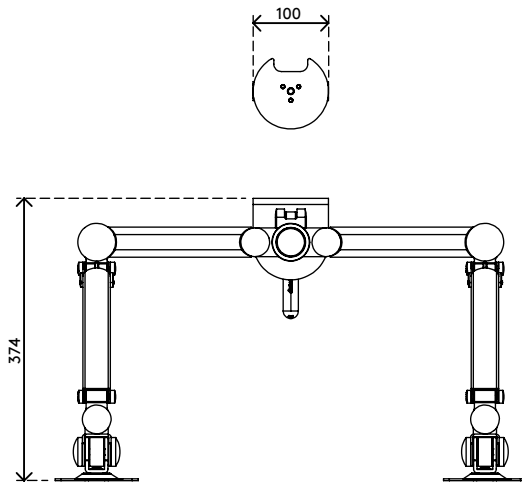

52.862

Viewmate plus monitorarm - bureau 862

Deze monitorarm is geschikt voor twee monitors die individueel in diepte en hoogte kunnen worden aangepast en vlak op uw bureau kunnen worden gepositioneerd. Een essentiële functie voor het bewerken van elektronische bestanden op touchscreen-monitoren en voor gebruikers met varifocale glazen. De monitors kunnen soepel omhoog, omlaag en in elke gewenste hoek worden bewogen.

- Bereik hoogteverstelling van 609 mm
- Compatibel met VESA MIS-D 75 x 75/100 x 100 mm
- Monitor: neiging +90°/-90°, zwenking 360°, rotatie 360°
- Arm: zwenking 360°
- Gewichtsbereik max. 8 kg per monitor
- Geschikt voor bureaubladen met een dikte van 5 tot 40 mm (klem) of 50 mm (doorvoer)
- Maximale monitorgrootte: hoogte 820 mm
- Uitgerust met kabeldeksels en kabellussen voor een nette kabelgeleiding
- Voorzien van bureaubleembevestiging en bureadoorvoerbevestiging
- Belangrijkste componenten vervaardigd uit staal

viewmate

340 mm (13,4")

+90°/-90°

+90°/-90°

360°

1000 mm (39,4")

75 x 75/100 x 100

2 - 8 kg

Viewmate plus monitorarm - bureau 862

2020/05/26

52.862

 505 x 300 x 200 mm

 1 pcs

 zilver

 8,90 kg

 805410528621