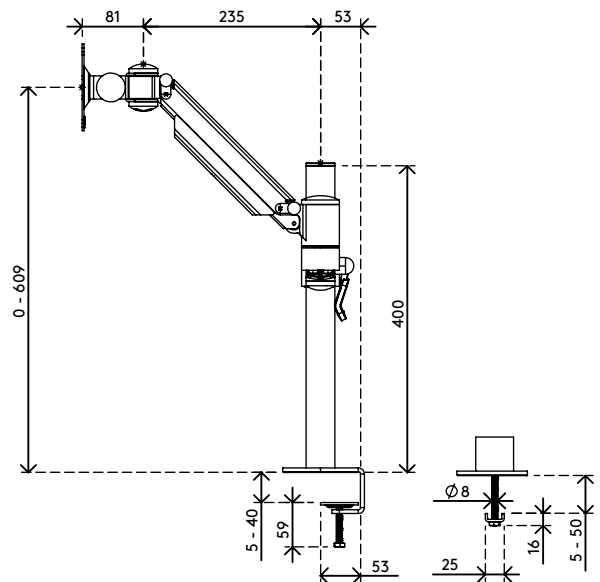

52.862

Viewmate plus monitorarm - bureau 862

Deze monitorarm is geschikt voor twee monitors die individueel in diepte en hoogte kunnen worden aangepast en vlak op uw bureau kunnen worden gepositioneerd. Een essentiële functie voor het bewerken van elektronische bestanden op touchscreen-monitoren en voor gebruikers met varifocale glazen. De monitors kunnen soepel omhoog, omlaag en in elke gewenste hoek worden bewogen.

- Bereik hoogteverstelling van 609 mm
- Compatibel met VESA MIS-D 75 x 75/100 x 100 mm
- Monitor: neiging +90°/-90°, zwenking 360°, rotatie 360°
- Arm: zwenking 360°
- Gewichtsbereik max. 8 kg per monitor
- Geschikt voor bureaubladen met een dikte van 5 tot 40 mm (klem) of 50 mm (doorvoer)
- Maximale monitorgrootte: hoogte 820 mm
- Uitgerust met kabeldeksels en kabellussen voor een nette kabelgeleiding
- Voorzien van bureaubleembevestiging en bureadoorvoerbevestiging
- Belangrijkste componenten vervaardigd uit staal

viewmate

340 mm (13,4")

+90°/-90°

+90°/-90°

360°

1000 mm (39,4")

75 x 75/100 x 100

2 - 8 kg

Viewmate plus monitorarm - bureau 862

2020/05/26

52.862

 505 x 300 x 200 mm

 1 pcs

 zilver

 8,90 kg

 805410528621