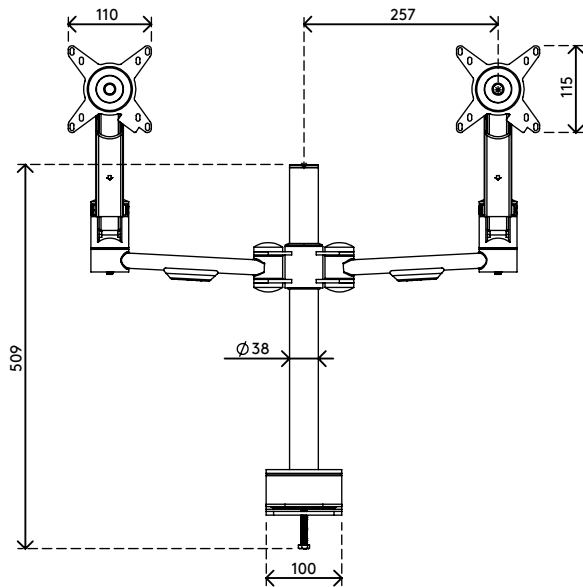

52.862

Viewmate plus monitorarm - bureau 862

Deze monitorarm is geschikt voor twee monitors die individueel in diepte en hoogte kunnen worden aangepast en vlak op uw bureau kunnen worden gepositioneerd. Een essentiële functie voor het bewerken van elektronische bestanden op touchscreen-monitoren en voor gebruikers met varifocale glazen. De monitors kunnen soepel omhoog, omlaag en in elke gewenste hoek worden bewogen.

- Bereik hoogteverstelling van 609 mm
- Compatibel met VESA MIS-D 75 x 75/100 x 100 mm
- Monitor: neiging +90°/-90°, zwenking 360°, rotatie 360°
- Arm: zwenking 360°
- Gewichtsbereik max. 8 kg per monitor
- Geschikt voor bureaubladen met een dikte van 5 tot 40 mm (klem) of 50 mm (doorvoer)
- Maximale monitorgrootte: hoogte 820 mm
- Uitgerust met kabeldeksels en kabellussen voor een nette kabelgeleiding
- Voorzien van bureaubleembevestiging en bureadoorvoerbevestiging
- Belangrijkste componenten vervaardigd uit staal

viewmate

340 mm (13,4")

+90°/-90°

+90°/-90°

360°

1000 mm (39,4")

75 x 75/100 x 100

2 - 8 kg

Viewmate plus monitorarm - bureau 862

2020/05/26

52.862

 505 x 300 x 200 mm

 1 pcs

 zilver

 8,90 kg

 805410528621