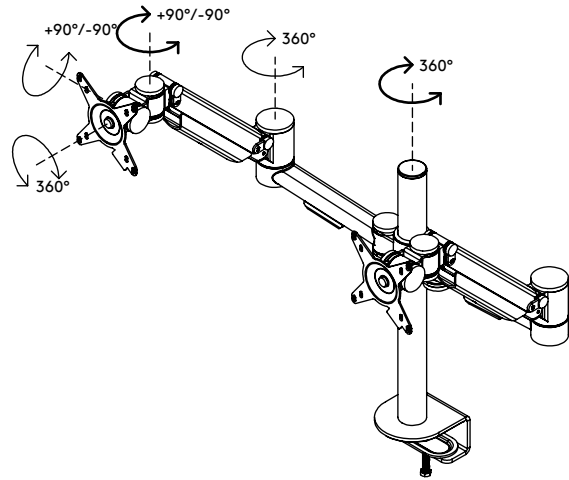

52.862

Viewmate plus monitorarm - bureau 862

Deze monitorarm is geschikt voor twee monitors die individueel in diepte en hoogte kunnen worden aangepast en vlak op uw bureau kunnen worden gepositioneerd. Een essentiële functie voor het bewerken van elektronische bestanden op touchscreen-monitoren en voor gebruikers met varifocale glazen. De monitors kunnen soepel omhoog, omlaag en in elke gewenste hoek worden bewogen.

- Bereik hoogteverstelling van 609 mm
- Compatibel met VESA MIS-D 75 x 75/100 x 100 mm
- Monitor: neiging +90°/-90°, zwenking 360°, rotatie 360°
- Arm: zwenking 360°
- Gewichtsbereik max. 8 kg per monitor
- Geschikt voor bureaubladen met een dikte van 5 tot 40 mm (klem) of 50 mm (doorvoer)
- Maximale monitorgrootte: hoogte 820 mm
- Uitgerust met kabeldeksels en kabellussen voor een nette kabelgeleiding
- Voorzien van bureaubleembevestiging en bureadoorvoerbevestiging
- Belangrijkste componenten vervaardigd uit staal

viewmate

340 mm (13,4")

+90°/-90°

+90°/-90°

360°

1000 mm (39,4")

75 x 75/100 x 100

2 - 8 kg

Viewmate plus monitorarm - bureau 862

2020/05/26

52.862

 505 x 300 x 200 mm

 1 pcs

 zilver

 8,90 kg

 805410528621