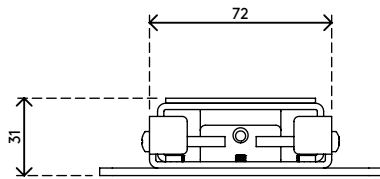

**53.063**

Addit beeldschermbevestiging 063

Deze stevige stalen bevestiging kan in enkele seconden worden losgekoppeld, verwijderd of vastgezet. Het is een ongecompliceerde en eenvoudige manier om een VESA MIS-D 75 x 75/100 x 100 mm compatibele flatscreenmonitor of -tv aan een wand te bevestigen.

- Professionele wandbevestiging
- Geschikt voor 1 beeldscherm tot 20 kg
- Compatibel met VESA MIS-D 75 x 75/100 x 100 mm
- Snelle (de)montage

75 x 75/100 x 100

20 kg

Addit beeldschermbevestiging 063

2020/05/26

53.063

 155 x 135 x 55 mm

 1 pcs

 zwart

 0,665 kg

 805410530631