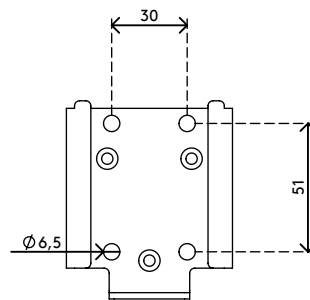

**53.063**

Addit beeldschermbevestiging 063

Deze stevige stalen bevestiging kan in enkele seconden worden losgekoppeld, verwijderd of vastgezet. Het is een ongecompliceerde en eenvoudige manier om een VESA MIS-D 75 x 75/100 x 100 mm compatibele flatscreenmonitor of -tv aan een wand te bevestigen.

- Professionele wandbevestiging
- Geschikt voor 1 beeldscherm tot 20 kg
- Compatibel met VESA MIS-D 75 x 75/100 x 100 mm
- Snelle (de)montage

75 x 75/100 x 100

20 kg

Addit beeldschermbevestiging 063

2020/05/26

53.063

 155 x 135 x 55 mm

 1 pcs

 zwart

 0,665 kg

 805410530631