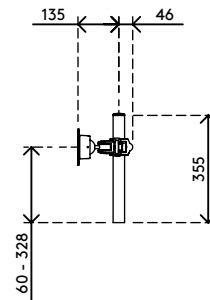

53.443

Viewmaster multimonitorsysteem - bureau 443

Op dit model kunnen 4 monitors op een rij worden gemonteerd. Net als bij elk multimonitorsysteem met vleugels kan ook hier elke monitor afzonderlijk worden veresteld. Het kabelmanagement in de vleugels werkt alle kabels weg, wat resulteert in een indrukwekkend, gebogen systeem.

- Traploze hoogteverstelling
- Voor 4 monitors
- Kabelclips en lusbinders bijgeleverd
- Gegoten aluminium onderdelen
- Compatibel met VESA MIS-D 75 x 75/100 x 100 mm
- Monitor: neigen +55°/-55°, zwenken +90°/-90°, roteren 360°
- Draagvermogen van max. 12 kg per monitor
- Bureaubevestigingen niet inbegrepen
- Maximale monitorgrootte: breedte 610 mm - hoogte 618 mm
- Vanwege de uitstekende stabiliteit ook geschikt voor touchscreens

viewmaster x

Viewmaster multimonitorsysteem - bureau 443

2020/05/26

53.443

 740 x 395 x 122 mm

 1 pcs

 zwart

 12,276 kg