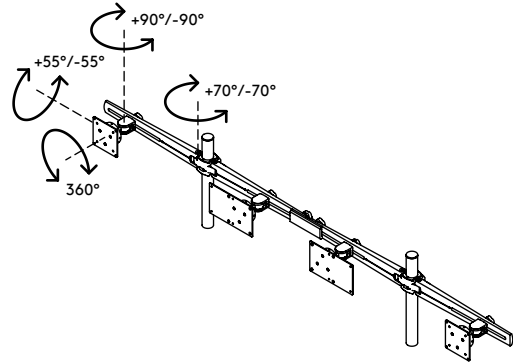

53.443

Viewmaster multimonitorsysteem - bureau 443

Op dit model kunnen 4 monitors op een rij worden gemonteerd. Net als bij elk multimonitorsysteem met vleugels kan ook hier elke monitor afzonderlijk worden veresteld. Het kabelmanagement in de vleugels werkt alle kabels weg, wat resulteert in een indrukwekkend, gebogen systeem.

- Traploze hoogteverstelling
- Voor 4 monitors
- Kabelclips en lusbinders bijgeleverd
- Gegoten aluminium onderdelen
- Compatibel met VESA MIS-D 75 x 75/100 x 100 mm
- Monitor: neigen +55°/-55°, zwenken +90°/-90°, roteren 360°
- Draagvermogen van max. 12 kg per monitor
- Bureaubevestigingen niet inbegrepen
- Maximale monitorgrootte: breedte 610 mm - hoogte 618 mm
- Vanwege de uitstekende stabiliteit ook geschikt voor touchscreens

viewmaster x

Viewmaster multimonitorsysteem - bureau 443

2020/05/26

53.443

 740 x 395 x 122 mm

 1 pcs

 zwart

 12,276 kg