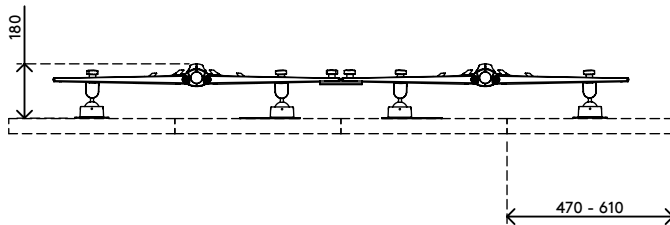

53.443

Viewmaster multimonitorsysteem - bureau 443

Op dit model kunnen 4 monitors op een rij worden gemonteerd. Net als bij elk multimonitorsysteem met vleugels kan ook hier elke monitor afzonderlijk worden veresteld. Het kabelmanagement in de vleugels werkt alle kabels weg, wat resulteert in een indrukwekkend, gebogen systeem.

- Traploze hoogteverstelling
- Voor 4 monitors
- Kabelclips en lusbinders bijgeleverd
- Gegoten aluminium onderdelen
- Compatibel met VESA MIS-D 75 x 75/100 x 100 mm
- Monitor: neigen +55°/-55°, zwenken +90°/-90°, roteren 360°
- Draagvermogen van max. 12 kg per monitor
- Bureaubevestigingen niet inbegrepen
- Maximale monitorgrootte: breedte 610 mm - hoogte 618 mm
- Vanwege de uitstekende stabiliteit ook geschikt voor touchscreens

viewmaster x

Viewmaster multimonitorsysteem - bureau 443

2020/05/26

53.443

 740 x 395 x 122 mm

 1 pcs

 zwart

 12,276 kg