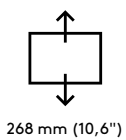

53.443

Viewmaster multimonitorsysteem - bureau 443

Op dit model kunnen 4 monitors op een rij worden gemonteerd. Net als bij elk multimonitorsysteem met vleugels kan ook hier elke monitor afzonderlijk worden veresteld. Het kabelmanagement in de vleugels werkt alle kabels weg, wat resulteert in een indrukwekkend, gebogen systeem.

- Traploze hoogteverstelling
- Voor 4 monitors
- Kabelclips en lusbinders bijgeleverd
- Gegoten aluminium onderdelen
- Compatibel met VESA MIS-D 75 x 75/100 x 100 mm
- Monitor: neigen +55°/-55°, zwenken +90°/-90°, roteren 360°
- Draagvermogen van max. 12 kg per monitor
- Bureaubevestigingen niet inbegrepen
- Maximale monitorgrootte: breedte 610 mm - hoogte 618 mm
- Vanwege de uitstekende stabiliteit ook geschikt voor touchscreens

viewmaster x

Viewmaster multimonitorsysteem - bureau 443

2020/05/26

53.443

 740 x 395 x 122 mm

 1 pcs

 zwart

 12,276 kg