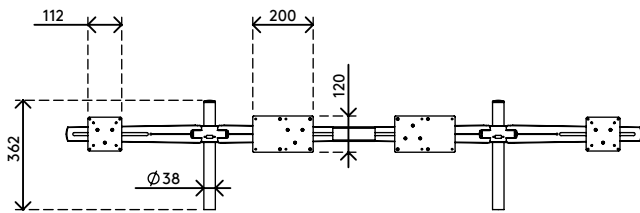

53.443

Viewmaster multimonitorsysteem - bureau 443

Op dit model kunnen 4 monitors op een rij worden gemonteerd. Net als bij elk multimonitorsysteem met vleugels kan ook hier elke monitor afzonderlijk worden veresteld. Het kabelmanagement in de vleugels werkt alle kabels weg, wat resulteert in een indrukwekkend, gebogen systeem.

- Traploze hoogteverstelling
- Voor 4 monitors
- Kabelclips en lusbinders bijgeleverd
- Gegoten aluminium onderdelen
- Compatibel met VESA MIS-D 75 x 75/100 x 100 mm
- Monitor: neigen +55°/-55°, zwenken +90°/-90°, roteren 360°
- Draagvermogen van max. 12 kg per monitor
- Bureaubevestigingen niet inbegrepen
- Maximale monitorgrootte: breedte 610 mm - hoogte 618 mm
- Vanwege de uitstekende stabiliteit ook geschikt voor touchscreens

viewmaster x

Viewmaster multimonitorsysteem - bureau 443

2020/05/26

53.443

 740 x 395 x 122 mm

 1 pcs

 zwart

 12,276 kg