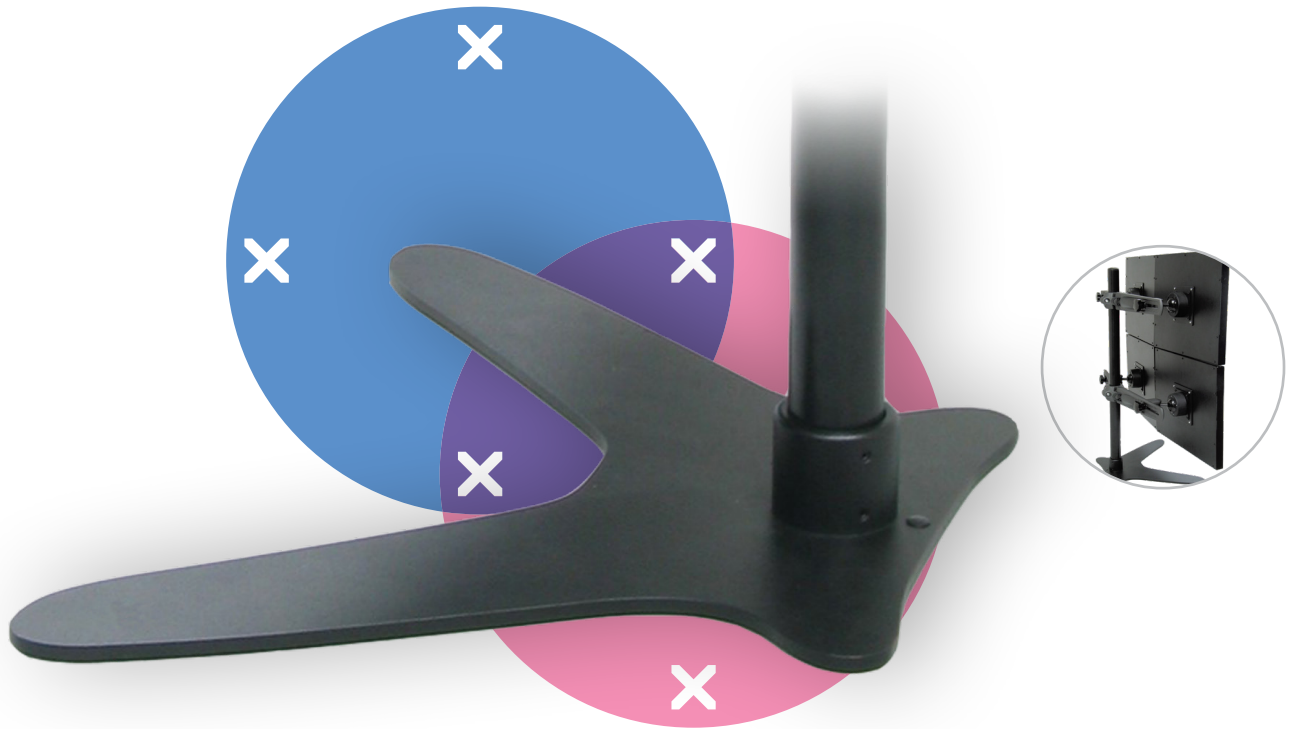

# viewmaster<sup>x</sup>

Garantie

53.903

## Viewmaster base de bureau - fixation 903

Réalisée en acier massif en forme d'arche remarquable, cette base de bureau ajoute poids et stabilité aux systèmes multi-écrans Dataflex, de façon à ce qu'il ne soit plus nécessaire de les fixer sur un bureau.

- Fixation sur base de bureau pour systèmes Viewmaster multi-écrans
- Plaque contre-poids pour stabilité renforcée
- Fabriqué en acier

dataflex<sup>x</sup>

feeling at work

Viewmaster base de bureau - fixation 903