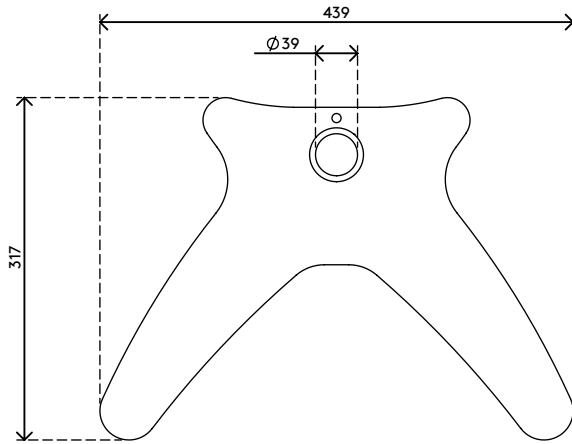

## Viewmaster base de bureau - fixation 903

Réalisée en acier massif en forme d'arche remarquable, cette base de bureau ajoute poids et stabilité aux systèmes multi-écrans Dataflex, de façon à ce qu'il ne soit plus nécessaire de les fixer sur un bureau.

- Fixation sur base de bureau pour systèmes Viewmaster multi-écrans
- Plaque contre-poids pour stabilité renforcée
- Fabriqué en acier

dataflex<sup>x</sup>

feeling at work

Viewmaster base de bureau - fixation 903

# 53.903

 450 x 325 x 60 mm

 1 pcs

 noir

 3,54 kg

 805410539030