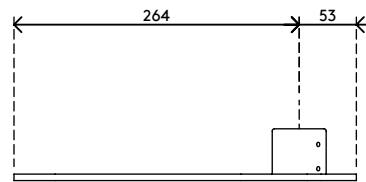

Viewmaster base de bureau - fixation 903

2020/05/28

53.903

450 x 325 x 60 mm

1 pcs

noir

3,54 kg

805410539030