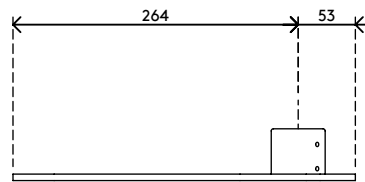

viewmaster^x

Garantie

53.903

Viewmaster bureauplaat - bevestiging 903

Deze bureauplaat van massief staal en met kenmerkend gebogen design geeft gewicht en stabiliteit aan de multi-monitorsystemen van Dataflex, zodat ze niet meer op een bureau gemonteerd hoeven te worden.

- Bureauplaatbevestiging voor Viewmaster multimonitorsystemen
- Verzwaarde plaat voor extra stabiliteit
- Vervaardigd uit staal

dataflex^x

feeling at work

Viewmaster bureauplaat - bevestiging 903

2020/05/26

53.903

 450 x 325 x 60 mm

 1 pcs

 zwart

 3,54 kg

 805410539030