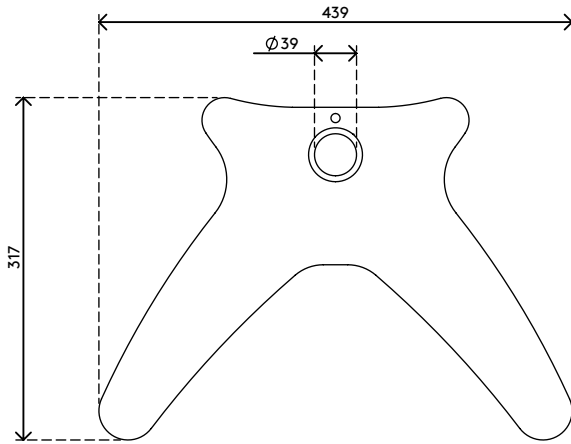

viewmaster^x

Garantie

53.903

Viewmaster bureauplaat - bevestiging 903

Deze bureauplaat van massief staal en met kenmerkend gebogen design geeft gewicht en stabiliteit aan de multi-monitorsystemen van Dataflex, zodat ze niet meer op een bureau gemonteerd hoeven te worden.

- Bureauplaatbevestiging voor Viewmaster multimonitorsystemen
- Verzwaarde plaat voor extra stabiliteit
- Vervaardigd uit staal

dataflex^x

feeling at work

Viewmaster bureauplaat - bevestiging 903

2020/05/26

53.903

 450 x 325 x 60 mm

 1 pcs

 zwart

 3,54 kg

 805410539030