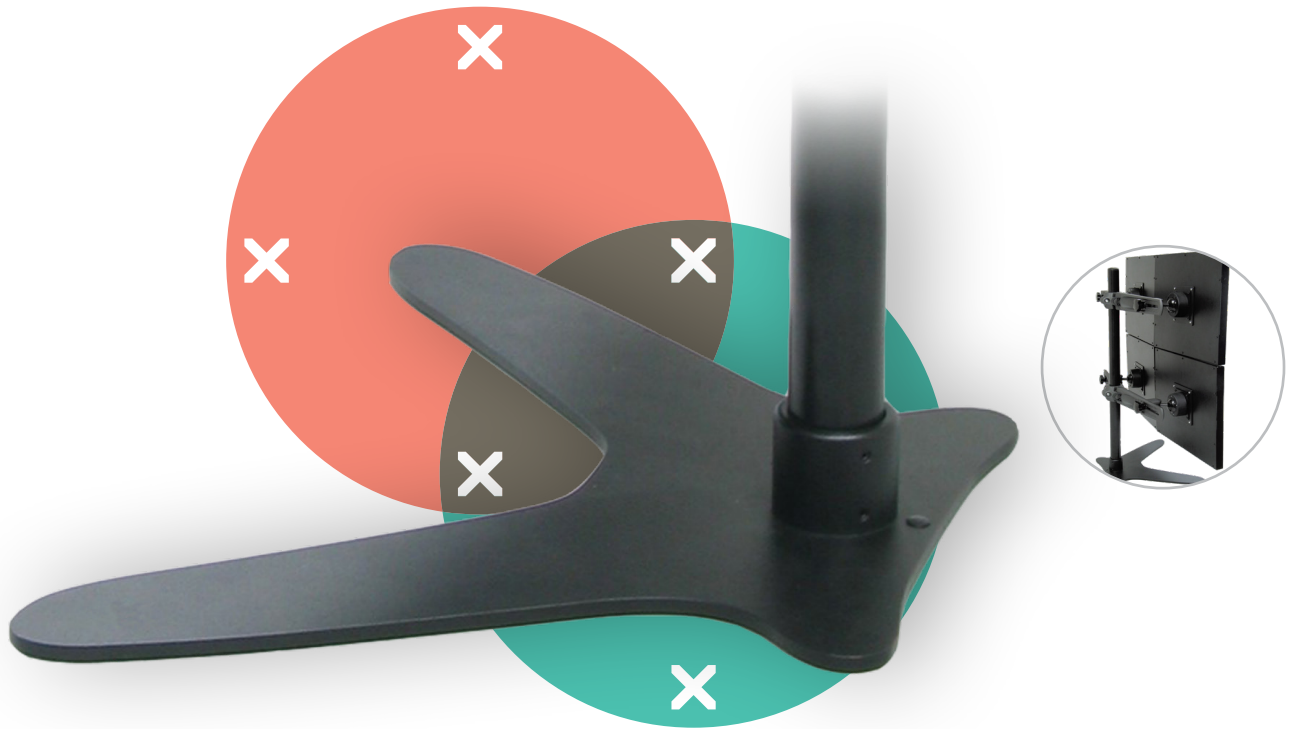

viewmaster^x

Garantie

53.903

Viewmaster bureauplaat - bevestiging 903

Deze bureauplaat van massief staal en met kenmerkend gebogen design geeft gewicht en stabiliteit aan de multi-monitorsystemen van Dataflex, zodat ze niet meer op een bureau gemonteerd hoeven te worden.

- Bureauplaatbevestiging voor Viewmaster multimonitorsystemen
- Verzwaarde plaat voor extra stabiliteit
- Vervaardigd uit staal

dataflex^x

feeling at work

Viewmaster bureauplaat - bevestiging 903

2020/05/26

53.903

 450 x 325 x 60 mm

 1 pcs

 zwart

 3,54 kg

 805410539030