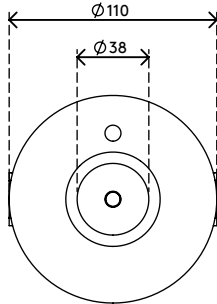

viewmaster

Viewmaster bureadoorvoer - bevestiging 963

2020/05/26

53.963

160 x 140 x 60 mm

1 pcs

zwart

1,284 kg

805410539634