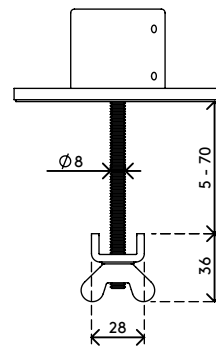

viewmaster

Viewmaster bureadoorvoer - bevestiging 963

2020/05/26

53.963

160 x 140 x 60 mm

1 pcs

zwart

1,284 kg

805410539634