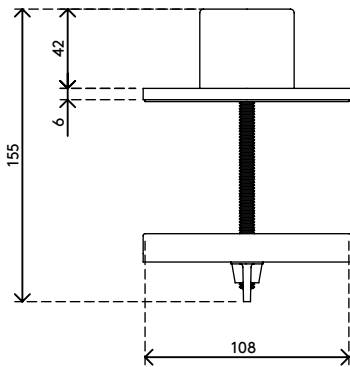

viewmaster

Viewmaster bureadoorvoer - bevestiging 963

2020/05/26

53.963

160 x 140 x 60 mm

1 pcs

zwart

1,284 kg

805410539634