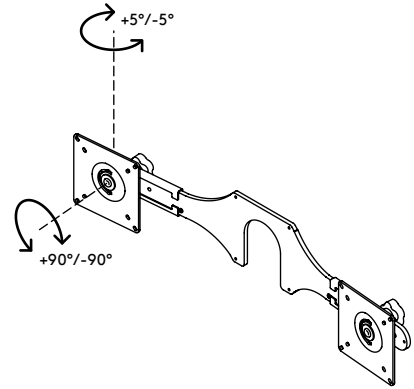

57.823

Viewmaster upgradekit dual-monitorbevestiging - optie 823

Werken op twee monitors in plaats van één is meestal gunstig voor de productiviteit. Deze set heeft alle onderdelen die u nodig heeft om een Viewmaster monitorarm voor één monitor uit te breiden naar een bevestiging voor twee monitors. U hoeft dus geen nieuwe monitorarm te kopen.

- Set bevat een dwarsbalk en 2 VESA-bevestigingen
- Kan worden bevestigd aan een VESA MIS-D 100 x 100-bevestiging van Viewmaster monitorarmen
- Compatibel met VESA MIS-D 75 x 75/100 x 100 mm
- Maximale monitorgrootte: breedte 655 mm

- Eenvoudig te installeren en aan te passen
- Voor perfecte monitoruitlijning
- In breedte verstelbaar
- Stalen constructie met een dikte van 6 mm
- Ondersteunt monitors in portret- en landschapsmodus

viewmaster

+5°/-5°

+90°/-90°

max
655 mm (25,8")

vesa
75 x 75/100 x 100

Viewmaster upgradekit dual-monitorbevestiging - optie 823

2020/05/26

57.823