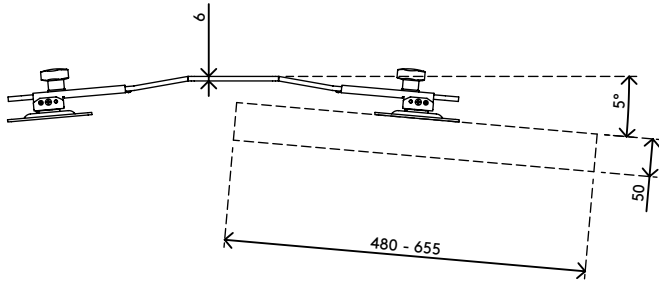

57.823

Viewmaster upgradekit dual-monitorbevestiging - optie 823

Werken op twee monitors in plaats van één is meestal gunstig voor de productiviteit. Deze set heeft alle onderdelen die u nodig heeft om een Viewmaster monitorarm voor één monitor uit te breiden naar een bevestiging voor twee monitors. U hoeft dus geen nieuwe monitorarm te kopen.

- Set bevat een dwarsbalk en 2 VESA-bevestigingen
- Kan worden bevestigd aan een VESA MIS-D 100 x 100-bevestiging van Viewmaster monitorarmen
- Compatibel met VESA MIS-D 75 x 75/100 x 100 mm
- Maximale monitorgrootte: breedte 655 mm

- Eenvoudig te installeren en aan te passen
- Voor perfecte monitoruitlijning
- In breedte verstelbaar
- Stalen constructie met een dikte van 6 mm
- Ondersteunt monitors in portret- en landschapsmodus

viewmaster

+5°/-5°

+90°/-90°

max
655 mm (25,8")

vesa
75 x 75/100 x 100

Viewmaster upgradekit dual-monitorbevestiging - optie 823

2020/05/26

57.823