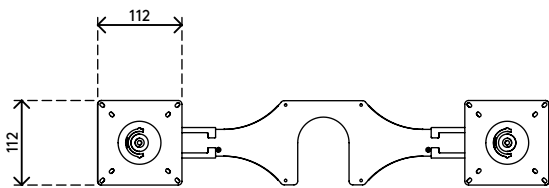

57.823

Viewmaster upgradekit dual-monitorbevestiging - optie 823

Werken op twee monitors in plaats van één is meestal gunstig voor de productiviteit. Deze set heeft alle onderdelen die u nodig heeft om een Viewmaster monitorarm voor één monitor uit te breiden naar een bevestiging voor twee monitors. U hoeft dus geen nieuwe monitorarm te kopen.

- Set bevat een dwarsbalk en 2 VESA-bevestigingen
- Kan worden bevestigd aan een VESA MIS-D 100 x 100-bevestiging van Viewmaster monitorarmen
- Compatibel met VESA MIS-D 75 x 75/100 x 100 mm
- Maximale monitorgrootte: breedte 655 mm

- Eenvoudig te installeren en aan te passen
- Voor perfecte monitoruitlijning
- In breedte verstelbaar
- Stalen constructie met een dikte van 6 mm
- Ondersteunt monitors in portret- en landschapsmodus

viewmaster

+5°/-5°

+90°/-90°

max
655 mm (25,8")

vesa
75 x 75/100 x 100

Viewmaster upgradekit dual-monitorbevestiging - optie 823

2020/05/26

57.823