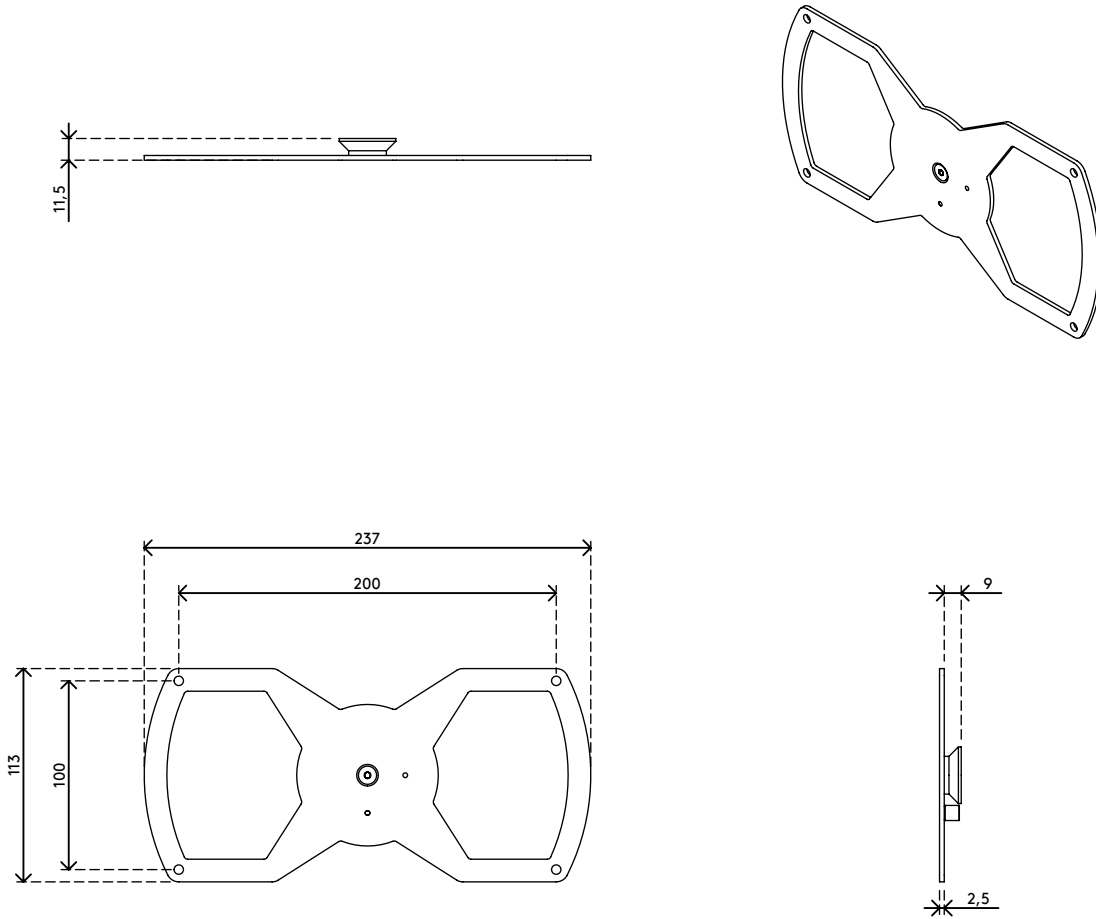

## Viewlite VESA 200 x 100-bevesti- ging - optie 020

Geschikt voor monitoren met een 200 x 100 mm VESA-bevestigingspatroon en compatibel met het Viewlite quick-releasesysteem. Dit maakt het eenvoudig te bevestigen op iedere Viewlite monitorarm.

Let op: Deze bevestiging is ontworpen voor grotere monitors, maar zorg ervoor dat uw monitor de maximale afmetingen en het maximale gewicht dat uw monitorarm ondersteunt, niet overschrijdt.

- Compatibel met VESA MIS-E 200 x 100 mm
- Uitsluitend compatibel met het Viewlite quick-release VESA-systeem
- Rotatiebegrenzing van de monitor mogelijk
- Let altijd op de max. grootte van de monitor en het gewicht dat de monitorarm kan dragen

# viewlite

200 x 100

# 58.020

 314 x 162 x 38 mm

 1 pcs

 wit

 0,442 kg

 805410580209