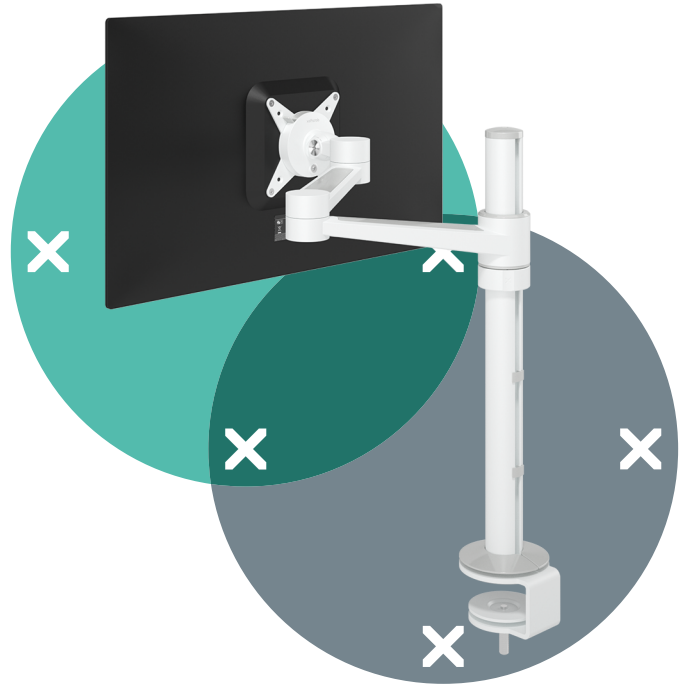

Viewlite braccio porta monitor - scrivania 120

Per noi di Dataflex, l'ambiente è importante. Ecco perché abbiamo realizzato questo ecosheet, in cui forniamo una panoramica accurata dell'impatto ambientale di questo prodotto e del modo in cui possiamo ridurlo insieme mediante il riciclaggio.

Global Warming Potential (GWP)

L'impatto ambientale di questo prodotto Dataflex è calcolato in termini di Global Warming Potential (GWP), ossia l'impatto del prodotto sul cambiamento climatico in kg di CO₂ equivalenti.

Chilometri in auto

Per chiarire ulteriormente il concetto di GWP in maniera comprensibile da tutti, abbiamo creato l'"equivalente auto medio".**

Impatto ambientale

Senza accordo per il riciclaggio

20,37 kg CO₂

64,01 km

Con accordo per il riciclaggio

14,42 kg CO₂

45,33 km

Puoi dare il tuo contributo!

Se desideri avere un impatto positivo sull'ambiente e ridurre la tua carbon footprint, contattaci per informazioni sulle opzioni del nostro accordo per il riciclaggio. recycle@dataflex-int.com