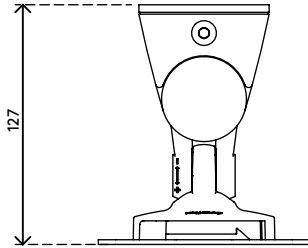

58.202

Viewlite braccio porta monitor - parete 202

Questo braccio porta monitor con fissaggio a parete consente di liberare spazio sulla scrivania e di inclinare e orientare il monitor nella posizione che si preferisce. Inoltre è possibile combinare bracci porta monitor multipli per creare una parete video o multi-display.

- Altezza fissa
- Profondità fissa
- Componenti principali in alluminio
- Il 40% del contenuto di alluminio è già riciclato
- Compatibile con VESA MIS-D 75 x 75/100 x 100 mm
- Monitor: inclinazione +90°/-55°, orientabile +90°/-90°, rotazione 360°
- Capacità peso max. di 8 kg per monitor
- Dotato di fissaggio a parete
- Dotato di un pratico sistema VESA a sgancio rapido
- È possibile attivare il blocco di rotazione monitor

viewlite

+90°/-55°

+90°/-90°

360°

75 x 75/100 x 100

8 kg

Viewlite braccio porta monitor - parete 202

2020/10/07

58.202

 212 x 181 x 128 mm

 1 pcs

 argento-bianco

 1,214 kg

 805410582029