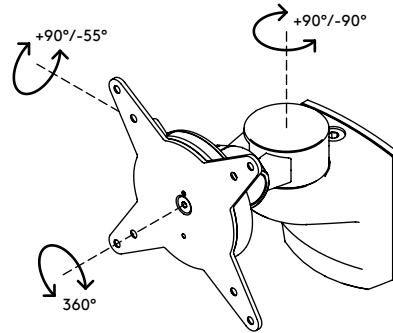

58.202

Viewlite braccio porta monitor - parete 202

Questo braccio porta monitor con fissaggio a parete consente di liberare spazio sulla scrivania e di inclinare e orientare il monitor nella posizione che si preferisce. Inoltre è possibile combinare bracci porta monitor multipli per creare una parete video o multi-display.

- Altezza fissa
- Profondità fissa
- Componenti principali in alluminio
- Il 40% del contenuto di alluminio è già riciclato
- Compatibile con VESA MIS-D 75 x 75/100 x 100 mm
- Monitor: inclinazione +90°/-55°, orientabile +90°/-90°, rotazione 360°
- Capacità peso max. di 8 kg per monitor
- Dotato di fissaggio a parete
- Dotato di un pratico sistema VESA a sgancio rapido
- È possibile attivare il blocco di rotazione monitor

viewlite

+90°/-55°

+90°/-90°

360°

75 x 75/100 x 100

8 kg

Viewlite braccio porta monitor - parete 202

2020/10/07

58.202

 212 x 181 x 128 mm

 1 pcs

 argento-bianco

 1,214 kg

 805410582029