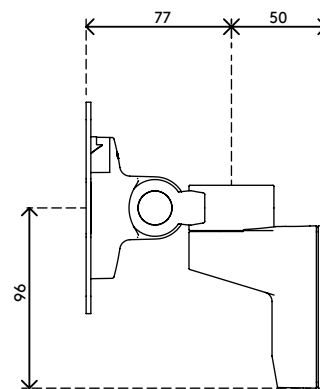

58.202

Viewlite braccio porta monitor - parete 202

Questo braccio porta monitor con fissaggio a parete consente di liberare spazio sulla scrivania e di inclinare e orientare il monitor nella posizione che si preferisce. Inoltre è possibile combinare bracci porta monitor multipli per creare una parete video o multi-display.

- Altezza fissa
- Profondità fissa
- Componenti principali in alluminio
- Il 40% del contenuto di alluminio è già riciclato
- Compatibile con VESA MIS-D 75 x 75/100 x 100 mm
- Monitor: inclinazione +90°/-55°, orientabile +90°/-90°, rotazione 360°
- Capacità peso max. di 8 kg per monitor
- Dotato di fissaggio a parete
- Dotato di un pratico sistema VESA a sgancio rapido
- È possibile attivare il blocco di rotazione monitor

viewlite

+90°/-55°

+90°/-90°

360°

75 x 75/100 x 100

8 kg

Viewlite braccio porta monitor - parete 202

2020/10/07

58.202

 212 x 181 x 128 mm

 1 pcs

 argento-bianco

 1,214 kg

 805410582029