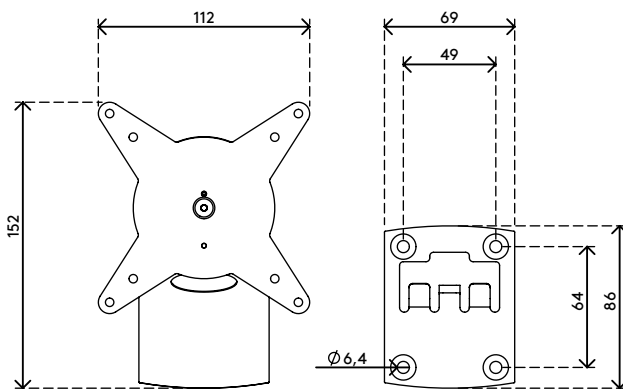

58.202

Viewlite braccio porta monitor - parete 202

Questo braccio porta monitor con fissaggio a parete consente di liberare spazio sulla scrivania e di inclinare e orientare il monitor nella posizione che si preferisce. Inoltre è possibile combinare bracci porta monitor multipli per creare una parete video o multi-display.

- Altezza fissa
- Profondità fissa
- Componenti principali in alluminio
- Il 40% del contenuto di alluminio è già riciclato
- Compatibile con VESA MIS-D 75 x 75/100 x 100 mm
- Monitor: inclinazione +90°/-55°, orientabile +90°/-90°, rotazione 360°
- Capacità peso max. di 8 kg per monitor
- Dotato di fissaggio a parete
- Dotato di un pratico sistema VESA a sgancio rapido
- È possibile attivare il blocco di rotazione monitor

viewlite

+90°/-55°

+90°/-90°

360°

75 x 75/100 x 100

8 kg

Viewlite braccio porta monitor - parete 202

2020/10/07

58.202

 212 x 181 x 128 mm

 1 pcs

 argento-bianco

 1,214 kg

 805410582029