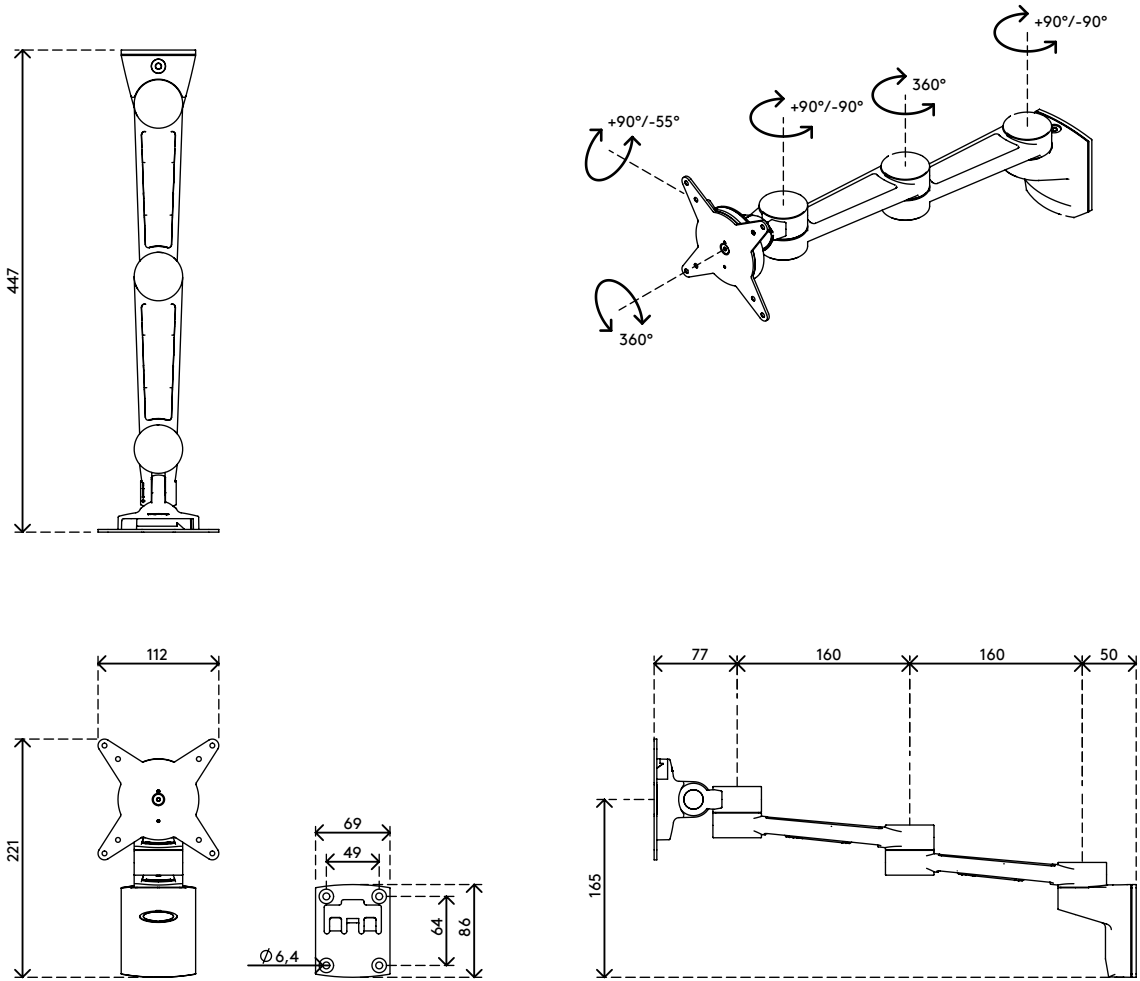

58.222

Viewlite braccio porta monitor - parete 222

Questo braccio porta monitor con fissaggio a parete consente di liberare spazio sulla scrivania. Le doppie estensioni consentono di regolare la profondità del monitor in modo indipendente, in modo da poter usare la superficie della scrivania in tutta la sua profondità. Nascondendo facilmente i cavi nelle estensioni di alluminio si crea un ambiente professionale e ordinato.

- Altezza fissa
- Regolazione profondità indipendente
- Gestione dei cavi integrata
- Componenti principali in alluminio
- Il 40% del contenuto di alluminio è già riciclato
- Compatibile con VESA MIS-D 75 x 75/100 x 100 mm
- Monitor: inclinazione +90°/-55°, orientabile +90°/-90°, rotazione 360°
- Braccio: orientabile +90°/-90°
- Capacità peso max. di 8 kg per monitor
- Dotato di fissaggio a parete
- Dotato di un pratico sistema VESA a sgancio rapido
- È possibile attivare il blocco di rotazione monitor

viewlite X

+90°/-55°

+90°/-90°

360°

75 x 75/100 x 100

8 kg

Viewlite braccio porta monitor - parete 222

2020/10/07

58.222

 347 x 217 x 128 mm

 1 pcs

 argento-bianco

 1,84 kg

 805410582227