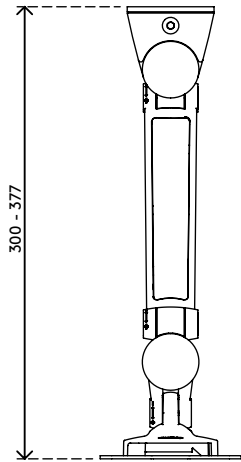

## Viewlite plus braccio porta monitor - parete 312

Questo braccio porta monitor con fissaggio a parete consente di liberare spazio sulla scrivania. Oltre ad essere facile da usare, grazie al limitatore di movimento laterale che riduce la possibilità di urto contro le pareti o le scrivanie, si può collocare praticamente ovunque. Nascondendo facilmente i cavi nell'estensione di alluminio si crea un ambiente professionale e ordinato.

- Intervallo di regolazione dinamica dell'altezza di 240 mm
- Regolazione profondità condizionata
- Gestione dei cavi integrata
- Componenti principali in alluminio
- Il 40% del contenuto di alluminio è già riciclato
- Compatibile con VESA MIS-D 75 x 75/100 x 100 mm
- Monitor: inclinazione +90°/-55°, orientabile +90°/-90°, rotazione 360°
- Braccio: orientabile +90°/-90°
- Capacità peso di 0 - 7 kg per monitor
- Dotato di fissaggio a parete
- Dotato di un pratico sistema VESA a sgancio rapido
- È possibile attivare il blocco di rotazione monitor
- Limitatore di movimento laterale preimpostato a +90°/-90° (può essere disattivato)

# viewlite X

240 mm (9,4")

+90°/-55°

+90°/-90°

360°

75 x 75/100 x 100

0 - 7 kg

Viewlite plus braccio porta monitor - parete 312

# 58.312

 477 x 153 x 145 mm

 1 pcs

 argento-bianco

 2,15 kg

 805410583125