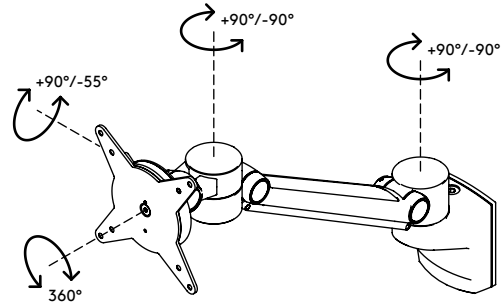

## Viewlite plus braccio porta monitor - parete 312

Questo braccio porta monitor con fissaggio a parete consente di liberare spazio sulla scrivania. Oltre ad essere facile da usare, grazie al limitatore di movimento laterale che riduce la possibilità di urto contro le pareti o le scrivanie, si può collocare praticamente ovunque. Nascondendo facilmente i cavi nell'estensione di alluminio si crea un ambiente professionale e ordinato.

- Intervallo di regolazione dinamica dell'altezza di 240 mm
- Regolazione profondità condizionata
- Gestione dei cavi integrata
- Componenti principali in alluminio
- Il 40% del contenuto di alluminio è già riciclato
- Compatibile con VESA MIS-D 75 x 75/100 x 100 mm
- Monitor: inclinazione +90°/-55°, orientabile +90°/-90°, rotazione 360°
- Braccio: orientabile +90°/-90°
- Capacità peso di 0 - 7 kg per monitor
- Dotato di fissaggio a parete
- Dotato di un pratico sistema VESA a sgancio rapido
- È possibile attivare il blocco di rotazione monitor
- Limitatore di movimento laterale preimpostato a +90°/-90° (può essere disattivato)

# viewlite X

240 mm (9,4")

+90°/-55°

+90°/-90°

360°

75 x 75/100 x 100

0 - 7 kg

Viewlite plus braccio porta monitor - parete 312

# 58.312

 477 x 153 x 145 mm

 1 pcs

 argento-bianco

 2,15 kg

 805410583125