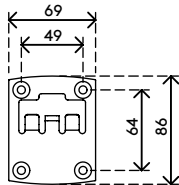

## Viewlite plus braccio porta monitor - parete 312

Questo braccio porta monitor con fissaggio a parete consente di liberare spazio sulla scrivania. Oltre ad essere facile da usare, grazie al limitatore di movimento laterale che riduce la possibilità di urto contro le pareti o le scrivanie, si può collocare praticamente ovunque. Nascondendo facilmente i cavi nell'estensione di alluminio si crea un ambiente professionale e ordinato.

- Intervallo di regolazione dinamica dell'altezza di 240 mm
- Regolazione profondità condizionata
- Gestione dei cavi integrata
- Componenti principali in alluminio
- Il 40% del contenuto di alluminio è già riciclato
- Compatibile con VESA MIS-D 75 x 75/100 x 100 mm
- Monitor: inclinazione +90°/-55°, orientabile +90°/-90°, rotazione 360°
- Braccio: orientabile +90°/-90°
- Capacità peso di 0 - 7 kg per monitor
- Dotato di fissaggio a parete
- Dotato di un pratico sistema VESA a sgancio rapido
- È possibile attivare il blocco di rotazione monitor
- Limitatore di movimento laterale preimpostato a +90°/-90° (può essere disattivato)

# viewlite X

240 mm (9,4")

+90°/-55°

+90°/-90°

360°

75 x 75/100 x 100

0 - 7 kg

Viewlite plus braccio porta monitor - parete 312

# 58.312

 477 x 153 x 145 mm

 1 pcs

 argento-bianco

 2,15 kg

 805410583125