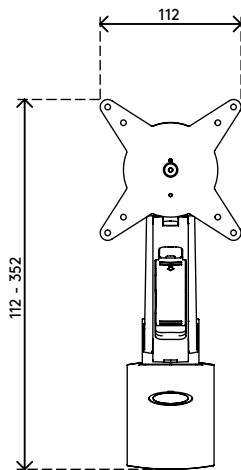

## Viewlite plus braccio porta monitor - parete 312

Questo braccio porta monitor con fissaggio a parete consente di liberare spazio sulla scrivania. Oltre ad essere facile da usare, grazie al limitatore di movimento laterale che riduce la possibilità di urto contro le pareti o le scrivanie, si può collocare praticamente ovunque. Nascondendo facilmente i cavi nell'estensione di alluminio si crea un ambiente professionale e ordinato.

- Intervallo di regolazione dinamica dell'altezza di 240 mm
- Regolazione profondità condizionata
- Gestione dei cavi integrata
- Componenti principali in alluminio
- Il 40% del contenuto di alluminio è già riciclato
- Compatibile con VESA MIS-D 75 x 75/100 x 100 mm
- Monitor: inclinazione +90°/-55°, orientabile +90°/-90°, rotazione 360°
- Braccio: orientabile +90°/-90°
- Capacità peso di 0 - 7 kg per monitor
- Dotato di fissaggio a parete
- Dotato di un pratico sistema VESA a sgancio rapido
- È possibile attivare il blocco di rotazione monitor
- Limitatore di movimento laterale preimpostato a +90°/-90° (può essere disattivato)

# viewlite X

240 mm (9,4")

+90°/-55°

+90°/-90°

360°

75 x 75/100 x 100

0 - 7 kg

Viewlite plus braccio porta monitor - parete 312

# 58.312

 477 x 153 x 145 mm

 1 pcs

 argento-bianco

 2,15 kg

 805410583125