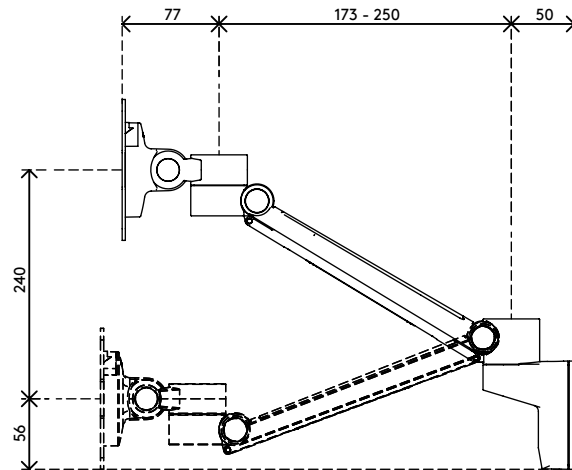

## Viewlite plus braccio porta monitor - parete 312

Questo braccio porta monitor con fissaggio a parete consente di liberare spazio sulla scrivania. Oltre ad essere facile da usare, grazie al limitatore di movimento laterale che riduce la possibilità di urto contro le pareti o le scrivanie, si può collocare praticamente ovunque. Nascondendo facilmente i cavi nell'estensione di alluminio si crea un ambiente professionale e ordinato.

- Intervallo di regolazione dinamica dell'altezza di 240 mm
- Regolazione profondità condizionata
- Gestione dei cavi integrata
- Componenti principali in alluminio
- Il 40% del contenuto di alluminio è già riciclato
- Compatibile con VESA MIS-D 75 x 75/100 x 100 mm
- Monitor: inclinazione +90°/-55°, orientabile +90°/-90°, rotazione 360°
- Braccio: orientabile +90°/-90°
- Capacità peso di 0 - 7 kg per monitor
- Dotato di fissaggio a parete
- Dotato di un pratico sistema VESA a sgancio rapido
- È possibile attivare il blocco di rotazione monitor
- Limitatore di movimento laterale preimpostato a +90°/-90° (può essere disattivato)

# viewlite X

240 mm (9,4")

+90°/-55°

+90°/-90°

360°

75 x 75/100 x 100

0 - 7 kg

Viewlite plus braccio porta monitor - parete 312

# 58.312

 477 x 153 x 145 mm

 1 pcs

 argento-bianco

 2,15 kg

 805410583125