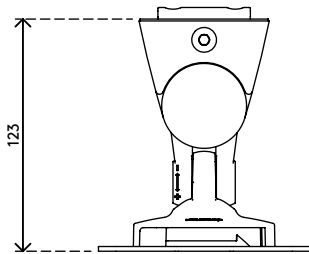

58.402

Viewlite braccio porta monitor - binario 402

Questo braccio porta monitor con fissaggio a parete o a binario consente di liberare spazio sulla scrivania. È possibile inclinare e orientare il monitor nella posizione che si preferisce. Per stringere o allentare il meccanismo di serraggio basta semplicemente regolare la vite nella parte superiore.

- Altezza fissa
- Profondità fissa
- Componenti principali in alluminio
- Il 40% del contenuto di alluminio è già riciclato
- Compatibile con VESA MIS-D 75 x 75/100 x 100 mm
- Monitor: inclinazione +90°/-55°, orientabile +90°/-90°, rotazione 360°
- Capacità peso max. di 8 kg per monitor
- Dotato di fissaggio a binario
- Dotato di un pratico sistema VESA a sgancio rapido
- Facile da montare e regolare
- È possibile attivare il blocco di rotazione monitor

viewlite

+90°/-55°

+90°/-90°

360°

75 x 75/100 x 100

8 kg

Viewlite braccio porta monitor - binario 402

2020/10/07

58.402

 212 x 181 x 128 mm

 1 pcs

 argento-bianco

 1,271 kg

 805410584023