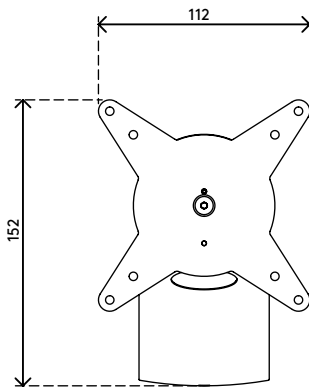

58.402

Viewlite braccio porta monitor - binario 402

Questo braccio porta monitor con fissaggio a parete o a binario consente di liberare spazio sulla scrivania. È possibile inclinare e orientare il monitor nella posizione che si preferisce. Per stringere o allentare il meccanismo di serraggio basta semplicemente regolare la vite nella parte superiore.

- Altezza fissa
- Profondità fissa
- Componenti principali in alluminio
- Il 40% del contenuto di alluminio è già riciclato
- Compatibile con VESA MIS-D 75 x 75/100 x 100 mm
- Monitor: inclinazione +90°/-55°, orientabile +90°/-90°, rotazione 360°
- Capacità peso max. di 8 kg per monitor
- Dotato di fissaggio a binario
- Dotato di un pratico sistema VESA a sgancio rapido
- Facile da montare e regolare
- È possibile attivare il blocco di rotazione monitor

viewlite

+90°/-55°

+90°/-90°

360°

75 x 75/100 x 100

8 kg

Viewlite braccio porta monitor - binario 402

2020/10/07

58.402

 212 x 181 x 128 mm

 1 pcs

 argento-bianco

 1,271 kg

 805410584023