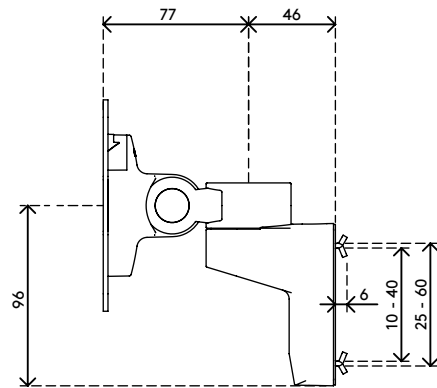

58.402

Viewlite braccio porta monitor - binario 402

Questo braccio porta monitor con fissaggio a parete o a binario consente di liberare spazio sulla scrivania. È possibile inclinare e orientare il monitor nella posizione che si preferisce. Per stringere o allentare il meccanismo di serraggio basta semplicemente regolare la vite nella parte superiore.

- Altezza fissa
- Profondità fissa
- Componenti principali in alluminio
- Il 40% del contenuto di alluminio è già riciclato
- Compatibile con VESA MIS-D 75 x 75/100 x 100 mm
- Monitor: inclinazione +90°/-55°, orientabile +90°/-90°, rotazione 360°
- Capacità peso max. di 8 kg per monitor
- Dotato di fissaggio a binario
- Dotato di un pratico sistema VESA a sgancio rapido
- Facile da montare e regolare
- È possibile attivare il blocco di rotazione monitor

viewlite

+90°/-55°

+90°/-90°

360°

75 x 75/100 x 100

8 kg

Viewlite braccio porta monitor - binario 402

2020/10/07

58.402

 212 x 181 x 128 mm

 1 pcs

 argento-bianco

 1,271 kg

 805410584023