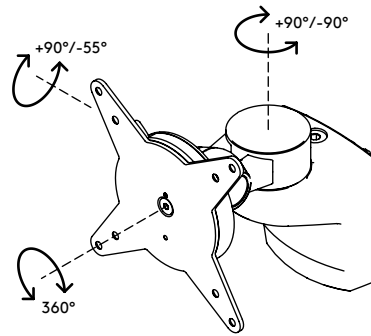

58.402

Viewlite braccio porta monitor - binario 402

Questo braccio porta monitor con fissaggio a parete o a binario consente di liberare spazio sulla scrivania. È possibile inclinare e orientare il monitor nella posizione che si preferisce. Per stringere o allentare il meccanismo di serraggio basta semplicemente regolare la vite nella parte superiore.

- Altezza fissa
- Profondità fissa
- Componenti principali in alluminio
- Il 40% del contenuto di alluminio è già riciclato
- Compatibile con VESA MIS-D 75 x 75/100 x 100 mm
- Monitor: inclinazione +90°/-55°, orientabile +90°/-90°, rotazione 360°
- Capacità peso max. di 8 kg per monitor
- Dotato di fissaggio a binario
- Dotato di un pratico sistema VESA a sgancio rapido
- Facile da montare e regolare
- È possibile attivare il blocco di rotazione monitor

viewlite

+90°/-55°

+90°/-90°

360°

75 x 75/100 x 100

8 kg

Viewlite braccio porta monitor - binario 402

2020/10/07

58.402

 212 x 181 x 128 mm

 1 pcs

 argento-bianco

 1,271 kg

 805410584023