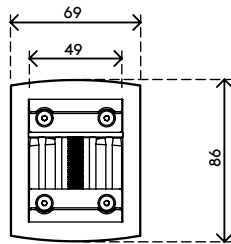

58.402

Viewlite braccio porta monitor - binario 402

Questo braccio porta monitor con fissaggio a parete o a binario consente di liberare spazio sulla scrivania. È possibile inclinare e orientare il monitor nella posizione che si preferisce. Per stringere o allentare il meccanismo di serraggio basta semplicemente regolare la vite nella parte superiore.

- Altezza fissa
- Profondità fissa
- Componenti principali in alluminio
- Il 40% del contenuto di alluminio è già riciclato
- Compatibile con VESA MIS-D 75 x 75/100 x 100 mm
- Monitor: inclinazione +90°/-55°, orientabile +90°/-90°, rotazione 360°
- Capacità peso max. di 8 kg per monitor
- Dotato di fissaggio a binario
- Dotato di un pratico sistema VESA a sgancio rapido
- Facile da montare e regolare
- È possibile attivare il blocco di rotazione monitor

viewlite

+90°/-55°

+90°/-90°

360°

75 x 75/100 x 100

8 kg

Viewlite braccio porta monitor - binario 402

2020/10/07

58.402

 212 x 181 x 128 mm

 1 pcs

 argento-bianco

 1,271 kg

 805410584023