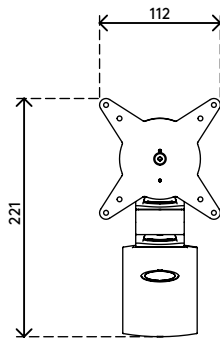

## Viewlite braccio porta monitor - binario 422

Questo braccio porta monitor con fissaggio a parete o a binario consente di liberare spazio sulla scrivania. Le doppie estensioni consentono di regolare la profondità del monitor in modo indipendente, in modo da poter usare la superficie della scrivania in tutta la sua profondità. Per stringere o allentare il meccanismo di serraggio basta semplicemente regolare la vite nella parte superiore. Nascondendo facilmente i cavi nelle estensioni di alluminio si crea un ambiente professionale e ordinato.

- Altezza fissa
- Regolazione profondità indipendente
- Gestione dei cavi integrata
- Componenti principali in alluminio
- Il 40% del contenuto di alluminio è già riciclato
- Compatibile con VESA MIS-D 75 x 75/100 x 100 mm
- Monitor: inclinazione +90°/-55°, orientabile +90°/-90°, rotazione 360°
- Braccio: orientabile +90°/-90°
- Capacità peso max. di 8 kg per monitor
- Dotato di fissaggio a binario
- Dotato di un pratico sistema VESA a sgancio rapido
- Facile da montare e regolare
- È possibile attivare il blocco di rotazione monitor

# viewlite X

+90°/-55°

+90°/-90°

360°

75 x 75/100 x 100

8 kg

Viewlite braccio porta monitor - binario 422

2020/10/07

# 58.422

 350 x 220 x 130 mm

 1 pcs

 argento-bianco

 2,055 kg

 805410584221