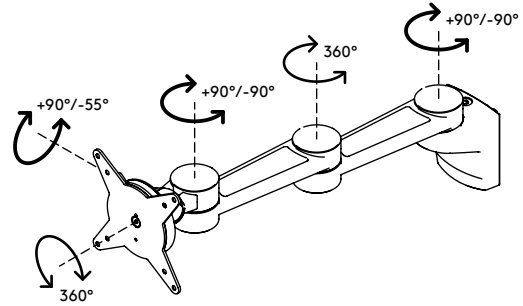

## Viewlite braccio porta monitor - binario 422

Questo braccio porta monitor con fissaggio a parete o a binario consente di liberare spazio sulla scrivania. Le doppie estensioni consentono di regolare la profondità del monitor in modo indipendente, in modo da poter usare la superficie della scrivania in tutta la sua profondità. Per stringere o allentare il meccanismo di serraggio basta semplicemente regolare la vite nella parte superiore. Nascondendo facilmente i cavi nelle estensioni di alluminio si crea un ambiente professionale e ordinato.

- Altezza fissa
- Regolazione profondità indipendente
- Gestione dei cavi integrata
- Componenti principali in alluminio
- Il 40% del contenuto di alluminio è già riciclato
- Compatibile con VESA MIS-D 75 x 75/100 x 100 mm
- Monitor: inclinazione +90°/-55°, orientabile +90°/-90°, rotazione 360°
- Braccio: orientabile +90°/-90°
- Capacità peso max. di 8 kg per monitor
- Dotato di fissaggio a binario
- Dotato di un pratico sistema VESA a sgancio rapido
- Facile da montare e regolare
- È possibile attivare il blocco di rotazione monitor

# viewlite X

+90°/-55°

+90°/-90°

360°

75 x 75/100 x 100

8 kg

Viewlite braccio porta monitor - binario 422

2020/10/07

# 58.422

 350 x 220 x 130 mm

 1 pcs

 argento-bianco

 2,055 kg

 805410584221