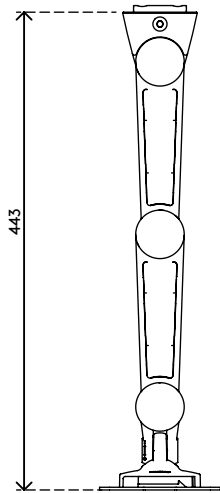

## Viewlite braccio porta monitor - binario 422

Questo braccio porta monitor con fissaggio a parete o a binario consente di liberare spazio sulla scrivania. Le doppie estensioni consentono di regolare la profondità del monitor in modo indipendente, in modo da poter usare la superficie della scrivania in tutta la sua profondità. Per stringere o allentare il meccanismo di serraggio basta semplicemente regolare la vite nella parte superiore. Nascondendo facilmente i cavi nelle estensioni di alluminio si crea un ambiente professionale e ordinato.

- Altezza fissa
- Regolazione profondità indipendente
- Gestione dei cavi integrata
- Componenti principali in alluminio
- Il 40% del contenuto di alluminio è già riciclato
- Compatibile con VESA MIS-D 75 x 75/100 x 100 mm
- Monitor: inclinazione +90°/-55°, orientabile +90°/-90°, rotazione 360°
- Braccio: orientabile +90°/-90°
- Capacità peso max. di 8 kg per monitor
- Dotato di fissaggio a binario
- Dotato di un pratico sistema VESA a sgancio rapido
- Facile da montare e regolare
- È possibile attivare il blocco di rotazione monitor

# viewlite X

+90°/-55°

+90°/-90°

360°

75 x 75/100 x 100

8 kg

Viewlite braccio porta monitor - binario 422

2020/10/07

# 58.422

 350 x 220 x 130 mm

 1 pcs

 argento-bianco

 2,055 kg

 805410584221