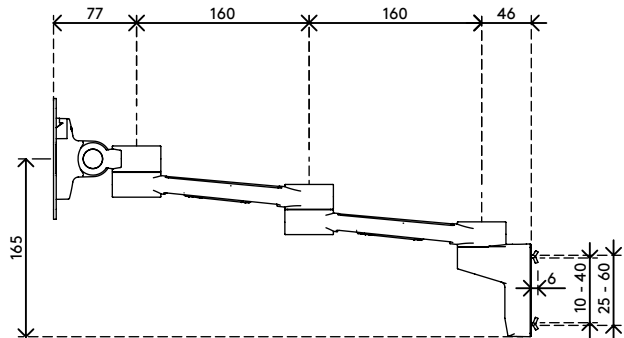

## Viewlite braccio porta monitor - binario 422

Questo braccio porta monitor con fissaggio a parete o a binario consente di liberare spazio sulla scrivania. Le doppie estensioni consentono di regolare la profondità del monitor in modo indipendente, in modo da poter usare la superficie della scrivania in tutta la sua profondità. Per stringere o allentare il meccanismo di serraggio basta semplicemente regolare la vite nella parte superiore. Nascondendo facilmente i cavi nelle estensioni di alluminio si crea un ambiente professionale e ordinato.

- Altezza fissa
- Regolazione profondità indipendente
- Gestione dei cavi integrata
- Componenti principali in alluminio
- Il 40% del contenuto di alluminio è già riciclato
- Compatibile con VESA MIS-D 75 x 75/100 x 100 mm
- Monitor: inclinazione +90°/-55°, orientabile +90°/-90°, rotazione 360°
- Braccio: orientabile +90°/-90°
- Capacità peso max. di 8 kg per monitor
- Dotato di fissaggio a binario
- Dotato di un pratico sistema VESA a sgancio rapido
- Facile da montare e regolare
- È possibile attivare il blocco di rotazione monitor

# viewlite X

+90°/-55°

+90°/-90°

360°

75 x 75/100 x 100

8 kg

Viewlite braccio porta monitor - binario 422

2020/10/07

# 58.422

 350 x 220 x 130 mm

 1 pcs

 argento-bianco

 2,055 kg

 805410584221