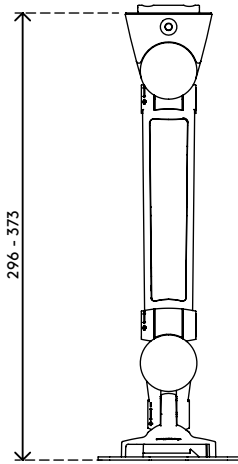

viewlite

FIRA
Part of the Exova Group

Garanzia

anni

58.512

Viewlite plus braccio porta monitor - binario 512

Questo braccio porta monitor con fissaggio a parete o a binario consente di liberare spazio sulla scrivania. Oltre ad essere facile da usare, grazie al limitatore di movimento laterale che riduce la possibilità di urto contro le pareti o le scrivanie, si può collocare praticamente ovunque. Nascondendo facilmente i cavi nell'estensione di alluminio si crea un ambiente professionale e ordinato.

- Intervallo di regolazione dinamica dell'altezza di 240 mm
- Regolazione profondità condizionata
- Gestione dei cavi integrata
- Componenti principali in alluminio
- Il 40% del contenuto di alluminio è già riciclato
- Compatibile con VESA MIS-D 75 x 75/100 x 100 mm
- Monitor: inclinazione +90°/-55°, orientabile +90°/-90°, rotazione 360°
- Braccio: orientabile +90°/-90°
- Capacità peso di 0 - 7 kg per monitor
- Dotato di fissaggio a binario
- Dotato di un pratico sistema VESA a sgancio rapido
- Facile da montare e regolare
- È possibile attivare il blocco di rotazione monitor
- Limitatore di movimento laterale preimpostato a +90°/-90° (può essere disattivato)

dataflex

feeling at work

viewlite

240 mm (9,4")

+90°/-55°

+90°/-90°

360°

75 x 75/100 x 100

0 - 7 kg

Viewlite plus braccio porta monitor - binario 512

2020/10/07

58.512

 477 x 153 x 145 mm

 1 pcs

 argento-bianco

 2,151 kg