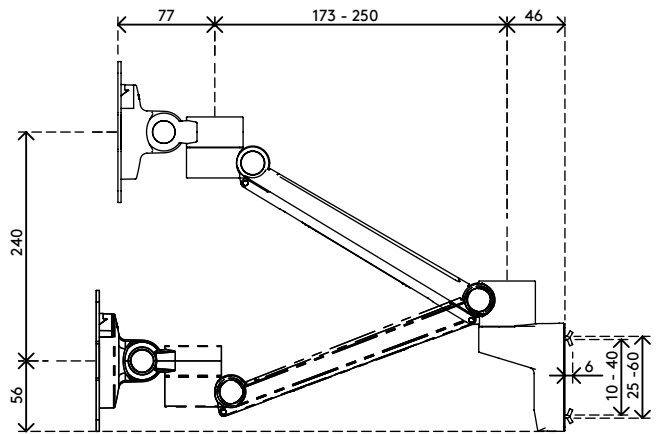

viewlite

FIRA
Part of the Exova Group

Garanzia

anni

58.512

Viewlite plus braccio porta monitor - binario 512

Questo braccio porta monitor con fissaggio a parete o a binario consente di liberare spazio sulla scrivania. Oltre ad essere facile da usare, grazie al limitatore di movimento laterale che riduce la possibilità di urto contro le pareti o le scrivanie, si può collocare praticamente ovunque. Nascondendo facilmente i cavi nell'estensione di alluminio si crea un ambiente professionale e ordinato.

- Intervallo di regolazione dinamica dell'altezza di 240 mm
- Regolazione profondità condizionata
- Gestione dei cavi integrata
- Componenti principali in alluminio
- Il 40% del contenuto di alluminio è già riciclato
- Compatibile con VESA MIS-D 75 x 75/100 x 100 mm
- Monitor: inclinazione +90°/-55°, orientabile +90°/-90°, rotazione 360°
- Braccio: orientabile +90°/-90°
- Capacità peso di 0 - 7 kg per monitor
- Dotato di fissaggio a binario
- Dotato di un pratico sistema VESA a sgancio rapido
- Facile da montare e regolare
- È possibile attivare il blocco di rotazione monitor
- Limitatore di movimento laterale preimpostato a +90°/-90° (può essere disattivato)

dataflex

feeling at work

viewlite

240 mm (9,4")

+90°/-55°

+90°/-90°

360°

75 x 75/100 x 100

0 - 7 kg

Viewlite plus braccio porta monitor - binario 512

2020/10/07

58.512

 477 x 153 x 145 mm

 1 pcs

 argento-bianco

 2,151 kg