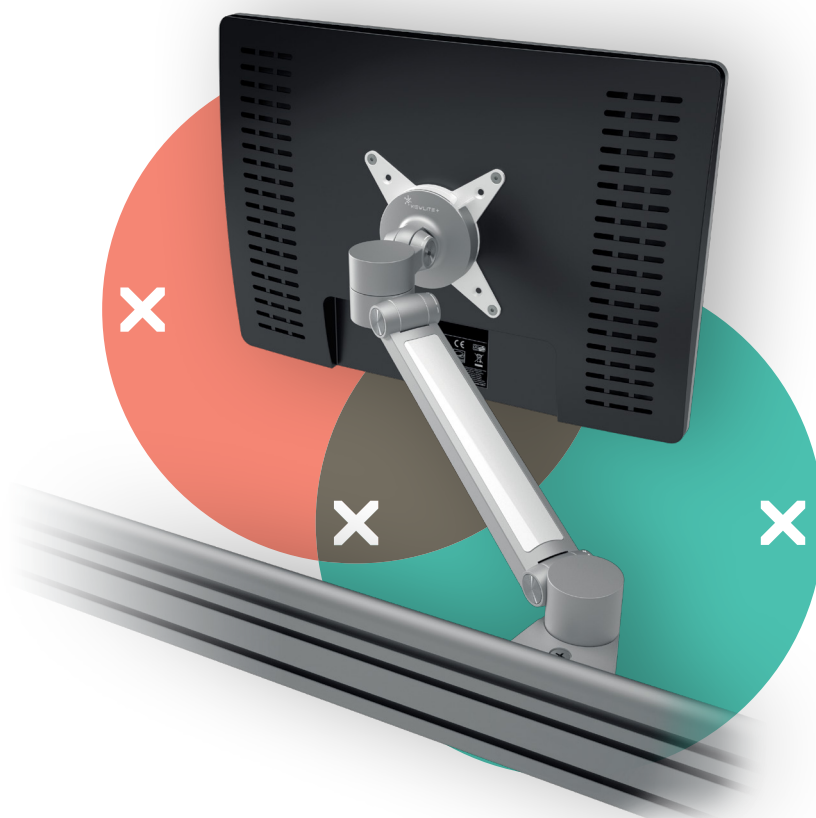

viewlite

FIRA
Part of the Exova Group

Garanzia

anni

58.512

Viewlite plus braccio porta monitor - binario 512

Questo braccio porta monitor con fissaggio a parete o a binario consente di liberare spazio sulla scrivania. Oltre ad essere facile da usare, grazie al limitatore di movimento laterale che riduce la possibilità di urto contro le pareti o le scrivanie, si può collocare praticamente ovunque. Nascondendo facilmente i cavi nell'estensione di alluminio si crea un ambiente professionale e ordinato.

- Intervallo di regolazione dinamica dell'altezza di 240 mm
- Regolazione profondità condizionata
- Gestione dei cavi integrata
- Componenti principali in alluminio
- Il 40% del contenuto di alluminio è già riciclato
- Compatibile con VESA MIS-D 75 x 75/100 x 100 mm
- Monitor: inclinazione +90°/-55°, orientabile +90°/-90°, rotazione 360°
- Braccio: orientabile +90°/-90°
- Capacità peso di 0 - 7 kg per monitor
- Dotato di fissaggio a binario
- Dotato di un pratico sistema VESA a sgancio rapido
- Facile da montare e regolare
- È possibile attivare il blocco di rotazione monitor
- Limitatore di movimento laterale preimpostato a +90°/-90° (può essere disattivato)

dataflex

feeling at work

viewlite

240 mm (9,4")

+90°/-55°

+90°/-90°

360°

75 x 75/100 x 100

0 - 7 kg

Viewlite plus braccio porta monitor - binario 512

2020/10/07

58.512

 477 x 153 x 145 mm

 1 pcs

 argento-bianco

 2,151 kg