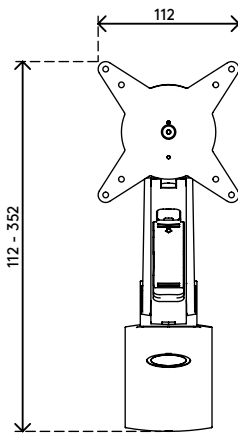

viewlite

FIRA
Part of the Exova Group

Garanzia

anni

58.512

Viewlite plus braccio porta monitor - binario 512

Questo braccio porta monitor con fissaggio a parete o a binario consente di liberare spazio sulla scrivania. Oltre ad essere facile da usare, grazie al limitatore di movimento laterale che riduce la possibilità di urto contro le pareti o le scrivanie, si può collocare praticamente ovunque. Nascondendo facilmente i cavi nell'estensione di alluminio si crea un ambiente professionale e ordinato.

- Intervallo di regolazione dinamica dell'altezza di 240 mm
- Regolazione profondità condizionata
- Gestione dei cavi integrata
- Componenti principali in alluminio
- Il 40% del contenuto di alluminio è già riciclato
- Compatibile con VESA MIS-D 75 x 75/100 x 100 mm
- Monitor: inclinazione +90°/-55°, orientabile +90°/-90°, rotazione 360°
- Braccio: orientabile +90°/-90°
- Capacità peso di 0 - 7 kg per monitor
- Dotato di fissaggio a binario
- Dotato di un pratico sistema VESA a sgancio rapido
- Facile da montare e regolare
- È possibile attivare il blocco di rotazione monitor
- Limitatore di movimento laterale preimpostato a +90°/-90° (può essere disattivato)

dataflex

feeling at work

viewlite

240 mm (9,4")

+90°/-55°

+90°/-90°

360°

75 x 75/100 x 100

0 - 7 kg

Viewlite plus braccio porta monitor - binario 512

2020/10/07

58.512

 477 x 153 x 145 mm

 1 pcs

 argento-bianco

 2,151 kg