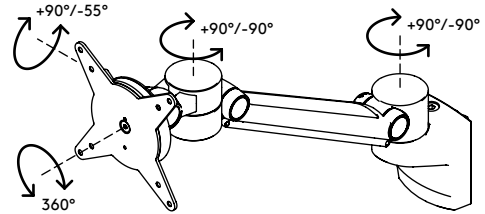

viewlite

FIRA
Part of the Exova Group

Garanzia

anni

58.512

Viewlite plus braccio porta monitor - binario 512

Questo braccio porta monitor con fissaggio a parete o a binario consente di liberare spazio sulla scrivania. Oltre ad essere facile da usare, grazie al limitatore di movimento laterale che riduce la possibilità di urto contro le pareti o le scrivanie, si può collocare praticamente ovunque. Nascondendo facilmente i cavi nell'estensione di alluminio si crea un ambiente professionale e ordinato.

- Intervallo di regolazione dinamica dell'altezza di 240 mm
- Regolazione profondità condizionata
- Gestione dei cavi integrata
- Componenti principali in alluminio
- Il 40% del contenuto di alluminio è già riciclato
- Compatibile con VESA MIS-D 75 x 75/100 x 100 mm
- Monitor: inclinazione +90°/-55°, orientabile +90°/-90°, rotazione 360°
- Braccio: orientabile +90°/-90°
- Capacità peso di 0 - 7 kg per monitor
- Dotato di fissaggio a binario
- Dotato di un pratico sistema VESA a sgancio rapido
- Facile da montare e regolare
- È possibile attivare il blocco di rotazione monitor
- Limitatore di movimento laterale preimpostato a +90°/-90° (può essere disattivato)

dataflex

feeling at work

viewlite

240 mm (9,4")

+90°/-55°

+90°/-90°

360°

75 x 75/100 x 100

0 - 7 kg

Viewlite plus braccio porta monitor - binario 512

2020/10/07

58.512

 477 x 153 x 145 mm

 1 pcs

 argento-bianco

 2,151 kg