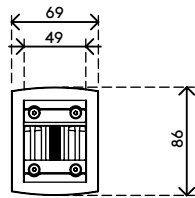

viewlite

FIRA
Part of the Exova Group

Garanzia

anni

58.512

Viewlite plus braccio porta monitor - binario 512

Questo braccio porta monitor con fissaggio a parete o a binario consente di liberare spazio sulla scrivania. Oltre ad essere facile da usare, grazie al limitatore di movimento laterale che riduce la possibilità di urto contro le pareti o le scrivanie, si può collocare praticamente ovunque. Nascondendo facilmente i cavi nell'estensione di alluminio si crea un ambiente professionale e ordinato.

- Intervallo di regolazione dinamica dell'altezza di 240 mm
- Regolazione profondità condizionata
- Gestione dei cavi integrata
- Componenti principali in alluminio
- Il 40% del contenuto di alluminio è già riciclato
- Compatibile con VESA MIS-D 75 x 75/100 x 100 mm
- Monitor: inclinazione +90°/-55°, orientabile +90°/-90°, rotazione 360°
- Braccio: orientabile +90°/-90°
- Capacità peso di 0 - 7 kg per monitor
- Dotato di fissaggio a binario
- Dotato di un pratico sistema VESA a sgancio rapido
- Facile da montare e regolare
- È possibile attivare il blocco di rotazione monitor
- Limitatore di movimento laterale preimpostato a +90°/-90° (può essere disattivato)

dataflex

feeling at work

viewlite

240 mm (9,4")

+90°/-55°

+90°/-90°

360°

75 x 75/100 x 100

0 - 7 kg

Viewlite plus braccio porta monitor - binario 512

2020/10/07

58.512

 477 x 153 x 145 mm

 1 pcs

 argento-bianco

 2,151 kg