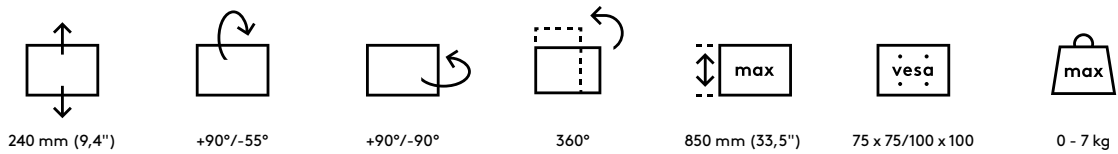

viewlite X

Viewlite plus braccio porta monitor - scrivania 620

2021/04/20

58.620

375 x 265 x 105 mm

1 pcs

bianco

3,9 kg

805410586201