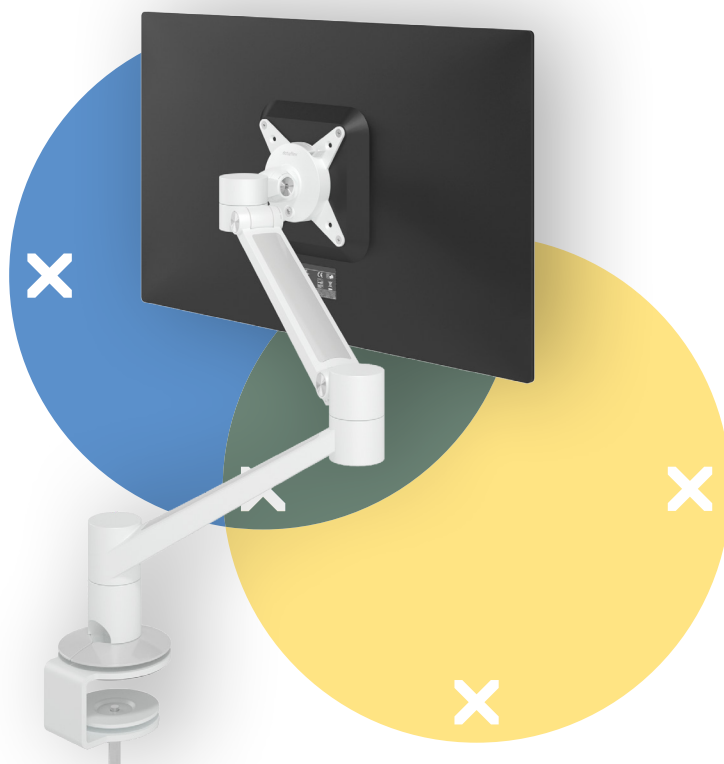

viewlite

58.620

Viewlite plus braccio porta monitor - scrivania 620

Perfetto per l'hot desking o per le postazioni di lavoro condivise. Oltre ad essere facile da usare, grazie al limitatore di movimento laterale che riduce la possibilità di urto contro le pareti o le scrivanie, si può collocare praticamente ovunque. Nascondendo facilmente i cavi nelle estensioni di alluminio si crea un ambiente professionale e ordinato.

- Intervallo di regolazione dinamica dell'altezza di 240 mm
- Regolazione profondità indipendente
- Gestione dei cavi integrata
- Componenti principali in alluminio
- Il 40% del contenuto di alluminio è già riciclato
- Compatibile con VESA MIS-D 75 x 75/100 x 100 mm
- Monitor: inclinazione +90°/-55°, orientabile +90°/-90°, rotazione 360°
- Braccio: orientabile 360°
- Limitatore di movimento laterale preimpostato a +90°/-90° (può essere disattivato)
- Capacità peso di 0 - 7 kg per monitor
- Dotato di fissaggio con morsetto a scrivania e fissaggio per scrivania con foro passante
- Adatto per scrivanie con spessore compreso tra 5 e 40 (morsetto) o 50 mm (foro passante)
- Dimensioni massime monitor: altezza 850 mm
- Dotato di un pratico sistema VESA a sgancio rapido
- È possibile attivare il blocco di rotazione monitor

dataflex

feeling at work