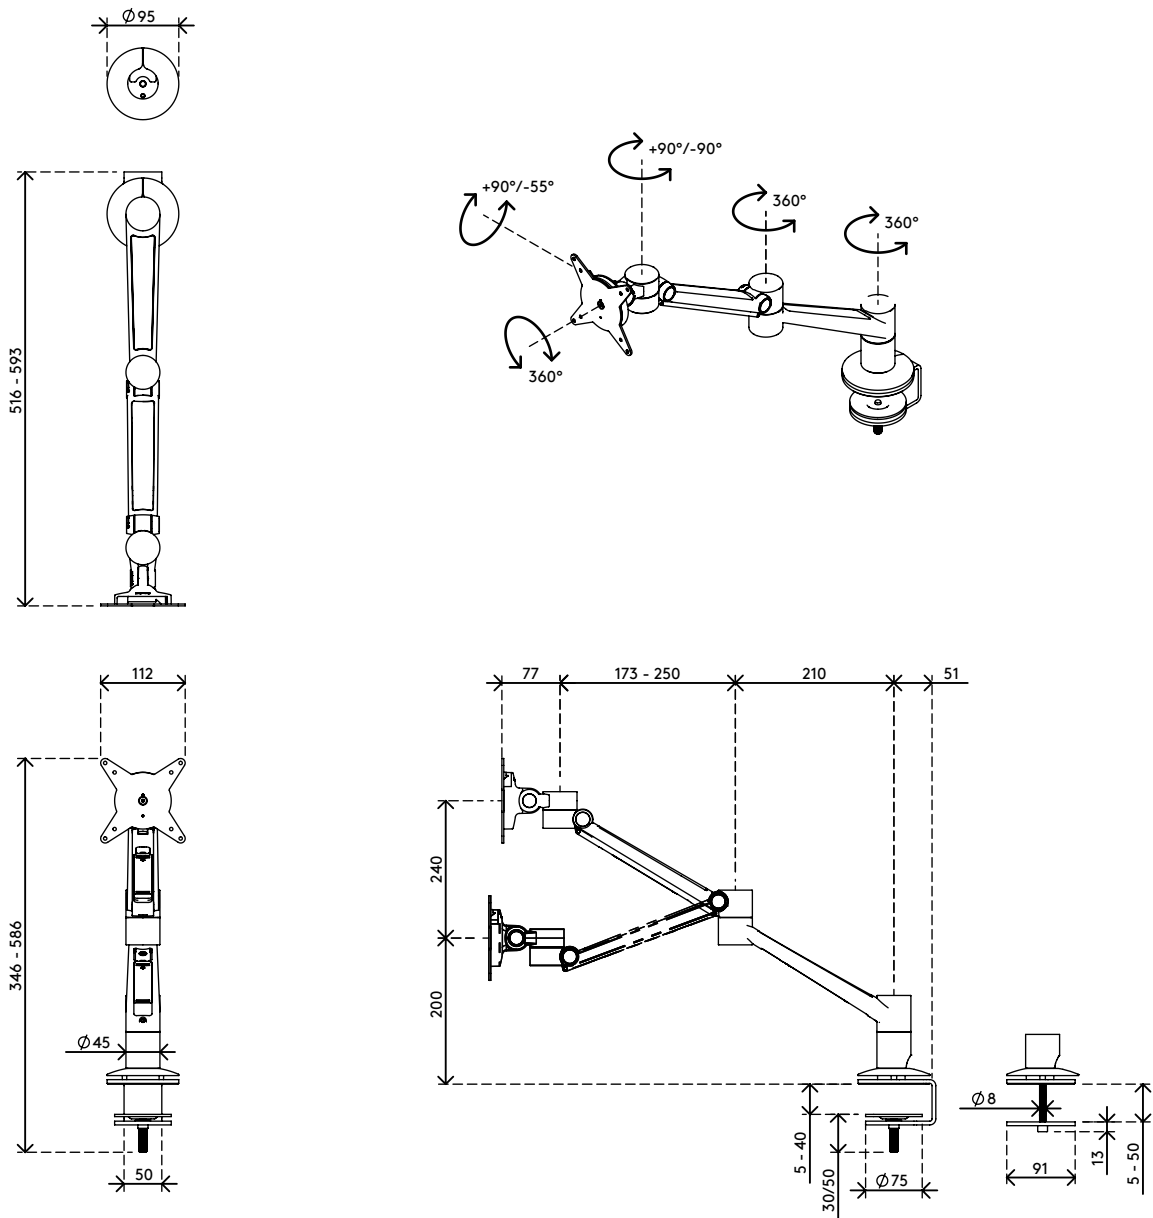

viewlite X

Viewlite plus braccio porta monitor - scrivania 620

2021/04/20

58.620

375 x 265 x 105 mm

1 pcs

bianco

3,9 kg

805410586201