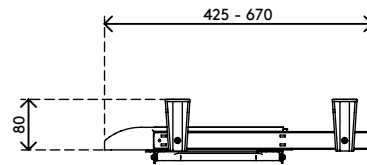

97.223

Addit tiroir clavier et souris 223

Ce tiroir coulisse sous le bureau et il est pratique pour les postes de travail de surface exigüe. Monté sur glissières pour un fonctionnement optimisé, il accueille clavier et souris.

- Pour les claviers d'une largeur maximale de 520 mm
- Tapis de souris réglable pour droitiers ou gauchers
- Dimensions max. du clavier (L x P x H) : 520 x 200 x 55 mm
- Coulisse à l'extérieur du bureau jusqu'à 270 mm

addit

Addit tiroir clavier et souris 223

2020/05/28

97.223

 610 x 320 x 70 mm

 1 pcs

 noir

 1,8 kg