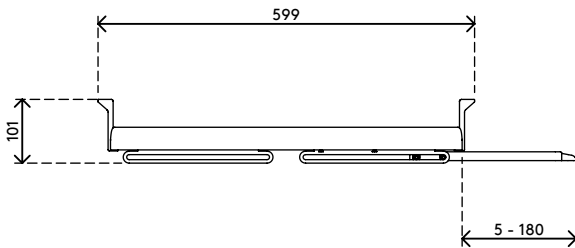

97.223

Addit tiroir clavier et souris 223

Ce tiroir coulisse sous le bureau et il est pratique pour les postes de travail de surface exigüe. Monté sur glissières pour un fonctionnement optimisé, il accueille clavier et souris.

- Pour les claviers d'une largeur maximale de 520 mm
- Tapis de souris réglable pour droitiers ou gauchers
- Dimensions max. du clavier (L x P x H) : 520 x 200 x 55 mm
- Coulisse à l'extérieur du bureau jusqu'à 270 mm

addit

Addit tiroir clavier et souris 223

2020/05/28

97.223

 610 x 320 x 70 mm

 1 pcs

 noir

 1,8 kg