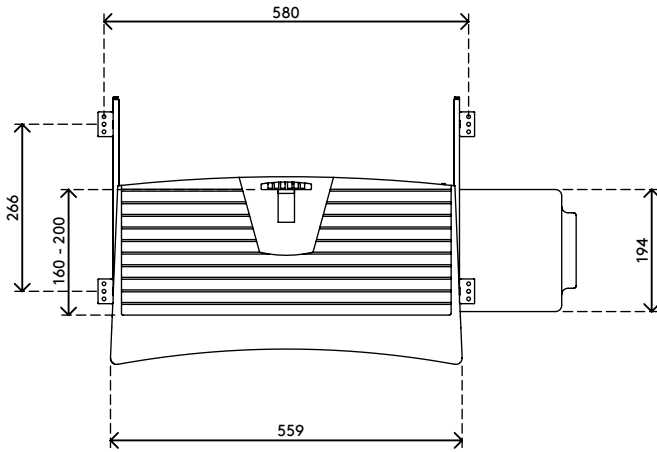

97.223

Addit tiroir clavier et souris 223

Ce tiroir coulisse sous le bureau et il est pratique pour les postes de travail de surface exigüe. Monté sur glissières pour un fonctionnement optimisé, il accueille clavier et souris.

- Pour les claviers d'une largeur maximale de 520 mm
- Tapis de souris réglable pour droitiers ou gauchers
- Dimensions max. du clavier (L x P x H) : 520 x 200 x 55 mm
- Coulisse à l'extérieur du bureau jusqu'à 270 mm

addit

Addit tiroir clavier et souris 223

2020/05/28

97.223

 610 x 320 x 70 mm

 1 pcs

 noir

 1,8 kg