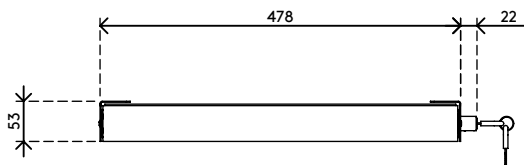

addit

Addit tiroir sécurisé pour laptop 622

2019/06/24

20.622

530 x 450 x 75 mm

1 pcs

argent

5 kg

805410206222