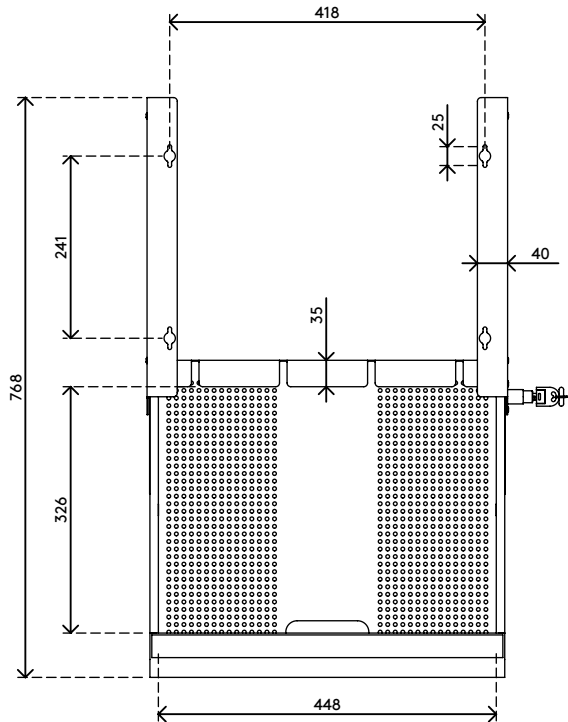

20.622

Addit tiroir sécurisé pour laptop 622

Conçu pour ranger en toute sécurité votre matériel informatique, comme un ordinateur portable, une tablette ou un smartphone. Installé sous un bureau, il permet de brancher les câbles de signaux et d'alimentation par l'arrière en assurant un flux d'air suffisant pour votre matériel grâce à son fond perforé.

- Conçu pour sécuriser ordinateurs portables, tablettes ou smartphones
- Fabriqué en acier
- Facile à verrouiller par cadenas à clé intégré sur le côté droit
- Accès facilité par coulisses télescopiques avec roulements à bille
- Les câbles sont guidés dans les emplacements des deux côtés à l'arrière
- Fond perforé pour amener suffisamment d'air au matériel informatique
- Dimensions (L x P x H) : 478 x 420 - 53 mm
- Pour ordinateurs portables jusqu'à (L x P x H) : 440 x 325 x 40 mm

addit

Addit tiroir sécurisé pour laptop 622

2019/06/24

20.622

 530 x 450 x 75 mm

 1 pcs

 argent

 5 kg