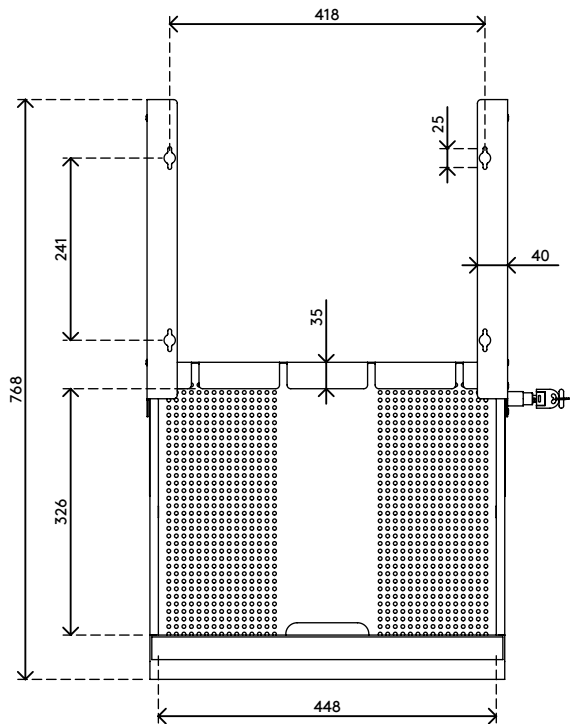

20.622

Addit laptop beveiligingslade 622

Ontworpen voor het veilig opbergen van uw persoonlijke hardware zoals een laptop, tablet of smartphone. Doordat de lade onder een bureau wordt gemonteerd, kunnen signaal- en elektriciteitskabels nog steeds vanaf de achterzijde worden aangesloten. Een geperforeerde bodem zorgt ervoor dat er voldoende frisse lucht bij uw hardware komt.

- Ontworpen om laptops, tablets of smartphones te beveiligen
- Vervaardigd uit staal
- Gemakkelijk te vergrendelen door middel van ingebouwd slot aan de rechterkant
- Eenvoudige toegang dankzij telescopische kogelgeleiders
- Kabels worden aan beide kanten langs de achterkant weggeleid
- Geperforeerde bodem voor voldoende luchtstroom naar de hardware
- Afmetingen (b x d x h): 478 x 420 x 53 mm
- Voor laptops tot (b x d x h): 440 x 325 x 40 mm

addit

Addit laptop beveiligingslade 622

2019/11/20

20.622

 530 x 450 x 75 mm

 1 pcs

 zilver

 5 kg