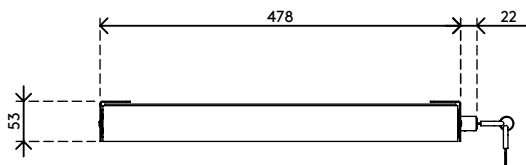

addit

Addit laptop beveiligingslade 622

2019/11/20

20.622

530 x 450 x 75 mm

1 pcs

zilver

5 kg

805410206222