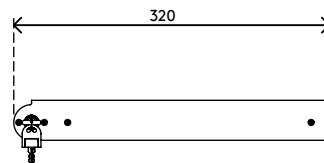

addit

Addit tiroir sécurisé pour laptop - S 633

2025/10/30

20.633

470 x 350 x 73 mm

1 pcs

noir

3,7 kg

805410206338