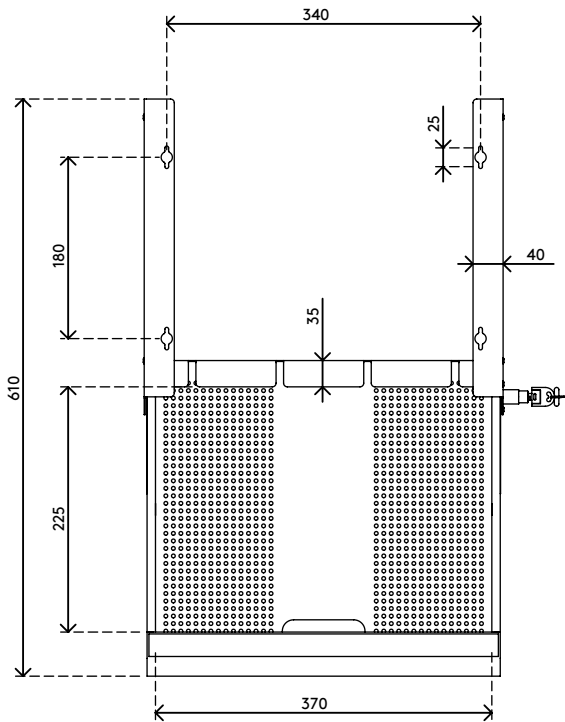

addit

Addit tiroir sécurisé pour laptop - S 633

2025/10/30

20.633

470 x 350 x 73 mm

1 pcs

noir

3,7 kg

805410206338