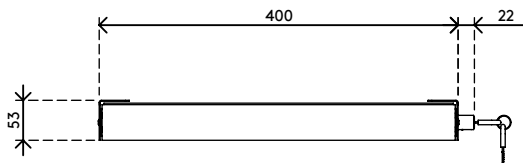

addit

Addit tiroir sécurisé pour laptop - S 633

2025/10/30

20.633

470 x 350 x 73 mm

1 pcs

noir

3,7 kg

805410206338