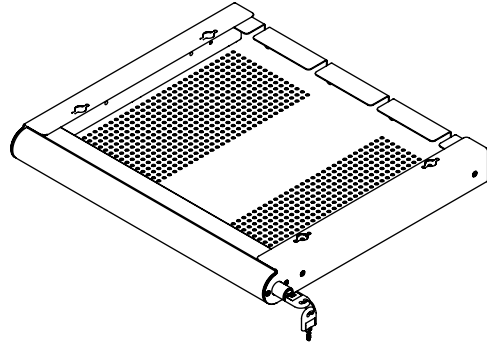

addit

Addit tiroir sécurisé pour laptop - S 633

2025/10/30

20.633

470 x 350 x 73 mm

1 pcs

noir

3,7 kg

805410206338