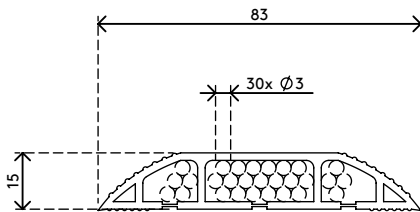

addit ^x

Garanzia

31.150

Addit copricavo 150 cm - diritta 150

Il proteggi cavi non protegge soltanto i cavi che passano sul pavimento: evita anche di inciampare. Presenta lati inclinati, con nervature antiscivolo, e tre ampie canaline per separare i cavi dati da quelli di alimentazione, per evitare interferenze.

- Parte superiore curva, con nervature, per dare stabilità quando viene calpestata
- Adatto per 6 cavi con 7 mm di spessore
- Consente una separazione ottimale tra cavi dati e cavi di alimentazione
- Facile da fissare al pavimento con il nastro adesivo
- Dimensioni (l x p x a): 83 x 1500 x 15 mm

dataflex

feeling at work

addit

Addit copricavo 150 cm - diritta 150

2020/10/07

31.150

 320 x 320 x 115 mm

 1 pcs