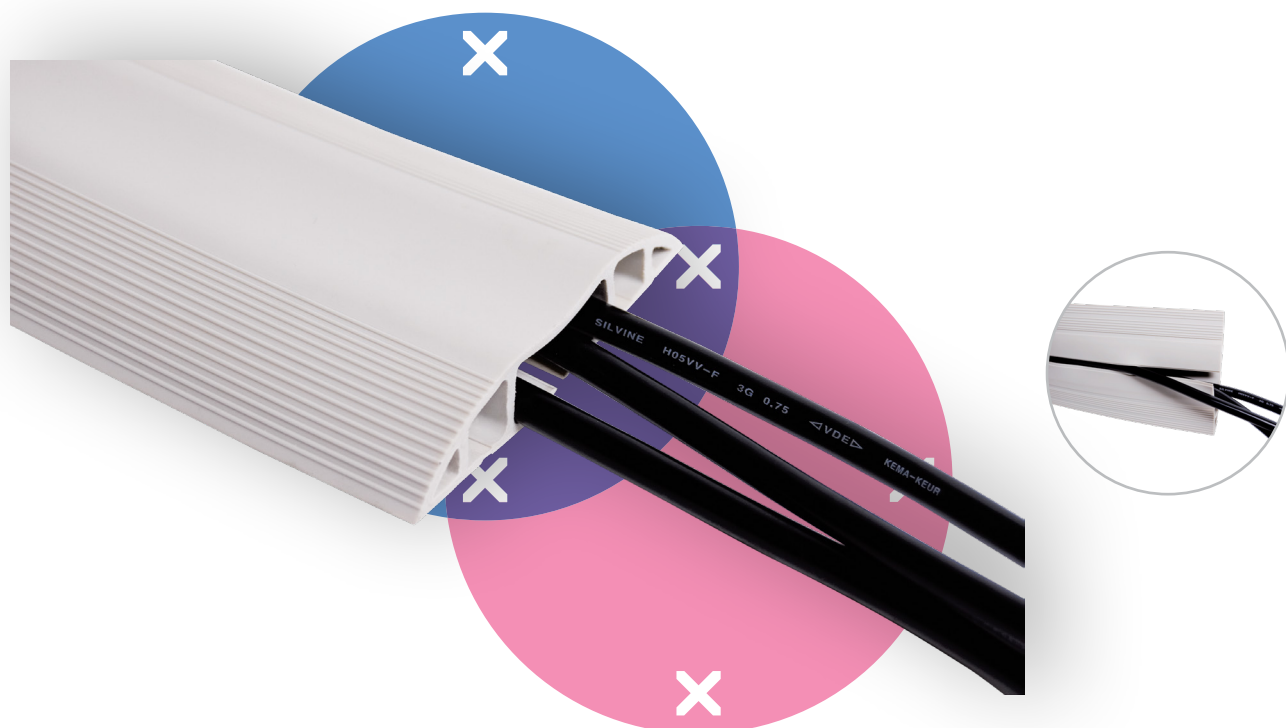

addit ^x

Garanzia

31.150

Addit copricavo 150 cm - diritta 150

Il proteggi cavi non protegge soltanto i cavi che passano sul pavimento: evita anche di inciampare. Presenta lati inclinati, con nervature antiscivolo, e tre ampie canaline per separare i cavi dati da quelli di alimentazione, per evitare interferenze.

- Parte superiore curva, con nervature, per dare stabilità quando viene calpestata
- Adatto per 6 cavi con 7 mm di spessore
- Consente una separazione ottimale tra cavi dati e cavi di alimentazione
- Facile da fissare al pavimento con il nastro adesivo
- Dimensioni (l x p x a): 83 x 1500 x 15 mm

dataflex

feeling at work

addit

Addit copricavo 150 cm - diritta 150

2020/10/07

31.150

 320 x 320 x 115 mm

 1 pcs

 grigio

 0,995 kg

 805410311506