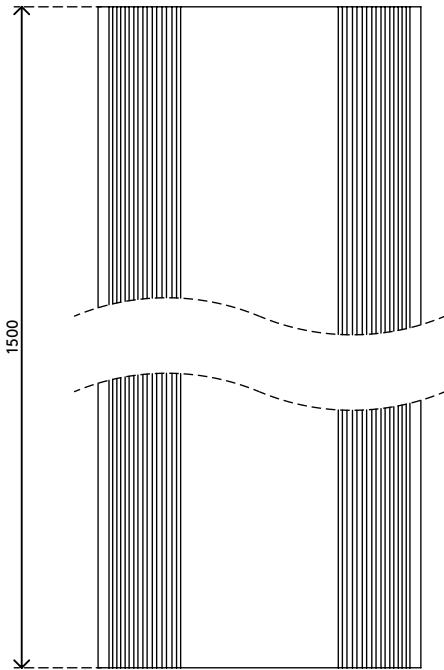

addit

Addit kabelafdekking 150 cm - straight 150

2020/05/26

31.150

320 x 320 x 115 mm

1 pcs

grijs

0,995 kg

805410311506