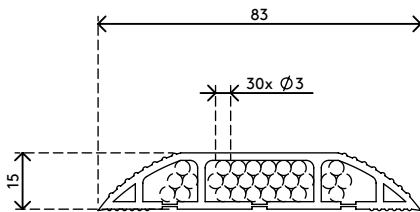

addit

Addit kabelafdekking 150 cm - straight 150

2020/05/26

31.150

320 x 320 x 115 mm

1 pcs

grijs

0,995 kg

805410311506