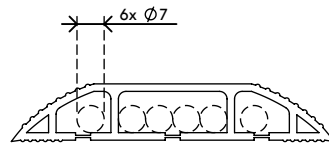

addit

Addit kabelafdekking 150 cm - straight 150

2020/05/26

31.150

320 x 320 x 115 mm

1 pcs

grijs

0,995 kg

805410311506