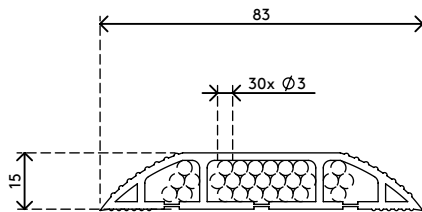

31.153

Addit copricavo 150 cm - diritta 153

Il proteggi cavi non protegge soltanto i cavi che passano sul pavimento: evita anche di inciampare. Presenta lati inclinati, con nervature antiscivolo, e tre ampie canaline per separare i cavi dati da quelli di alimentazione, per evitare interferenze.

- Parte superiore curva, con nervature, per dare stabilità quando viene calpestata
- Adatto per 6 cavi con 7 mm di spessore
- Consente una separazione ottimale tra cavi dati e cavi di alimentazione
- Facile da fissare al pavimento con il nastro adesivo
- Dimensioni (l x p x a): 83 x 1500 x 15 mm

addit

Addit copricavo 150 cm - diritta 153

2020/10/07

31.153

 320 x 320 x 115 mm

 1 pcs

 nero

 0,995 kg